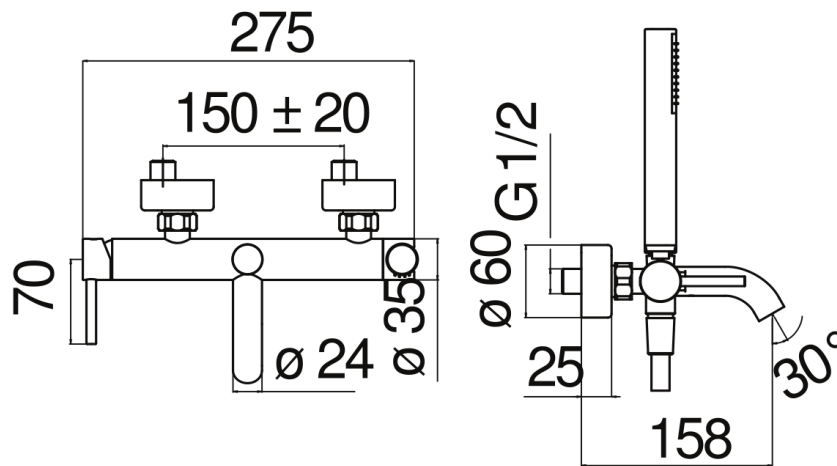

DIAGRAMA DE FLUJO: AGUA CALIENTE/FRIA