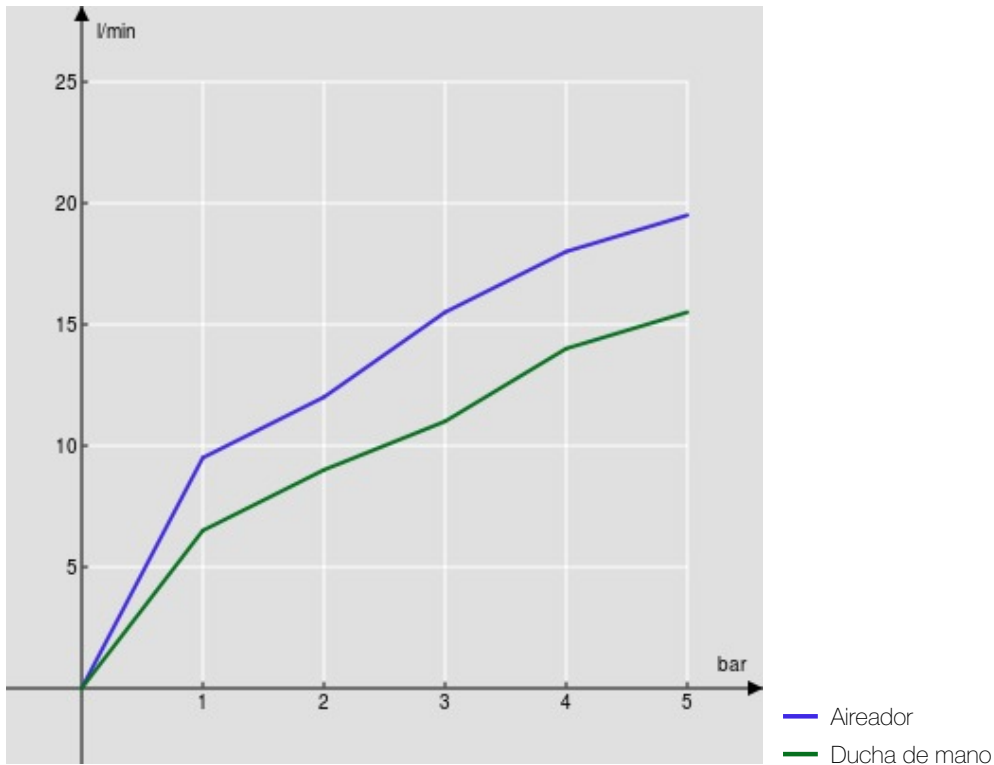

ESPECIFICACIONES

Monomando externo con set de ducha
Chrome
Aireador anticalcáreo M 21,5 x 1
Desviador con retorno automático
Soporte fijo ducha de mano
Ducha de mano monochorro y flexible 150 cm
Cartucho a doble posición con limitador de caudal 50%
Embalaje: 32 x 20 x 8,5 cm / 0,00544 m³ / 2,44 kg

CERTIFICACIONES

DIAGRAMA DE FLUJO: AGUA CALIENTE/FRIA

DIAGRAMA DE FLUJO: AGUA MEZCLADA