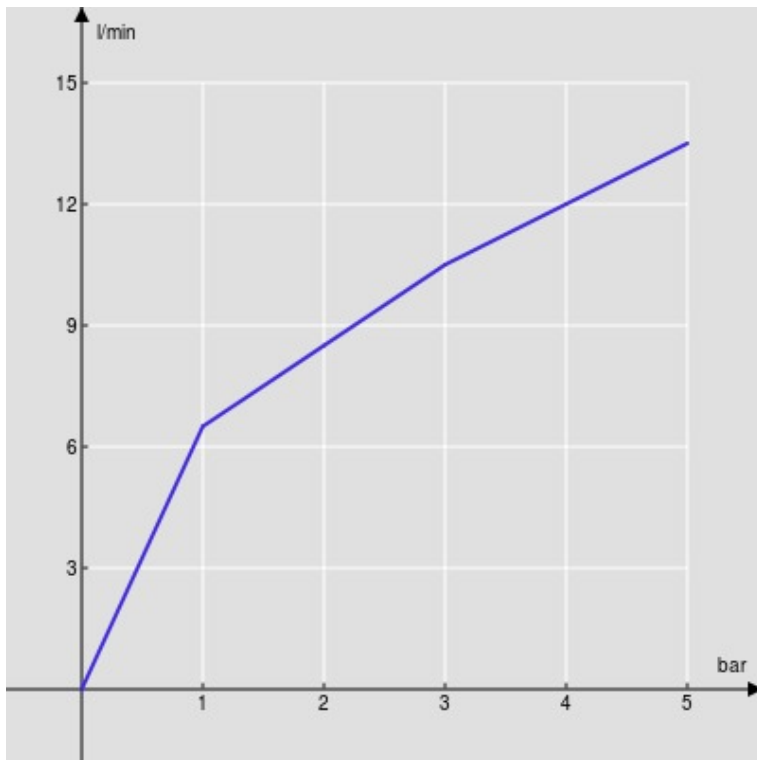

IMAGE NOT
AVAILABLE

ESPECIFICACIONES

Monomando
Inox
Aireador anticalcáreo M 16,5 x 1
Sin desagüe
Flexibles inox de conexión \varnothing 3/8"
Cartucho a doble posición con limitador de caudal 50%
Embalaje: 41,5 x 21,2 x 7,8 cm / 0,00686 m³ / 1,35 kg

CERTIFICACIONES

DIAGRAMA DE FLUJO: AGUA CALIENTE/FRIA

— Airedor

DIAGRAMA DE FLUJO: AGUA MEZCLADA

— Airedor