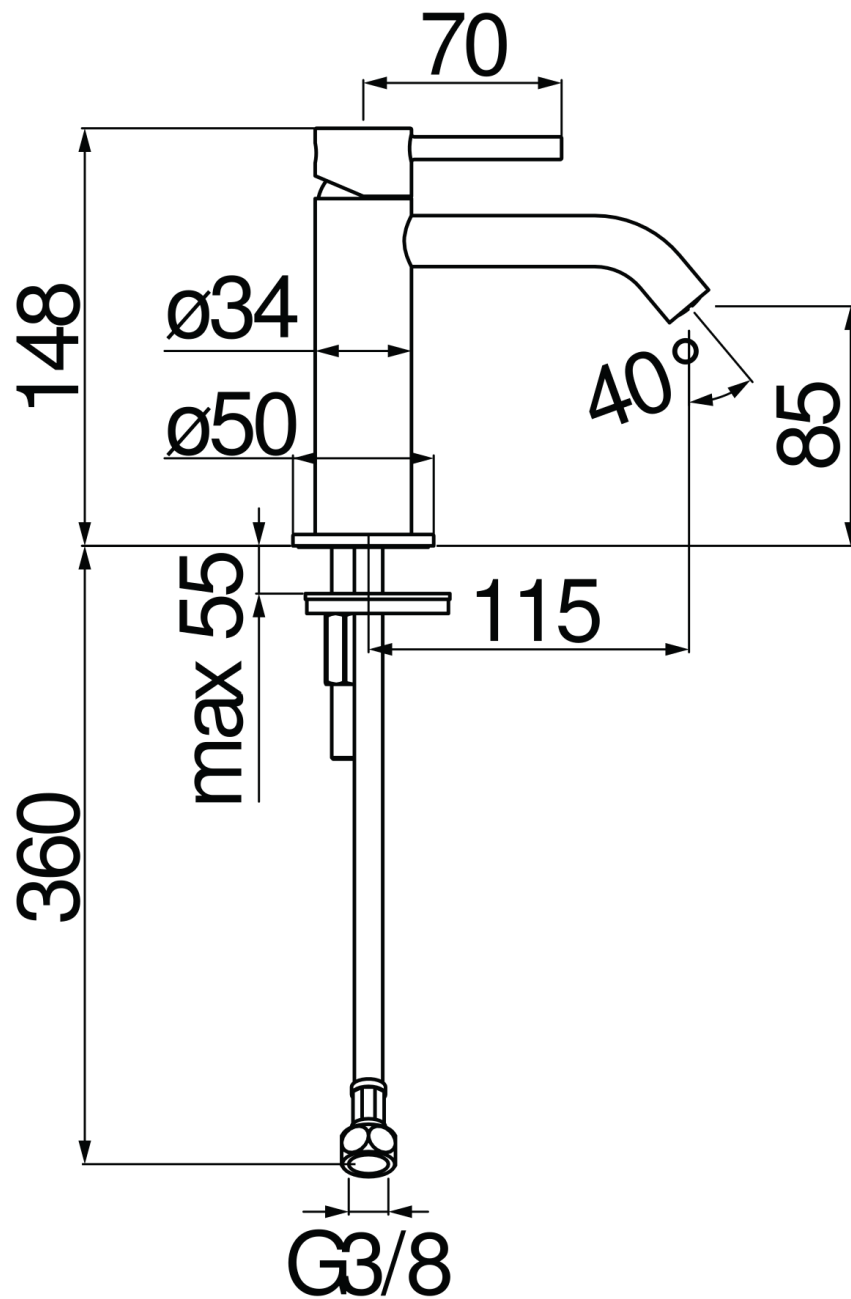

IMAGE NOT
AVAILABLE

ESPECIFICACIONES

Monomando
Inox
Aireador anticalcáreo M 16,5 x 1
Sin desagüe
Flexibles inox de conexión \varnothing 3/8"
Cartucho a doble posición con limitador de caudal 50%
Embalaje: 41,5 x 21,2 x 7,8 cm / 0,00686 m³ / 1,35 kg

CERTIFICACIONES

DIAGRAMA DE FLUJO: AGUA CALIENTE/FRIA

— Airedor

DIAGRAMA DE FLUJO: AGUA MEZCLADA

— Airedor