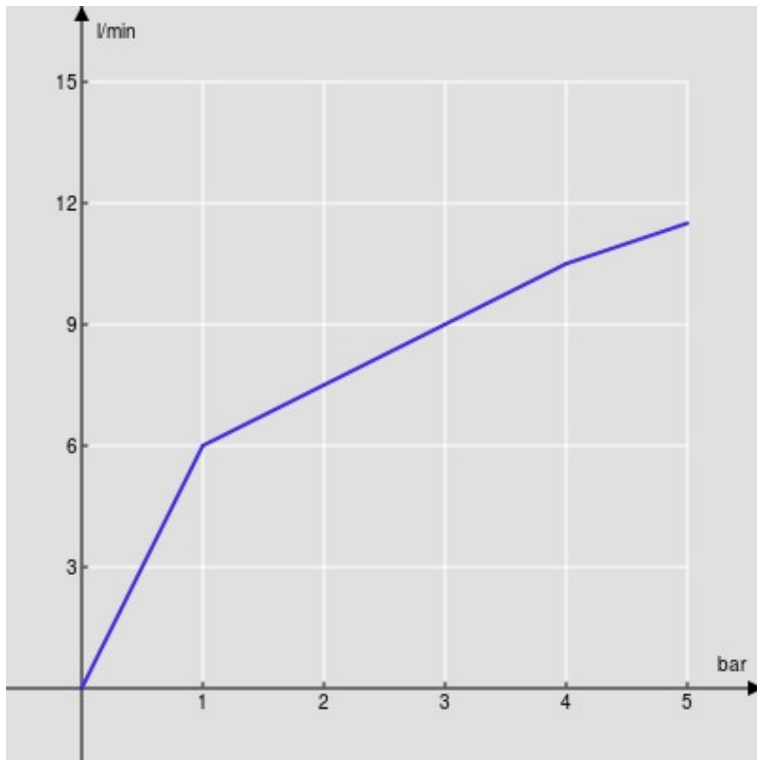

IMAGE NOT
AVAILABLE

ESPECIFICACIONES

Monomando
Inox
Aireador anticalcáreo M 16,5 x 1
Sin desagüe
Flexibles inox de conexión \varnothing 3/8"
Cartucho a doble posición con limitador de caudal 50%
Embalaje: 41,5 x 21,2 x 7,8 cm / 0,00686 m³ / 1,35 kg

CERTIFICACIONES

DIAGRAMA DE FLUJO: AGUA CALIENTE/FRIA

— Airedor

DIAGRAMA DE FLUJO: AGUA MEZCLADA

— Airedor