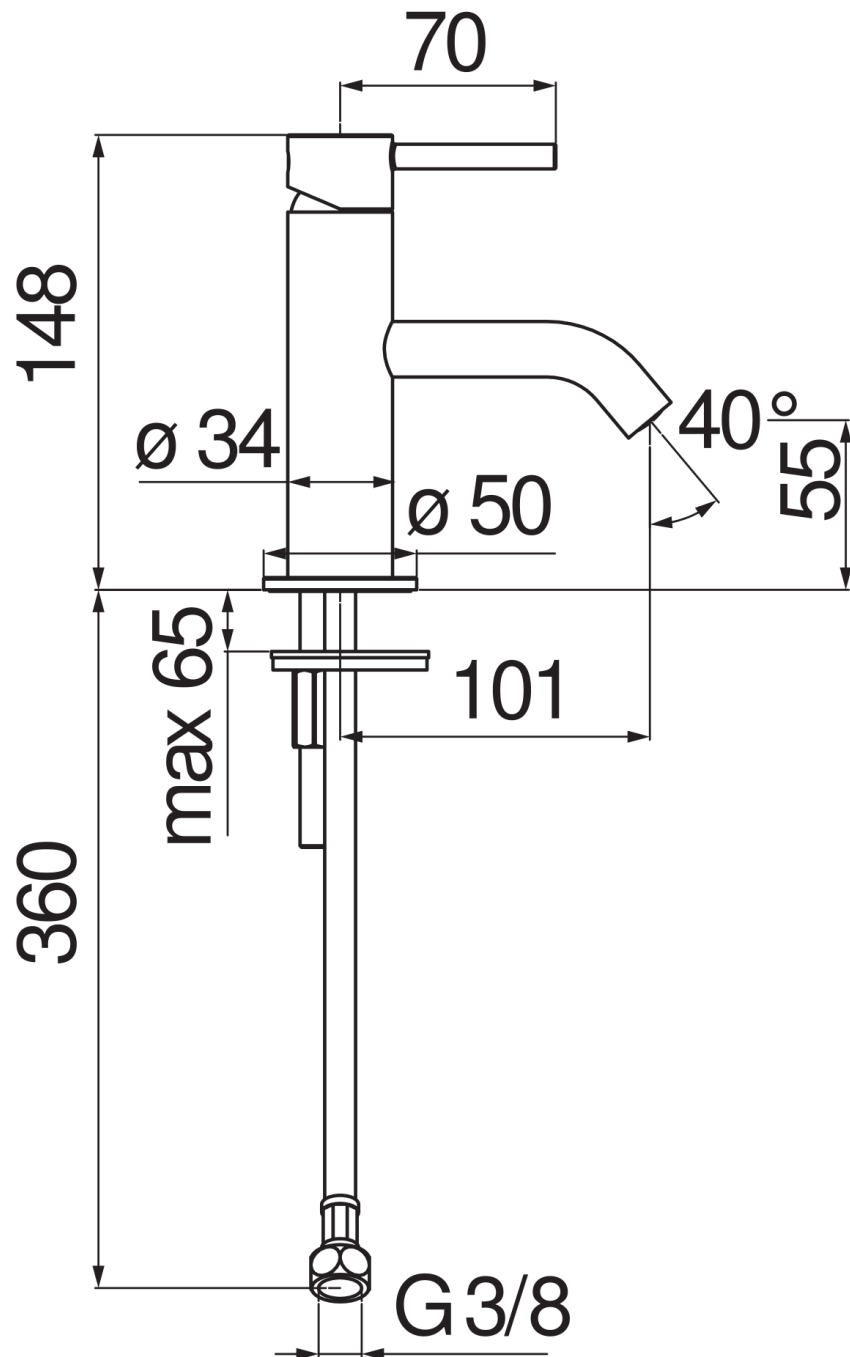

ESPECIFICACIONES

Monomando

Inox

Aireador anticalcáreo M 16,5 x 1

Sin desagüe

Flexibles inox de conexión \varnothing 3/8"

Cartucho a doble posición con limitador de caudal 50%

Embalaje: 41,5 x 21,2 x 7,8 cm / 0,00686 m³ / 1,35 kg

CERTIFICACIONES

DIAGRAMA DE FLUJO: AGUA CALIENTE/FRIA

— Aireador

DIAGRAMA DE FLUJO: AGUA MEZCLADA

— Aireador