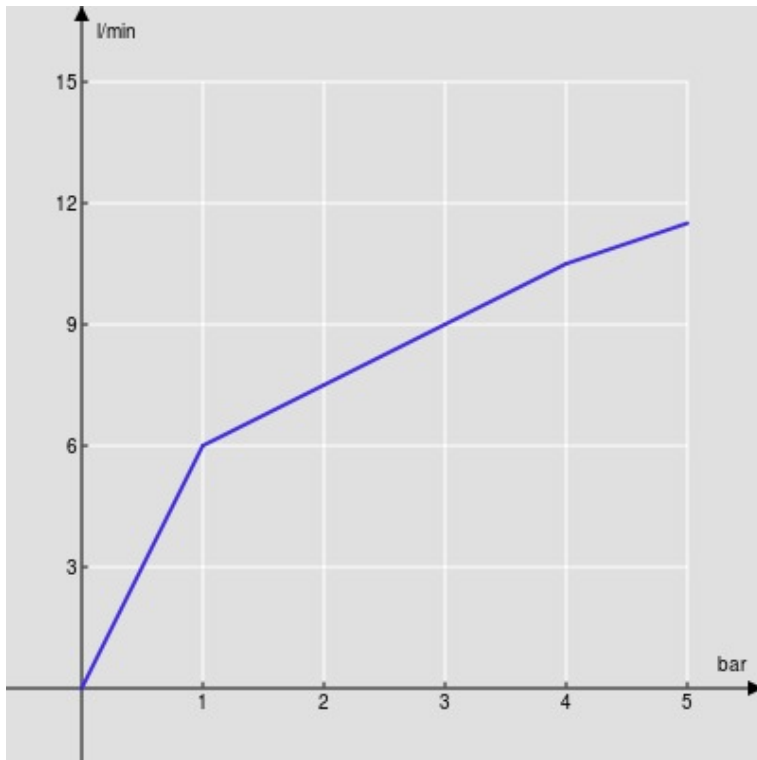

ESPECIFICACIONES

Monomando

Inox

Aireador anticalcáreo M 16,5 x 1

Sin desagüe

Flexibles inox de conexión \varnothing 3/8"

Cartucho a doble posición con limitador de caudal 50%

Embalaje: 41,5 x 21,2 x 7,8 cm / 0,00686 m³ / 1,35 kg

CERTIFICACIONES

DIAGRAMA DE FLUJO: AGUA CALIENTE/FRIA

— Aireador

DIAGRAMA DE FLUJO: AGUA MEZCLADA

— Aireador