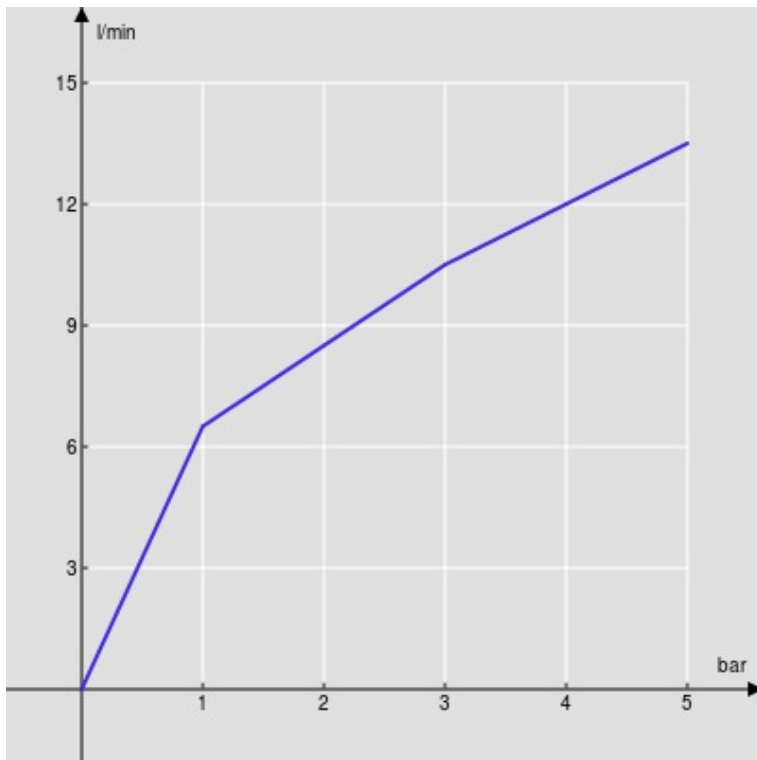

ESPECIFICACIONES

Monomando

Inox

Aireador anticalcáreo M 16,5 x 1

Sin desagüe

Flexibles inox de conexión \varnothing 3/8"

Cartucho a doble posición con limitador de caudal 50%

Embalaje: 41,5 x 21,2 x 7,8 cm / 0,00686 m³ / 1,35 kg

CERTIFICACIONES

DIAGRAMA DE FLUJO: AGUA CALIENTE/FRIA

— Aireador

DIAGRAMA DE FLUJO: AGUA MEZCLADA

— Aireador