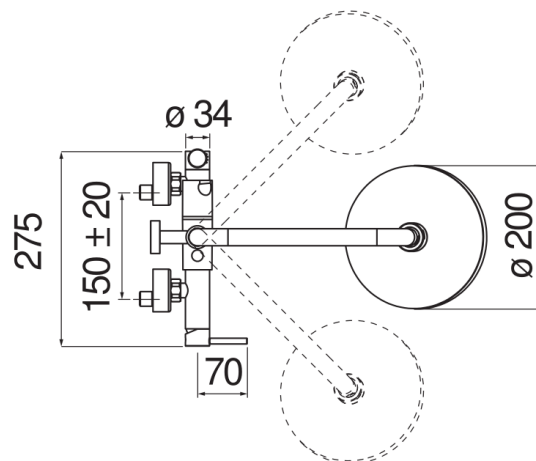

ESPECIFICACIONES

Monomando externo

Chrome

Rociador orientable  $\varnothing$  200 mm ABS

Sistema anticalcáreo

Desviador con retorno automático

Soporte ducha de mano deslizable y orientable

Ducha de mano monochorro y flexible 150 cm

Cartucho a doble posición con limitador de caudal 50%

Embalaje: 117 x 42 x 8,5 cm / 0,04177 m<sup>3</sup> / 6,06 kg

DIAGRAMA DE FLUJO: AGUA CALIENTE/FRIA

DIAGRAMA DE FLUJO: AGUA MEZCLADA