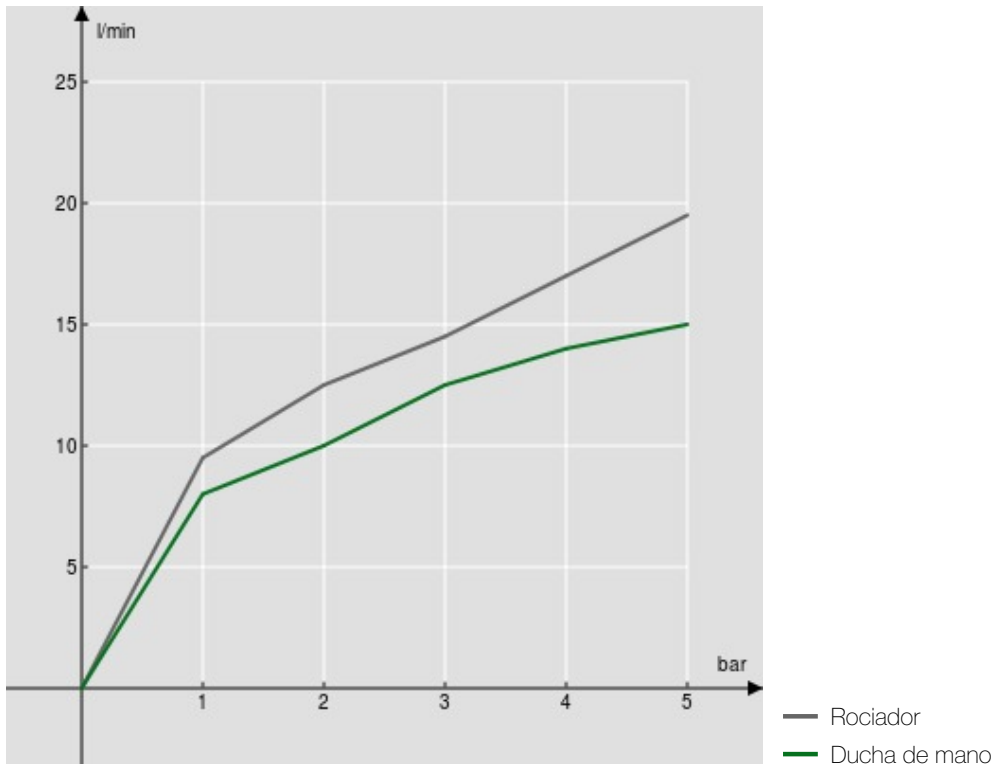

ESPECIFICACIONES

Monomando externo

Chrome

Rociador orientable  $\varnothing$  200 mm ABS

Sistema anticalcáreo

Desviador con retorno automático

Soporte ducha de mano deslizable y orientable

Ducha de mano monochorro y flexible 150 cm

Cartucho a doble posición con limitador de caudal 50%

Embalaje: 117 x 42 x 8,5 cm / 0,04177 m<sup>3</sup> / 6,06 kg

DIAGRAMA DE FLUJO: AGUA CALIENTE/FRIA

DIAGRAMA DE FLUJO: AGUA MEZCLADA