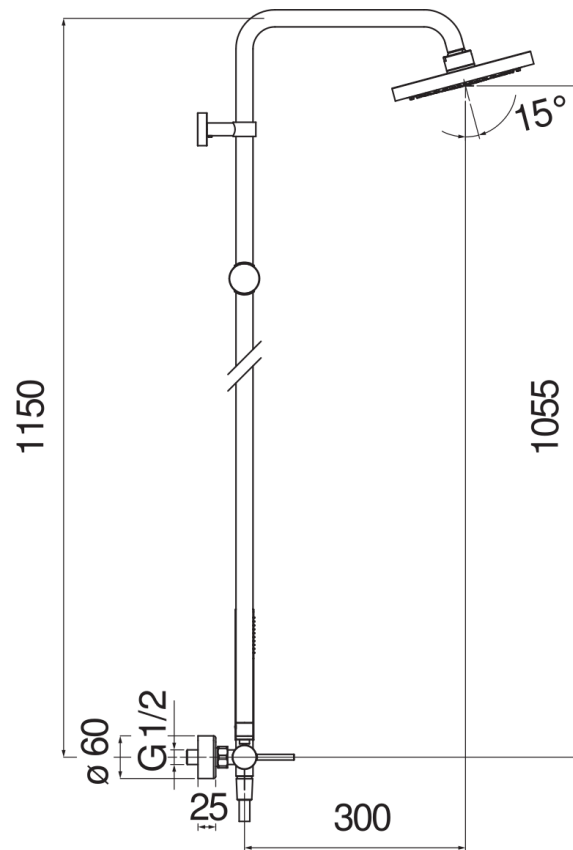

ESPECIFICACIONES

Monomando externo

Chrome

Rociador orientable  $\varnothing$  200 mm ABS

Sistema anticalcáreo

Desviador con retorno automático

Soporte ducha de mano deslizable y orientable

Ducha de mano monochorro y flexible 150 cm

Cartucho a doble posición con limitador de caudal 50%

Embalaje: 117 x 42 x 8,5 cm / 0,04177 m<sup>3</sup> / 6,06 kg

DIAGRAMA DE FLUJO: AGUA CALIENTE/FRIA

DIAGRAMA DE FLUJO: AGUA MEZCLADA