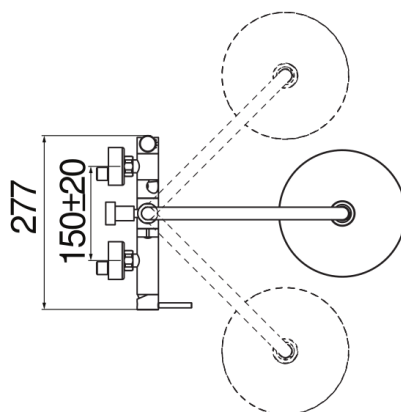

ESPECIFICACIONES

Monomando externo con tubo telescópico
Chrome
Rociador orientable \varnothing 200 mm ABS
Sistema anticalcáreo
Desviador con retorno automático
Soporte ducha de mano deslizable y orientable
Ducha de mano monochorro y flexible 150 cm
Cartucho a doble posición con limitador de caudal 50%
Embalaje: 117 x 42 x 8,5 cm / 0,04177 m³ / 6,8 kg

CERTIFICACIONES

DIAGRAMA DE FLUJO: AGUA CALIENTE/FRIA

DIAGRAMA DE FLUJO: AGUA MEZCLADA