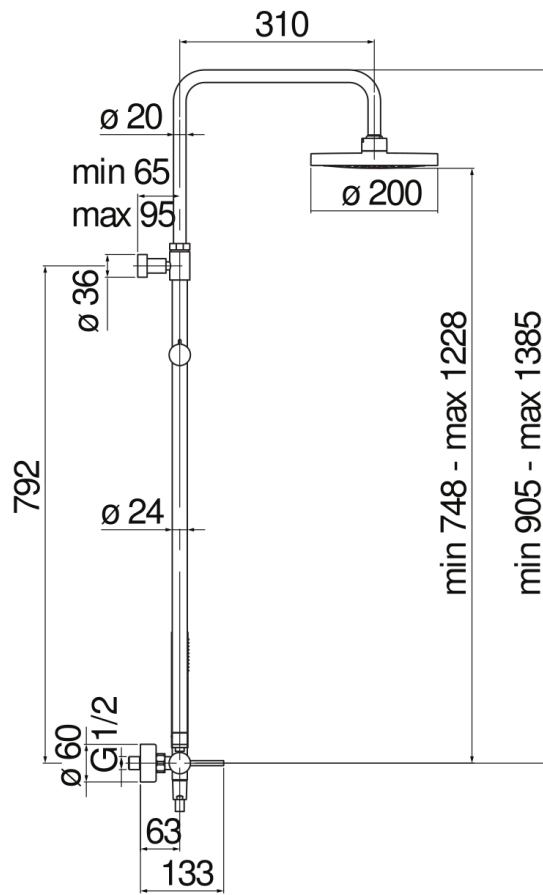

ESPECIFICACIONES

Monomando externo con tubo telescópico
Chrome
Rociador orientable \varnothing 200 mm ABS
Sistema anticalcáreo
Desviador con retorno automático
Soporte ducha de mano deslizable y orientable
Ducha de mano monochorro y flexible 150 cm
Cartucho a doble posición con limitador de caudal 50%
Embalaje: 117 x 42 x 8,5 cm / 0,04177 m³ / 6,8 kg

CERTIFICACIONES

DIAGRAMA DE FLUJO: AGUA CALIENTE/FRIA

DIAGRAMA DE FLUJO: AGUA MEZCLADA