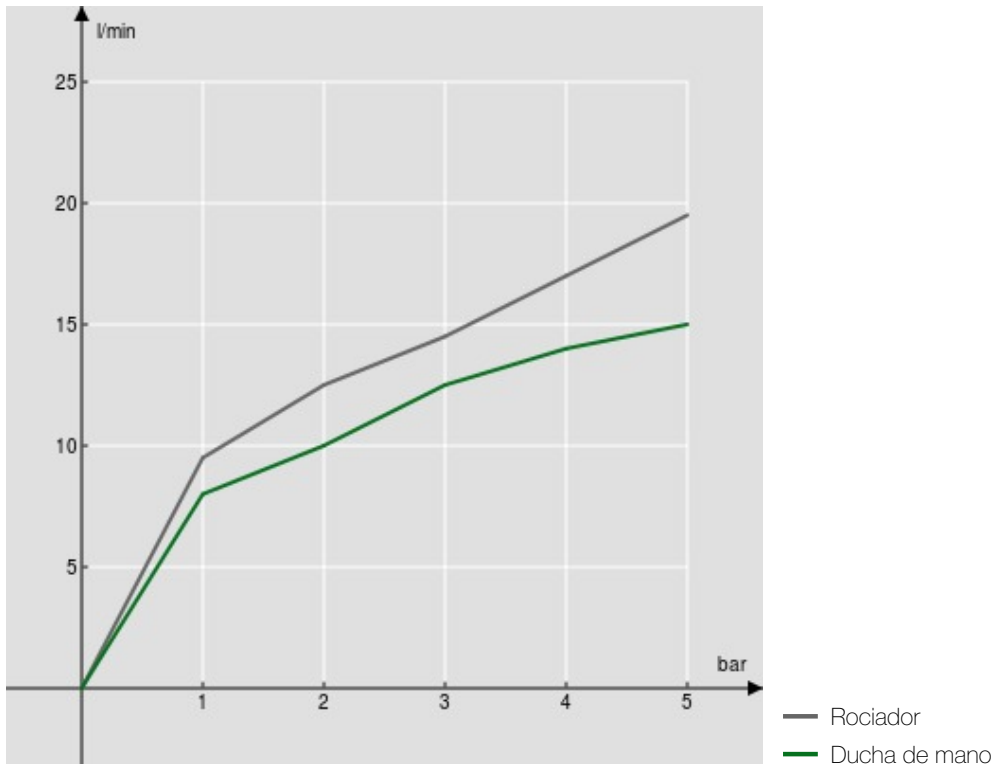

ESPECIFICACIONES

Monomando externo con tubo telescópico
Chrome
Rociador orientable \varnothing 200 mm ABS
Sistema anticalcáreo
Desviador con retorno automático
Soporte ducha de mano deslizable y orientable
Ducha de mano monochorro y flexible 150 cm
Cartucho a doble posición con limitador de caudal 50%
Embalaje: 117 x 42 x 8,5 cm / 0,04177 m³ / 6,8 kg

CERTIFICACIONES

DIAGRAMA DE FLUJO: AGUA CALIENTE/FRIA

DIAGRAMA DE FLUJO: AGUA MEZCLADA