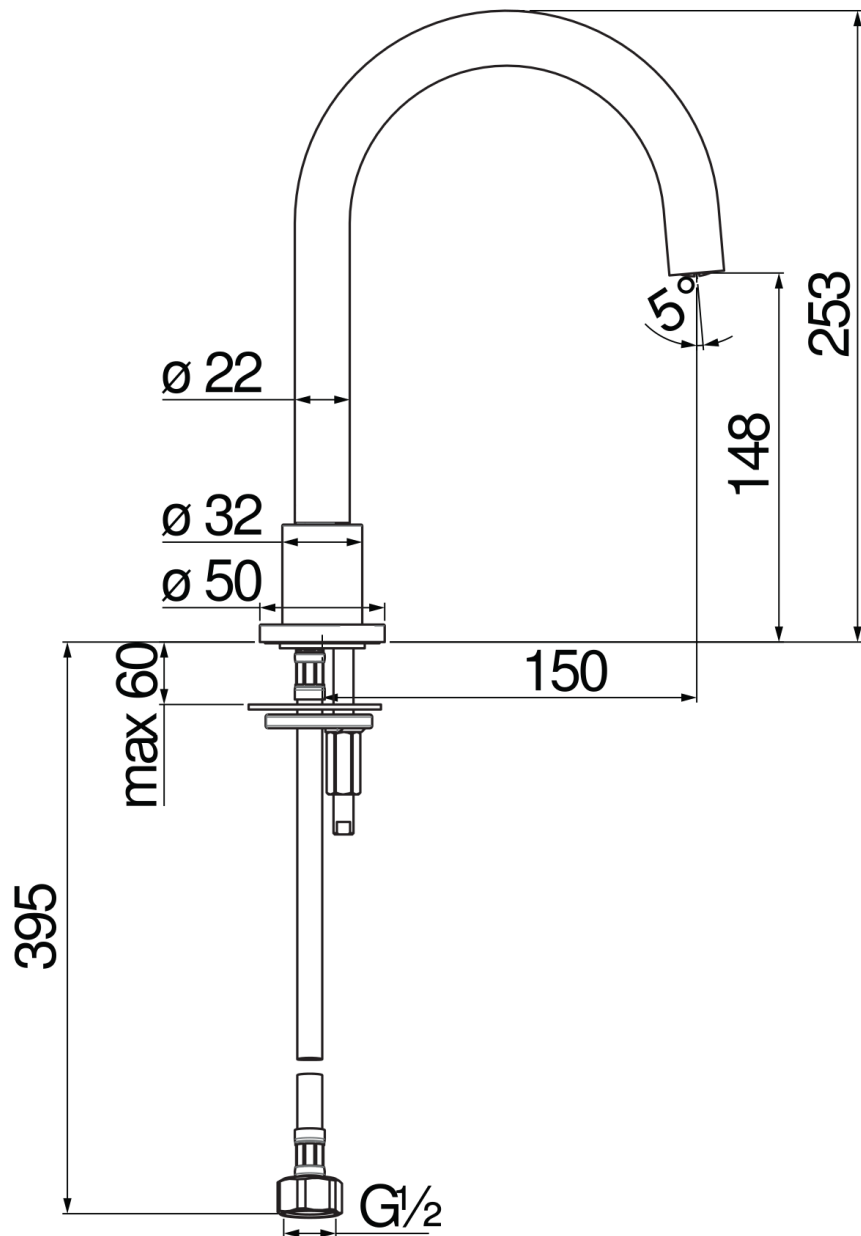

ESPECIFICACIONES

Caño borde bañera
Velvet black
Aireador anticalcáreo M 18,5 x 1

DIAGRAMA DE FLUJO: AGUA CALIENTE/FRIA