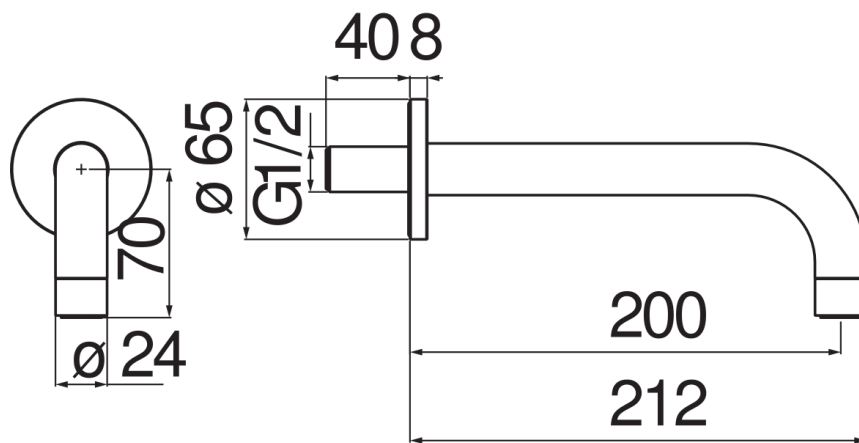

ESPECIFICACIONES

Caño de pared

Chocolate red PVD

Aireador anticalcáreo M 22 x 1

Longitud 200 mm

Embalaje: 40,8 x 7 x 25,5 cm / 0,00728 m³ / 0,6 kg

DIAGRAMA DE FLUJO: AGUA CALIENTE/FRIA