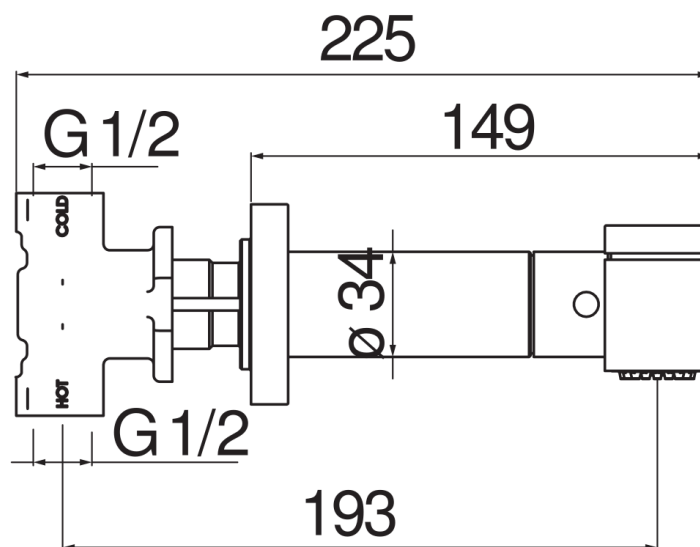

**IMAGE NOT
AVAILABLE**

ESPECIFICACIONES

Monomando empotrado

Velvet black

Ducha de mano monochorro con pulsador de apertura / cierre

Flexible 100 cm

Embalaje: 24 x 25 x 8 cm / 0,0048 m³ / 2 kg

DIAGRAMA DE FLUJO: AGUA CALIENTE/FRIA

— Ducha de mano

DIAGRAMA DE FLUJO: AGUA MEZCLADA

— Ducha de mano