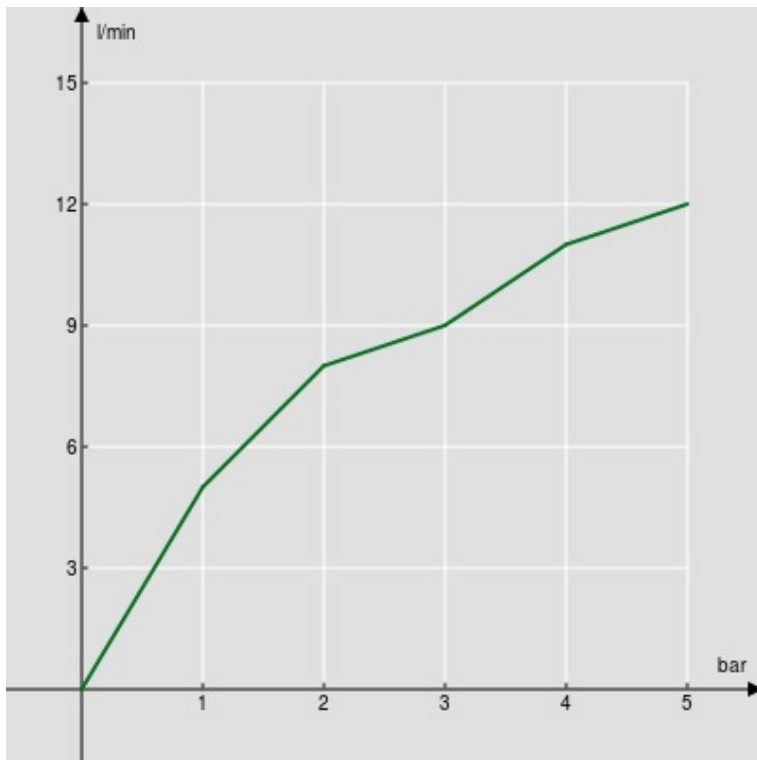

**IMAGE NOT
AVAILABLE**

ESPECIFICACIONES

Monomando empotrado

Velvet black

Ducha de mano monochorro con pulsador de apertura / cierre

Flexible 100 cm

Embalaje: 24 x 25 x 8 cm / 0,0048 m³ / 2 kg

DIAGRAMA DE FLUJO: AGUA CALIENTE/FRIA

— Ducha de mano

DIAGRAMA DE FLUJO: AGUA MEZCLADA

— Ducha de mano