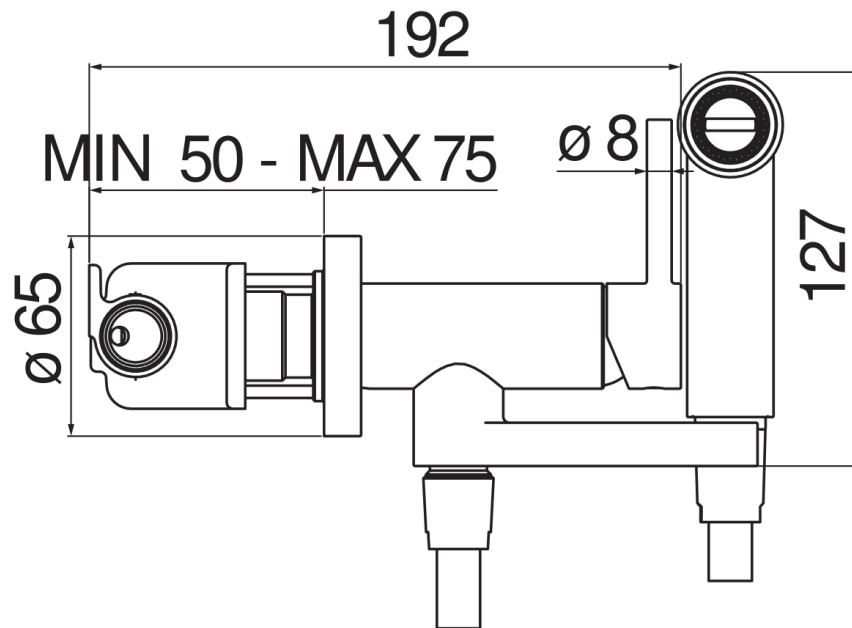

**IMAGE NOT
AVAILABLE**

ESPECIFICACIONES

Monomando empotrado

Velvet black

Ducha de mano monochorro con pulsador de apertura / cierre

Flexible 100 cm

Embalaje: 24 x 25 x 8 cm / 0,0048 m³ / 2 kg

DIAGRAMA DE FLUJO: AGUA CALIENTE/FRIA

— Ducha de mano

DIAGRAMA DE FLUJO: AGUA MEZCLADA

— Ducha de mano