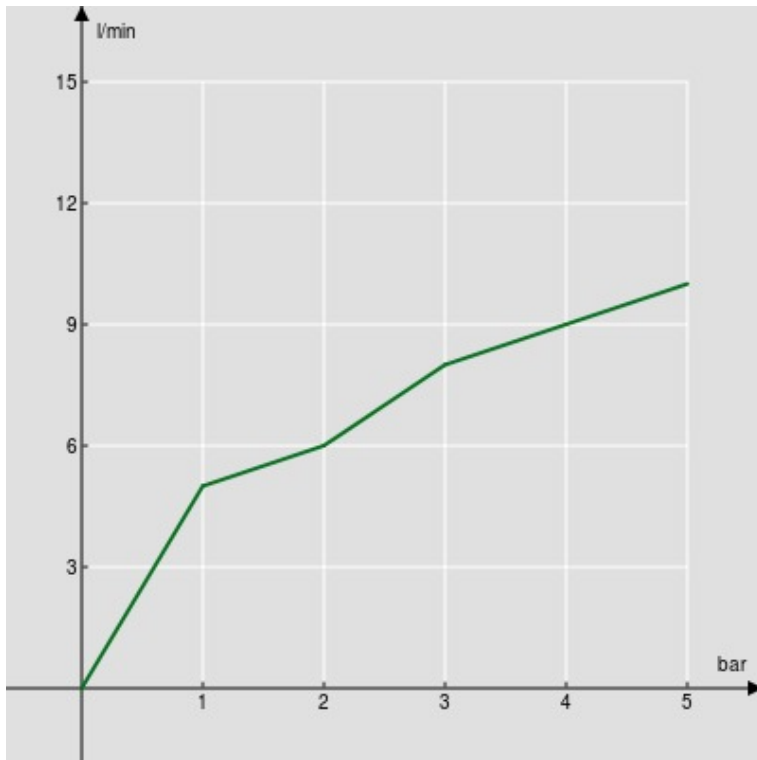

**IMAGE NOT
AVAILABLE**

ESPECIFICACIONES

Monomando empotrado

Velvet black

Ducha de mano monochorro con pulsador de apertura / cierre

Flexible 100 cm

Embalaje: 24 x 25 x 8 cm / 0,0048 m³ / 2 kg

DIAGRAMA DE FLUJO: AGUA CALIENTE/FRIA

— Ducha de mano

DIAGRAMA DE FLUJO: AGUA MEZCLADA

— Ducha de mano