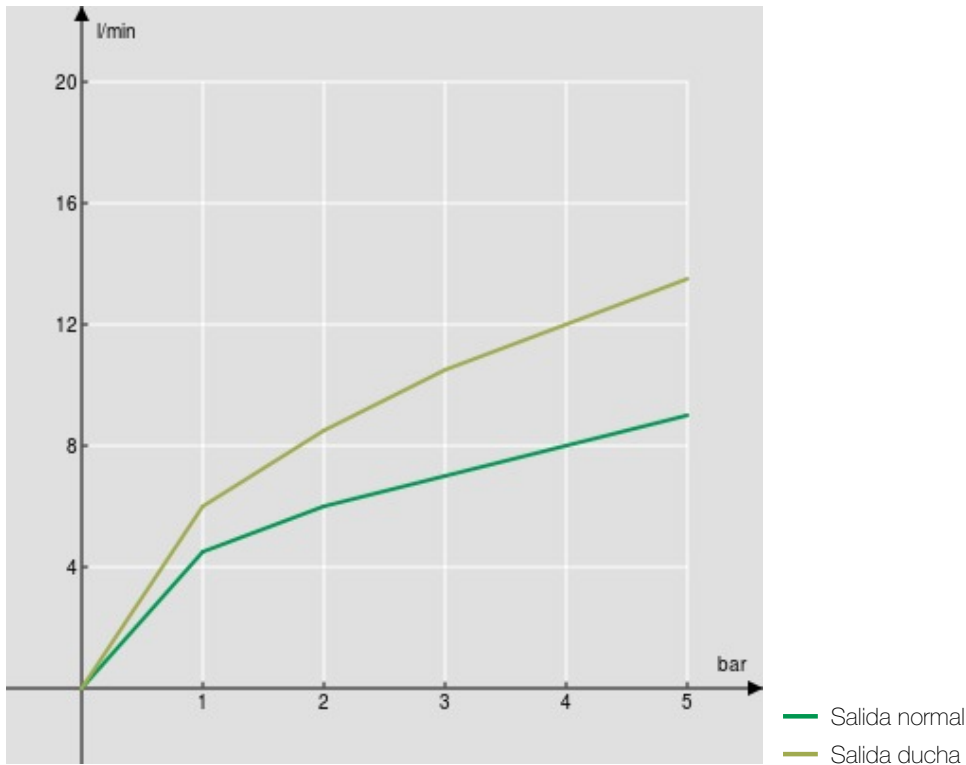

ESPECIFICACIONES

Monomando
Cromo brillo
Caño giratorio 360°
Ducha de mano con 2 chorros extraíble
Flexibles inox de conexión ø 3/8"
Cartucho a doble posición con limitador de caudal 50%
Embalaje: 56,5 x 29 x 7,1 cm / 0,01163 m³ / 2,97 kg

CERTIFICACIONES

DIAGRAMA DE FLUJO: AGUA CALIENTE/FRIA

DIAGRAMA DE FLUJO: AGUA MEZCLADA