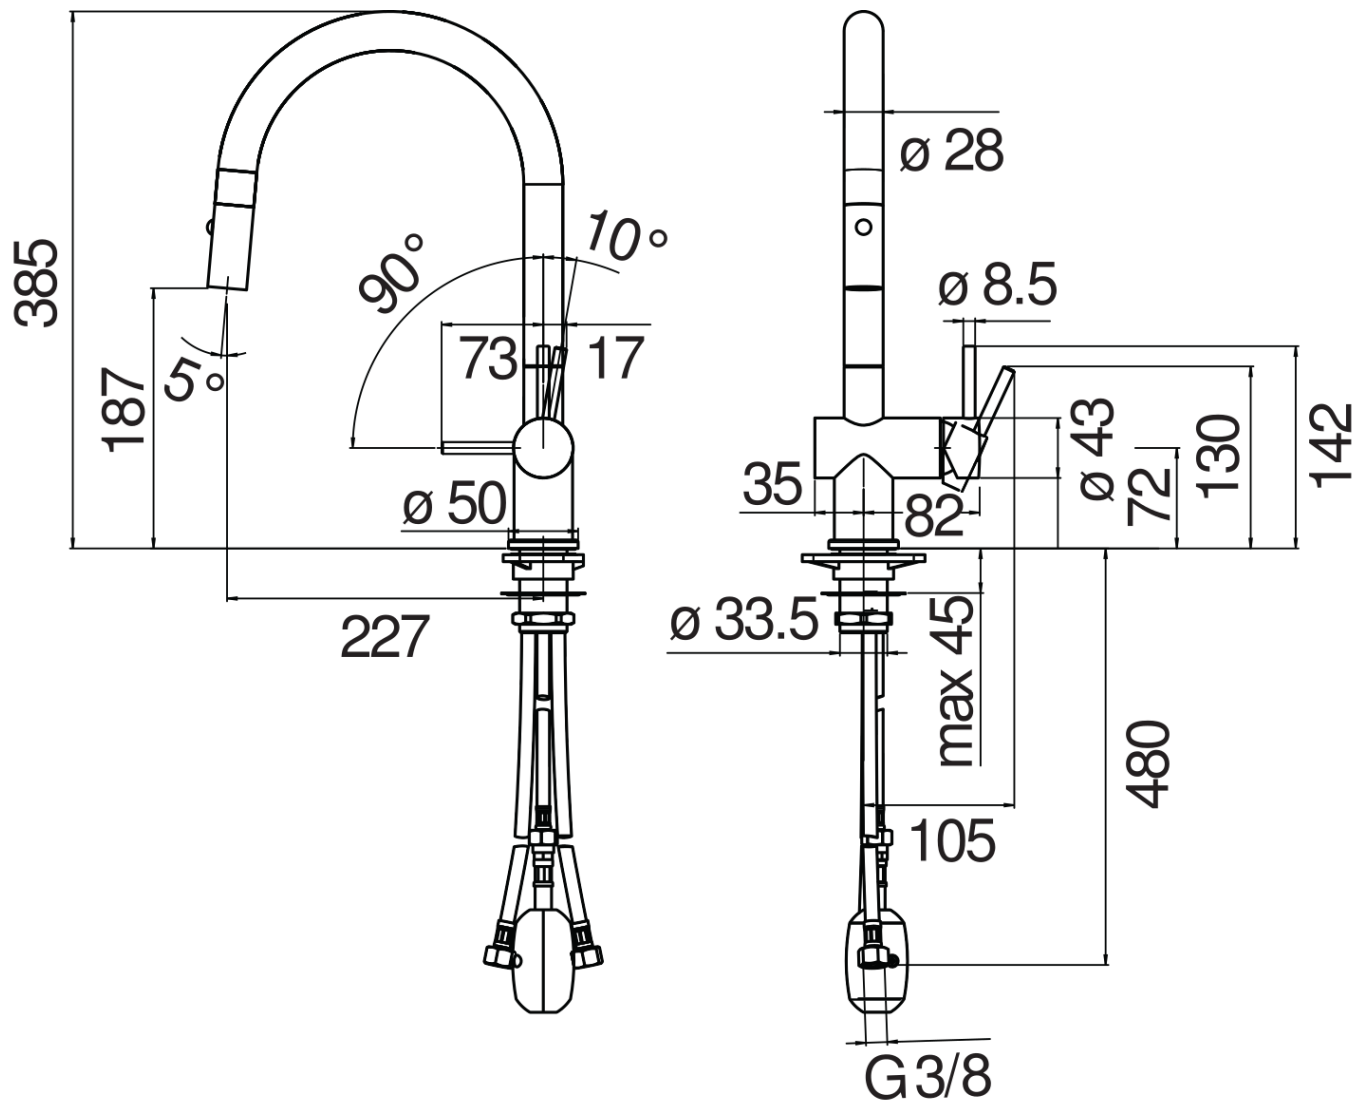

ESPECIFICACIONES

Monomando
Cromo brillo
Caño giratorio 360°
Ducha de mano con 2 chorros extraíble
Flexibles inox de conexión ø 3/8"
Cartucho a doble posición con limitador de caudal 50%
Embalaje: 56,5 x 29 x 7,1 cm / 0,01163 m³ / 2,97 kg

CERTIFICACIONES

DIAGRAMA DE FLUJO: AGUA CALIENTE/FRIA

DIAGRAMA DE FLUJO: AGUA MEZCLADA