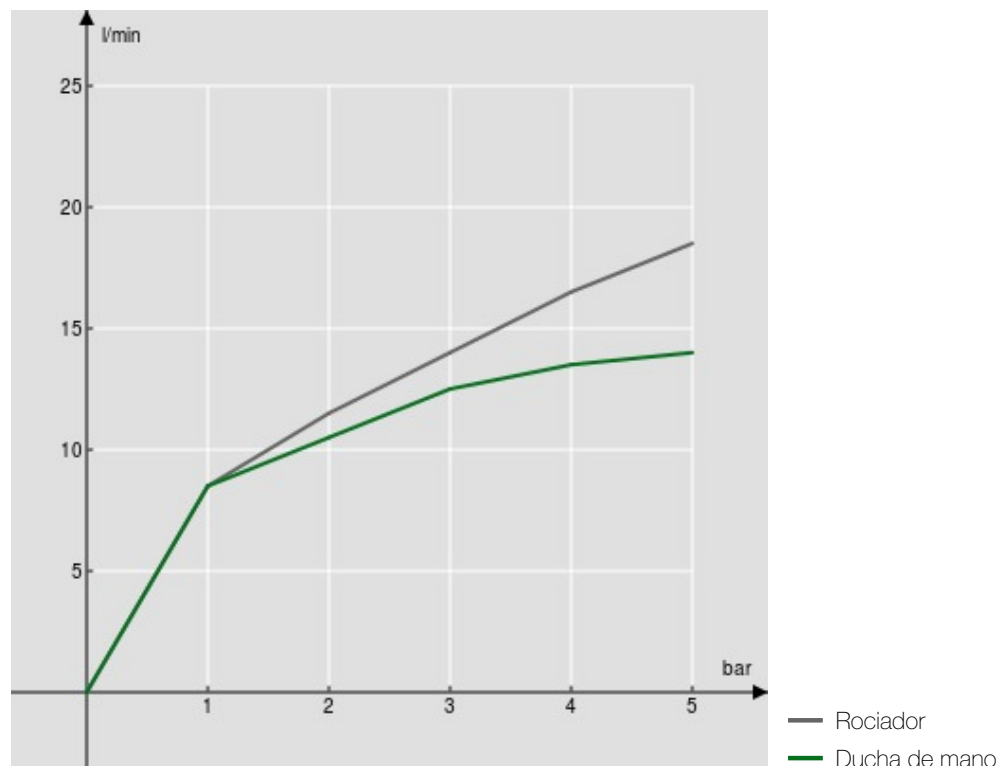

ESPECIFICACIONES

Monomando externo

Chrome

Rociador orientable \varnothing 240 mm

Sistema anticalcáreo

Soporte ducha de mano deslizable y orientable

Ducha de mano monochorro y flexible 150 cm

Cartucho a doble posición con limitador de caudal 50%

Embalaje: 117 x 42 x 8,5 cm / 0,041769 m³ / 6 kg

CERTIFICACIONES

DIAGRAMA DE FLUJO: AGUA CALIENTE/FRIA

DIAGRAMA DE FLUJO: AGUA MEZCLADA