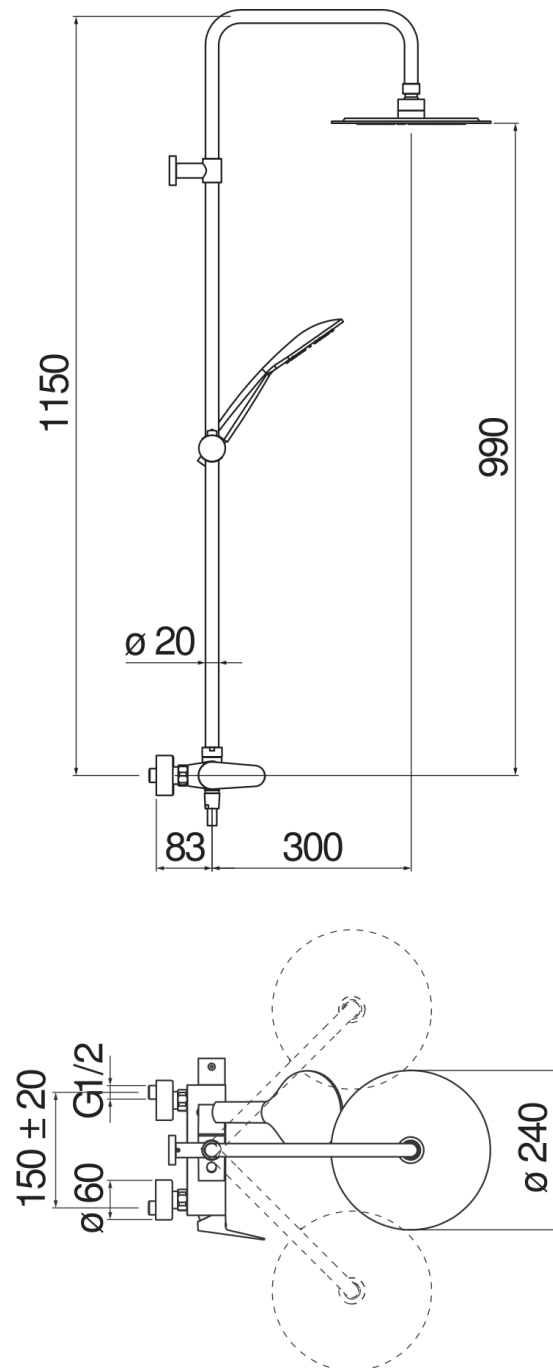

ESPECIFICACIONES

Monomando externo

Chrome

Rociador orientable \varnothing 240 mm

Sistema anticalcáreo

Soporte ducha de mano deslizable y orientable

Ducha de mano monochorro y flexible 150 cm

Cartucho a doble posición con limitador de caudal 50%

Embalaje: 117 x 42 x 8,5 cm / 0,041769 m³ / 6 kg

CERTIFICACIONES

DIAGRAMA DE FLUJO: AGUA CALIENTE/FRIA

DIAGRAMA DE FLUJO: AGUA MEZCLADA