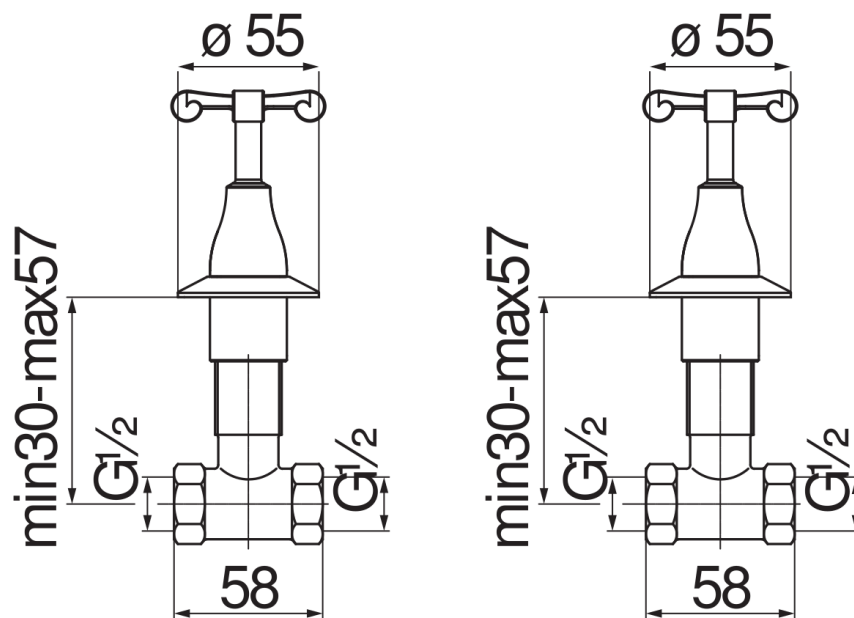

ESPECIFICACIONES

Pareja de llaves de paso empotradas

Chrome

Entrada 2 vías

Salidas \varnothing 1/2"

DIAGRAMA DE FLUJO: AGUA CALIENTE/FRIA