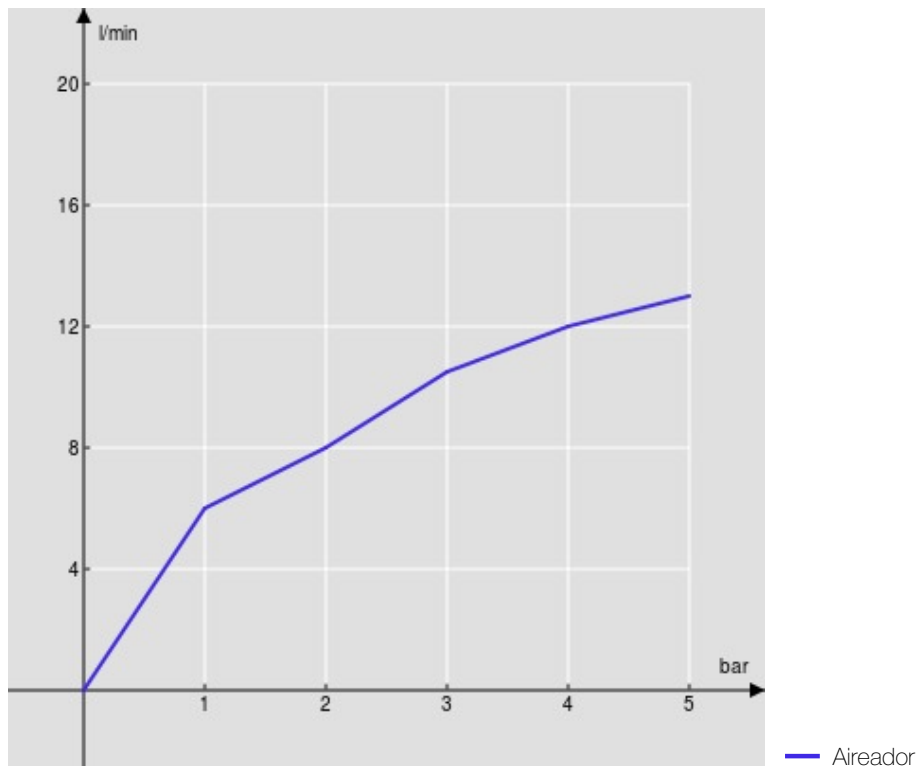

ESPECIFICACIONES

Monomando  
Warm honey PVD  
Caño giratorio 360°  
Aireador anticalcáreo M 18,5 x 1  
Flexibles inox de conexión ø 3/8"  
Cartucho a doble posición con limitador de caudal 50%  
Embalaje: 56,5 x 29 x 7,1 cm / 0,01163 m<sup>3</sup> / 2,06 kg

CERTIFICACIONES

DIAGRAMA DE FLUJO: AGUA CALIENTE/FRIA

DIAGRAMA DE FLUJO: AGUA MEZCLADA