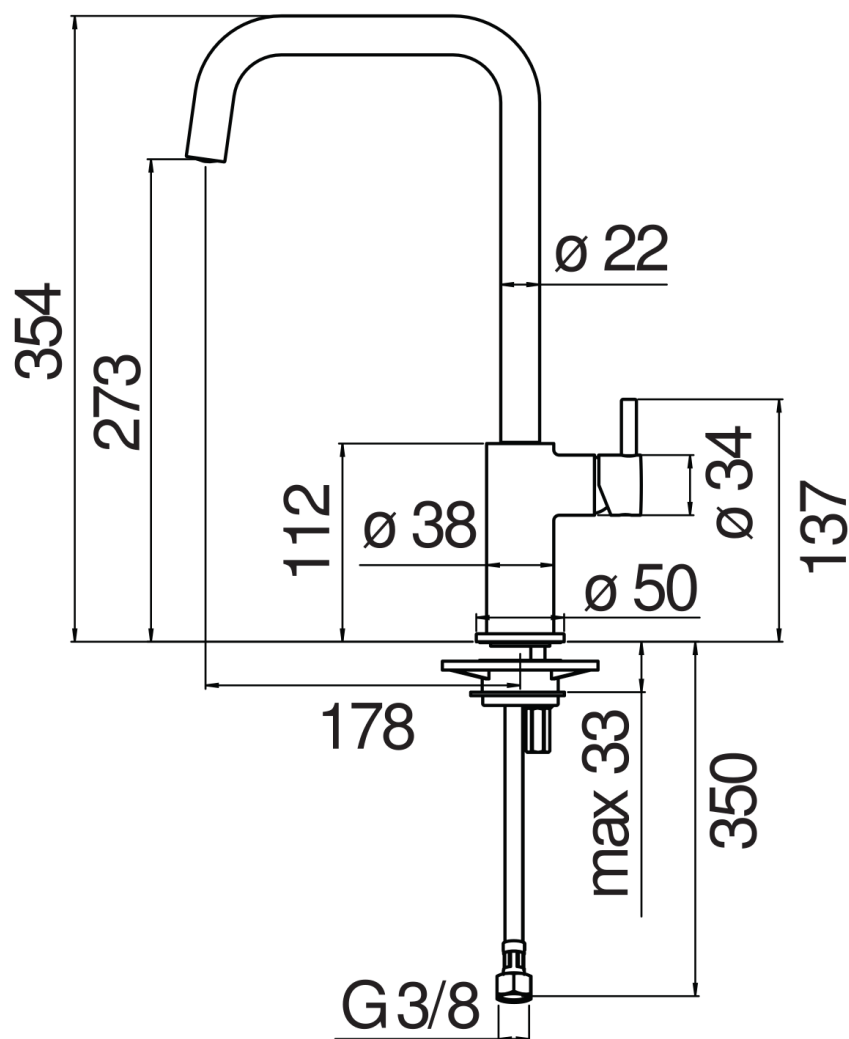

ESPECIFICACIONES

Monomando  
Warm honey PVD  
Caño giratorio 360°  
Aireador anticalcáreo M 18,5 x 1  
Flexibles inox de conexión ø 3/8"  
Cartucho a doble posición con limitador de caudal 50%  
Embalaje: 56,5 x 29 x 7,1 cm / 0,01163 m<sup>3</sup> / 2,06 kg

CERTIFICACIONES

DIAGRAMA DE FLUJO: AGUA CALIENTE/FRIA

DIAGRAMA DE FLUJO: AGUA MEZCLADA