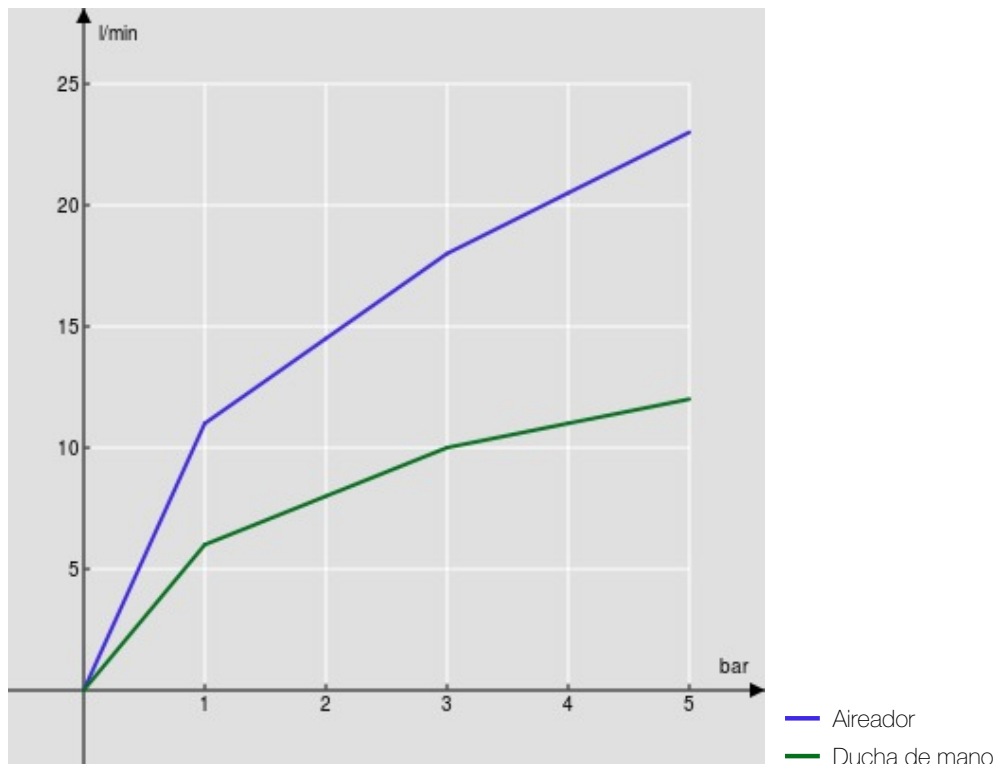

ESPECIFICACIONES

Monomando externo con set de ducha
Chrome
Aireador anticalcáreo M 28 x 1
Soporte orientable ducha de mano
Ducha de mano monochorro y flexible 150 cm
Cartucho a doble posición con limitador de caudal 50%
Embalaje: 37,1 x 23,7 x 11 cm / 0,009671 m³ / 3,773 kg

CERTIFICACIONES

DIAGRAMA DE FLUJO: AGUA CALIENTE/FRIA

DIAGRAMA DE FLUJO: AGUA MEZCLADA