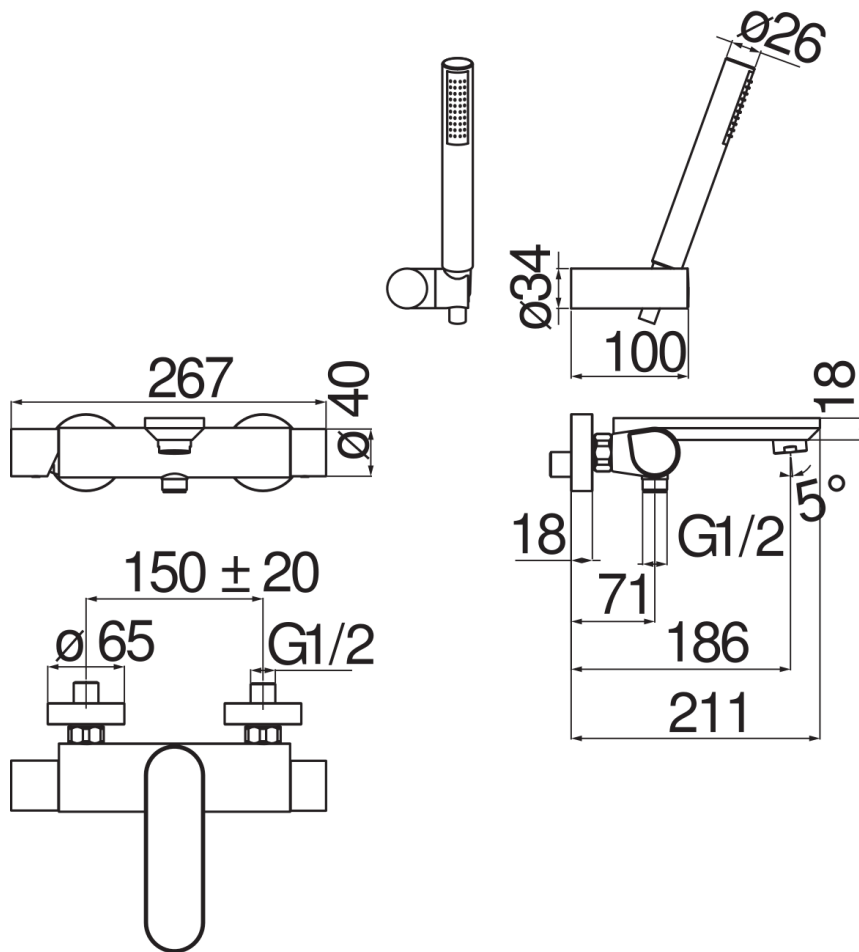

ESPECIFICACIONES

Monomando externo con set de ducha
Chrome
Aireador anticalcáreo M 28 x 1
Soporte orientable ducha de mano
Ducha de mano monochorro y flexible 150 cm
Cartucho a doble posición con limitador de caudal 50%
Embalaje: 37,1 x 23,7 x 11 cm / 0,009671 m³ / 3,773 kg

CERTIFICACIONES

DIAGRAMA DE FLUJO: AGUA CALIENTE/FRIA

DIAGRAMA DE FLUJO: AGUA MEZCLADA