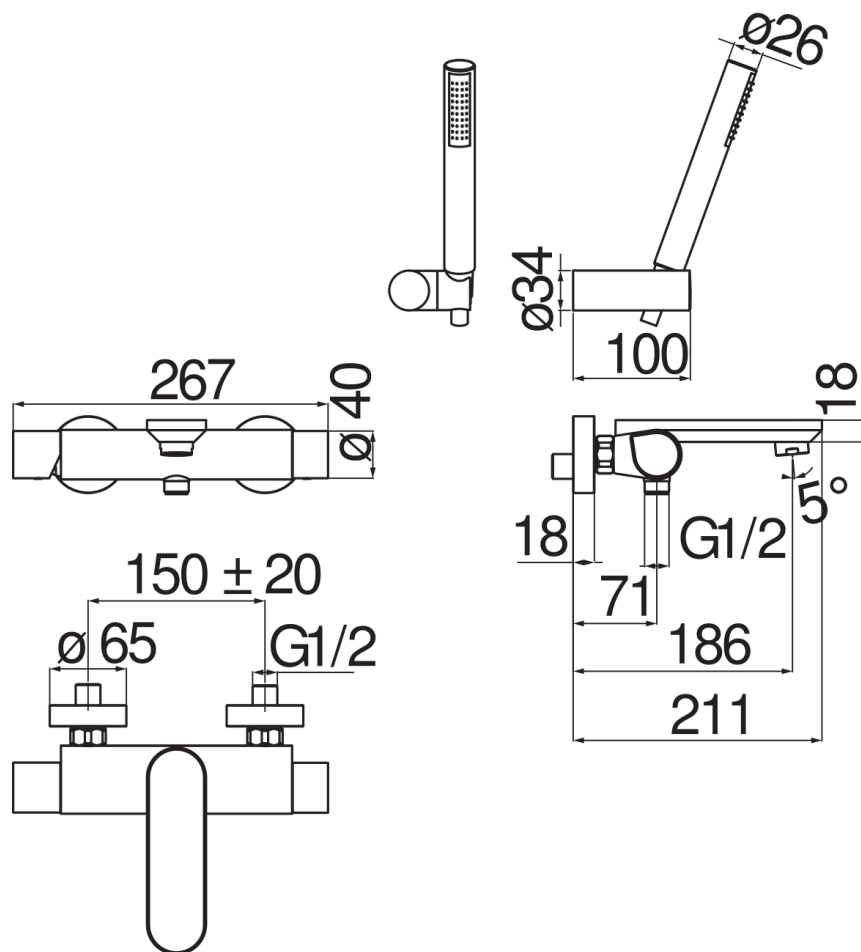

ESPECIFICACIONES

Monomando externo con set de ducha
Inox T.E.A.+
Aireador anticalcáreo M 28 x 1
Soporte orientable ducha de mano
Ducha de mano monochorro y flexible 150 cm
Cartucho a doble posición con limitador de caudal 50%
Embalaje: 37,1 x 23,7 x 11 cm / 0,009671 m³ / 3,773 kg

CERTIFICACIONES

DIAGRAMA DE FLUJO: AGUA CALIENTE/FRIA

DIAGRAMA DE FLUJO: AGUA MEZCLADA