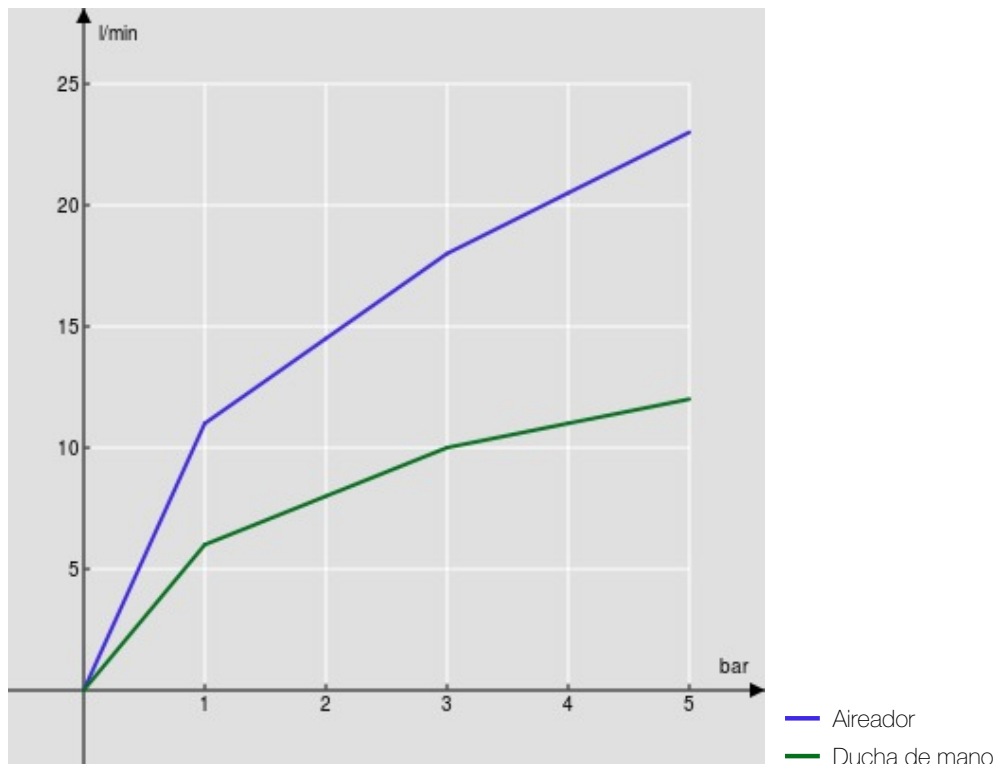

ESPECIFICACIONES

Monomando externo con set de ducha
Inox T.E.A.+
Aireador anticalcáreo M 28 x 1
Soporte orientable ducha de mano
Ducha de mano monochorro y flexible 150 cm
Cartucho a doble posición con limitador de caudal 50%
Embalaje: 37,1 x 23,7 x 11 cm / 0,009671 m³ / 3,773 kg

CERTIFICACIONES

DIAGRAMA DE FLUJO: AGUA CALIENTE/FRIA

DIAGRAMA DE FLUJO: AGUA MEZCLADA