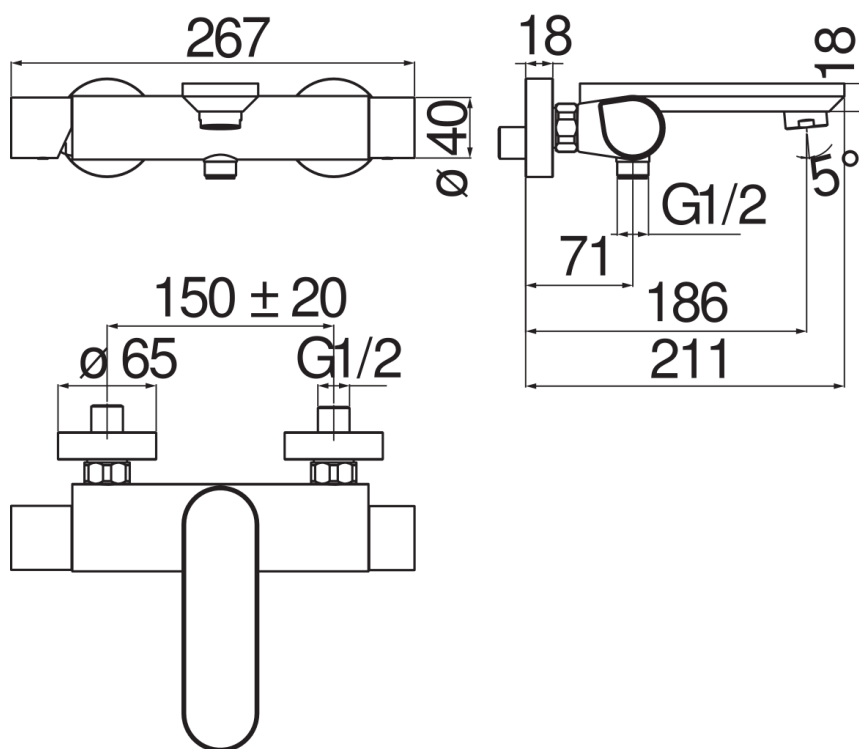

ESPECIFICACIONES

Monomando externo

Chrome

Aireador anticalcáreo M 28 x 1

Salida ø 1/2"

Cartucho a doble posición con limitador de caudal 50%

Embalaje: 37,1 x 23,7 x 11 cm / 0,009671 m<sup>3</sup> / 2,2 kg

CERTIFICACIONES

DIAGRAMA DE FLUJO: AGUA CALIENTE/FRIA

DIAGRAMA DE FLUJO: AGUA MEZCLADA