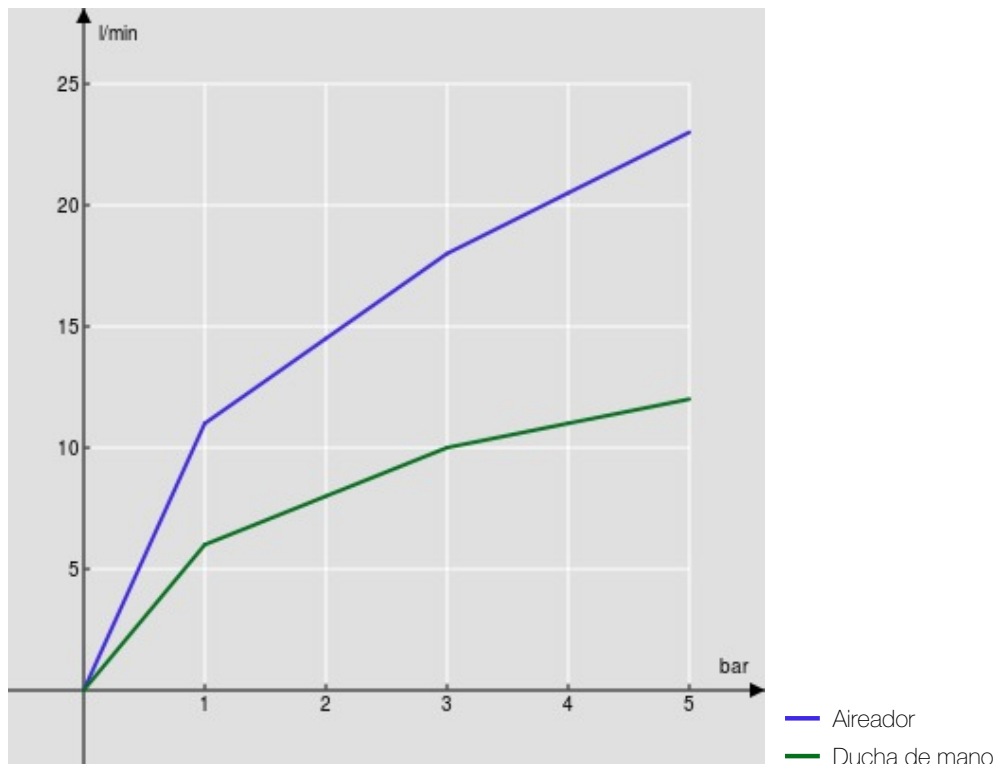

ESPECIFICACIONES

Monomando externo

Chrome

Aireador anticalcáreo M 28 x 1

Salida ø 1/2"

Cartucho a doble posición con limitador de caudal 50%

Embalaje: 37,1 x 23,7 x 11 cm / 0,009671 m<sup>3</sup> / 2,2 kg

CERTIFICACIONES

DIAGRAMA DE FLUJO: AGUA CALIENTE/FRIA

DIAGRAMA DE FLUJO: AGUA MEZCLADA