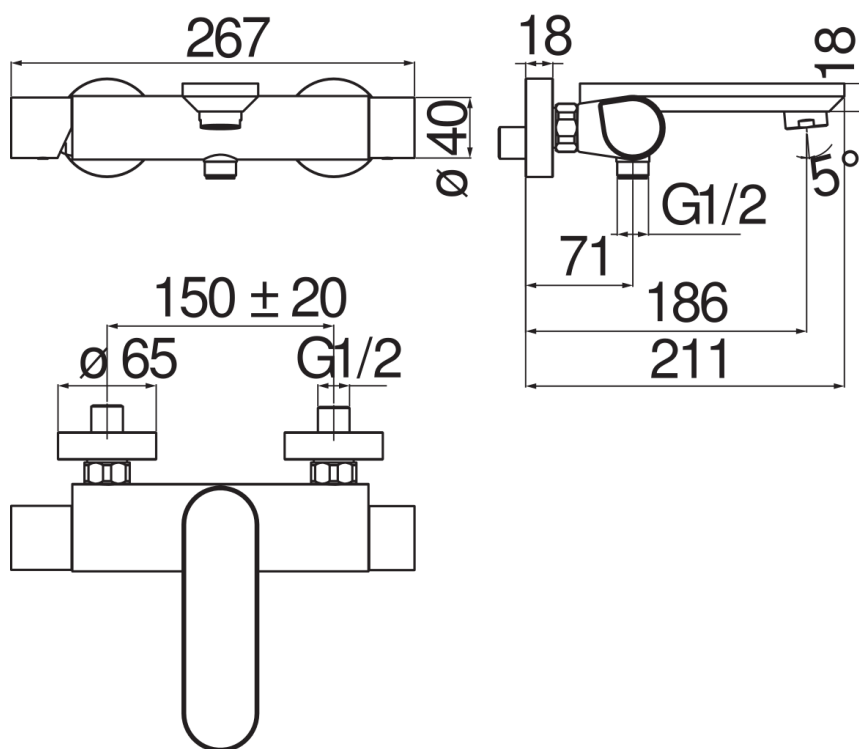

ESPECIFICACIONES

Monomando externo

Chrome

Aireador anticalcáreo M 28 x 1

Salida \varnothing 1/2"

Cartucho a doble posición con limitador de caudal 50%

Embalaje: 37,1 x 23,7 x 11 cm / 0,009671 m³ / 2,2 kg

CERTIFICACIONES

DIAGRAMA DE FLUJO: AGUA CALIENTE/FRIA

DIAGRAMA DE FLUJO: AGUA MEZCLADA