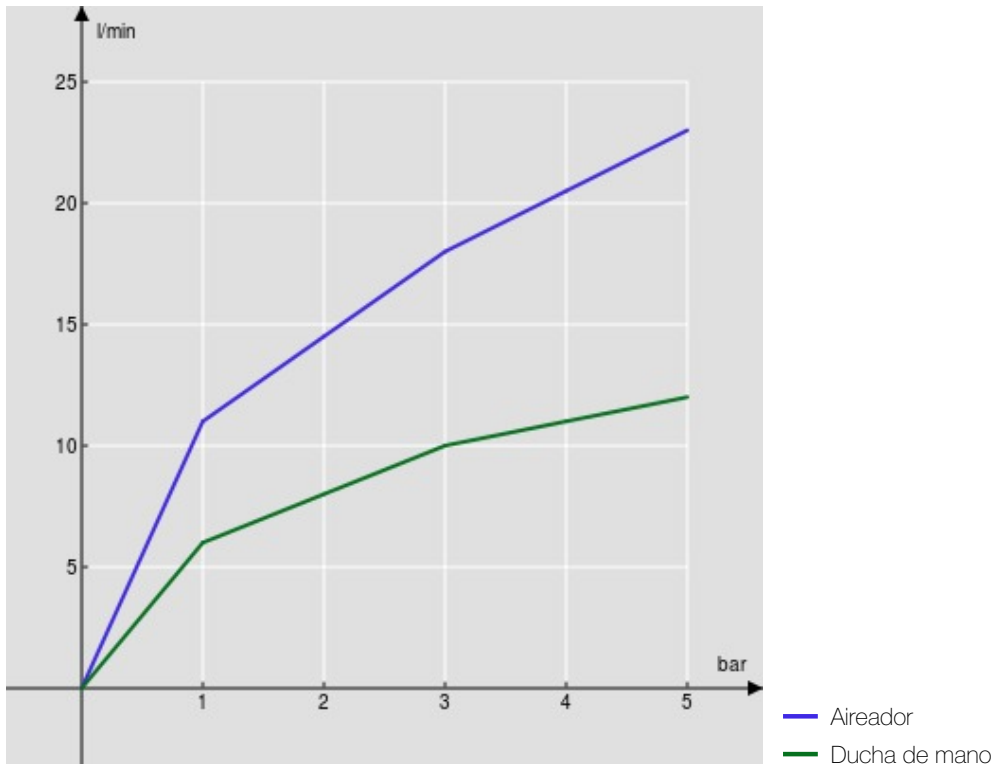

ESPECIFICACIONES

Monomando externo

Chrome

Aireador anticalcáreo M 28 x 1

Salida \varnothing 1/2"

Cartucho a doble posición con limitador de caudal 50%

Embalaje: 37,1 x 23,7 x 11 cm / 0,009671 m³ / 2,2 kg

CERTIFICACIONES

DIAGRAMA DE FLUJO: AGUA CALIENTE/FRIA

DIAGRAMA DE FLUJO: AGUA MEZCLADA