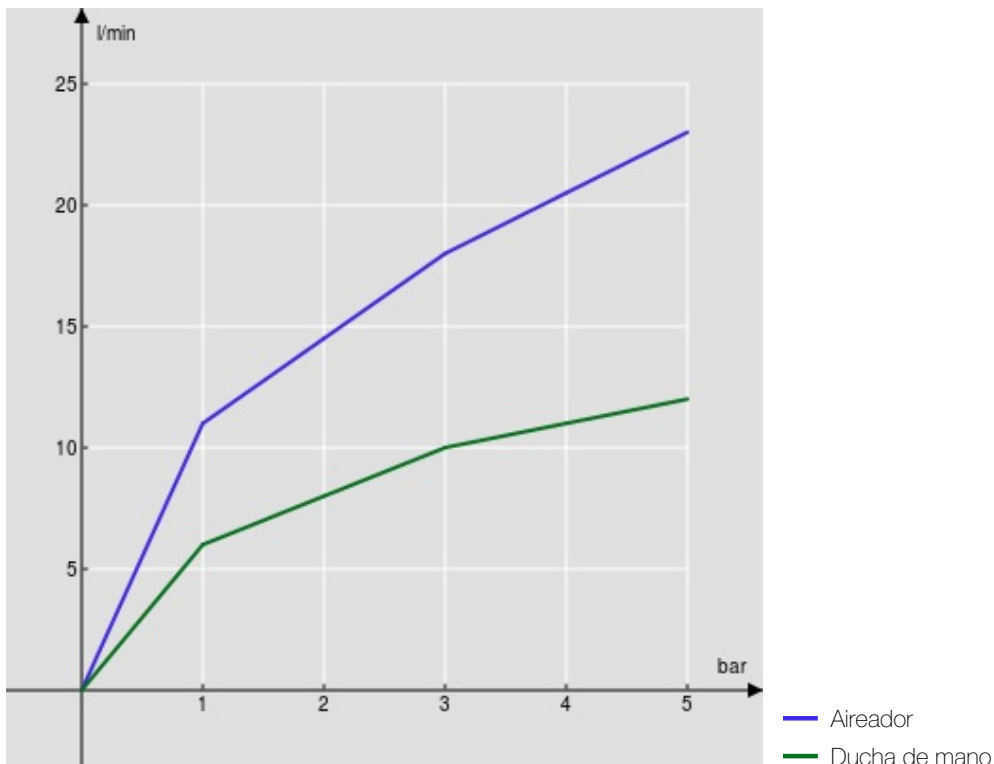

ESPECIFICACIONES

Monomando externo

Inox T.E.A.+

Aireador anticalcáreo M 28 x 1

Salida ø 1/2"

Cartucho a doble posición con limitador de caudal 50%

Embalaje: 37,1 x 23,7 x 11 cm / 0,009671 m<sup>3</sup> / 2,2 kg

CERTIFICACIONES

DIAGRAMA DE FLUJO: AGUA CALIENTE/FRIA

DIAGRAMA DE FLUJO: AGUA MEZCLADA