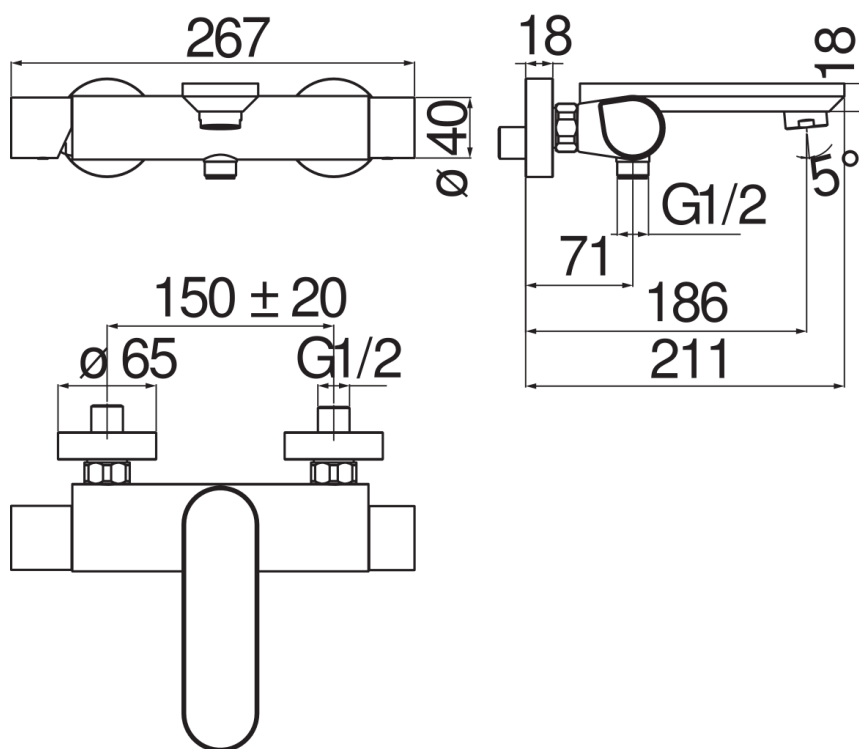

ESPECIFICACIONES

Monomando externo

Inox T.E.A.+

Aireador anticalcáreo M 28 x 1

Salida ø 1/2"

Cartucho a doble posición con limitador de caudal 50%

Embalaje: 37,1 x 23,7 x 11 cm / 0,009671 m<sup>3</sup> / 2,2 kg

CERTIFICACIONES

DIAGRAMA DE FLUJO: AGUA CALIENTE/FRIA

DIAGRAMA DE FLUJO: AGUA MEZCLADA