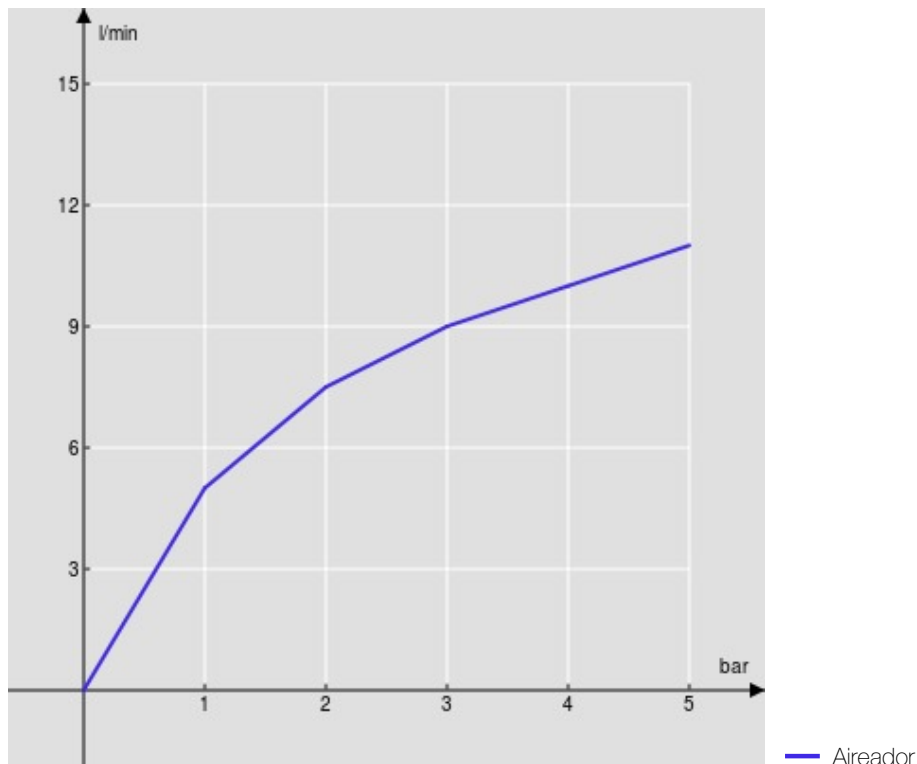

ESPECIFICACIONES

Monomando
Inox T.E.A.+
Aireador anticalcáreo M 24 x 1
Desagüe 1 1/4" push
Flexibles inox de conexión \varnothing 3/8"
Cartucho a doble posición con limitador de caudal 50%
Embalaje: 41 x 21 x 7 cm / 0,006066 m³ / 2 kg

CERTIFICACIONES

DIAGRAMA DE FLUJO: AGUA CALIENTE/FRIA

DIAGRAMA DE FLUJO: AGUA MEZCLADA