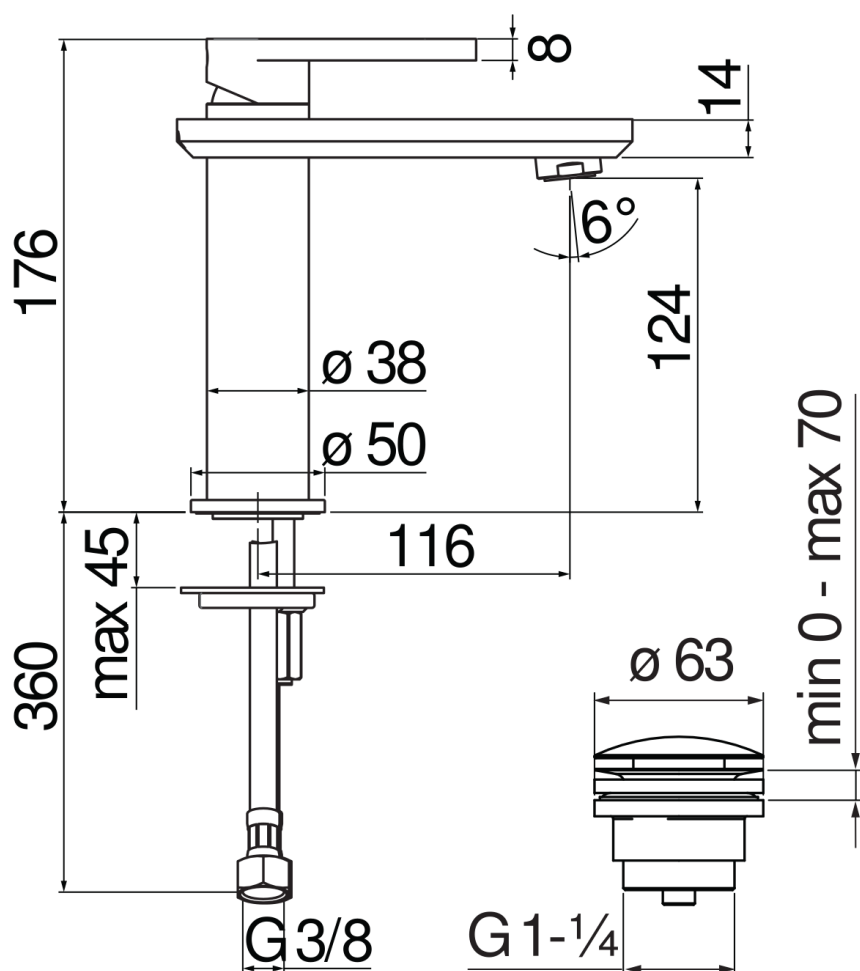

ESPECIFICACIONES

Monomando
Inox T.E.A.+
Aireador anticalcáreo M 24 x 1
Desagüe 1 1/4" push
Flexibles inox de conexión \varnothing 3/8"
Cartucho a doble posición con limitador de caudal 50%
Embalaje: 41 x 21 x 7 cm / 0,006066 m³ / 2 kg

CERTIFICACIONES

DIAGRAMA DE FLUJO: AGUA CALIENTE/FRIA

DIAGRAMA DE FLUJO: AGUA MEZCLADA