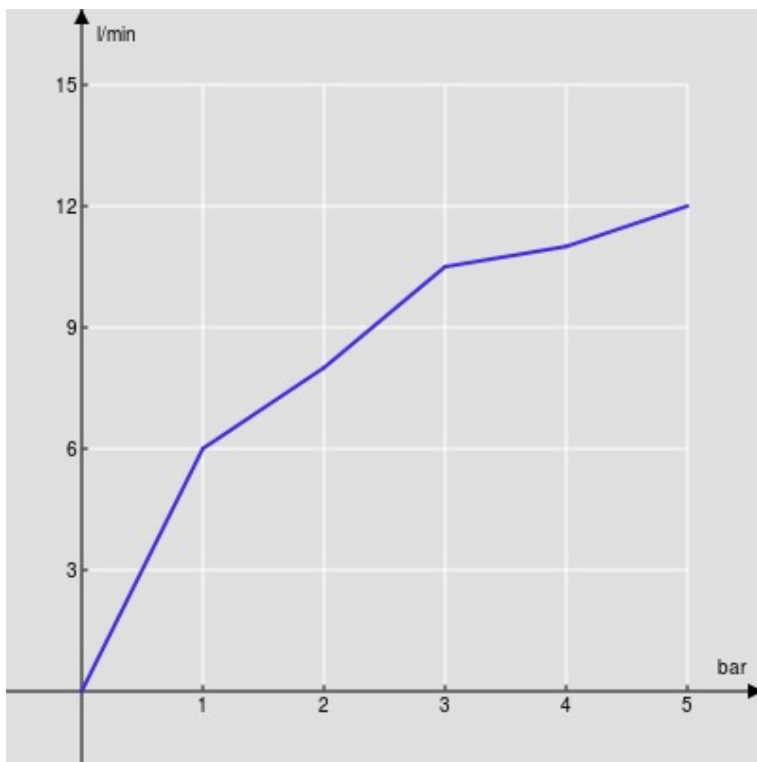

ESPECIFICACIONES

Monomando cuerpo alto

Chrome

Aireador anticalcáreo M 24 x 1

Desagüe 1 1/4" push

Flexibles inox de conexión ø 3/8"

Cartucho a doble posición con limitador de caudal 50%

Embalaje: 56,5 x 29 x 7,1 cm / 0,011633 m³ / 3,154 kg

CERTIFICACIONES

DIAGRAMA DE FLUJO: AGUA CALIENTE/FRIA

— Aireador

DIAGRAMA DE FLUJO: AGUA MEZCLADA

— Aireador