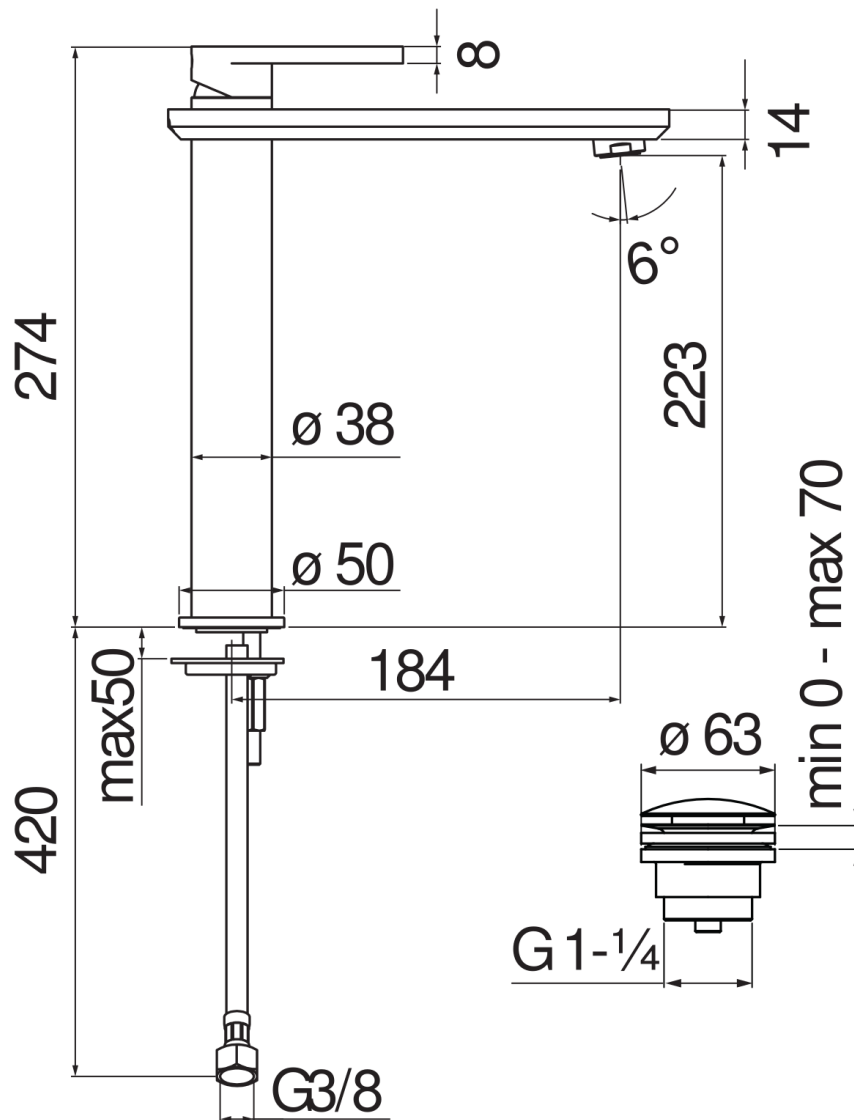

ESPECIFICACIONES

Monomando cuerpo alto

Chrome

Aireador anticalcáreo M 24 x 1

Desagüe 1 1/4" push

Flexibles inox de conexión ø 3/8"

Cartucho a doble posición con limitador de caudal 50%

Embalaje: 56,5 x 29 x 7,1 cm / 0,011633 m³ / 3,154 kg

CERTIFICACIONES

DIAGRAMA DE FLUJO: AGUA CALIENTE/FRIA

— Aireador

DIAGRAMA DE FLUJO: AGUA MEZCLADA

— Aireador