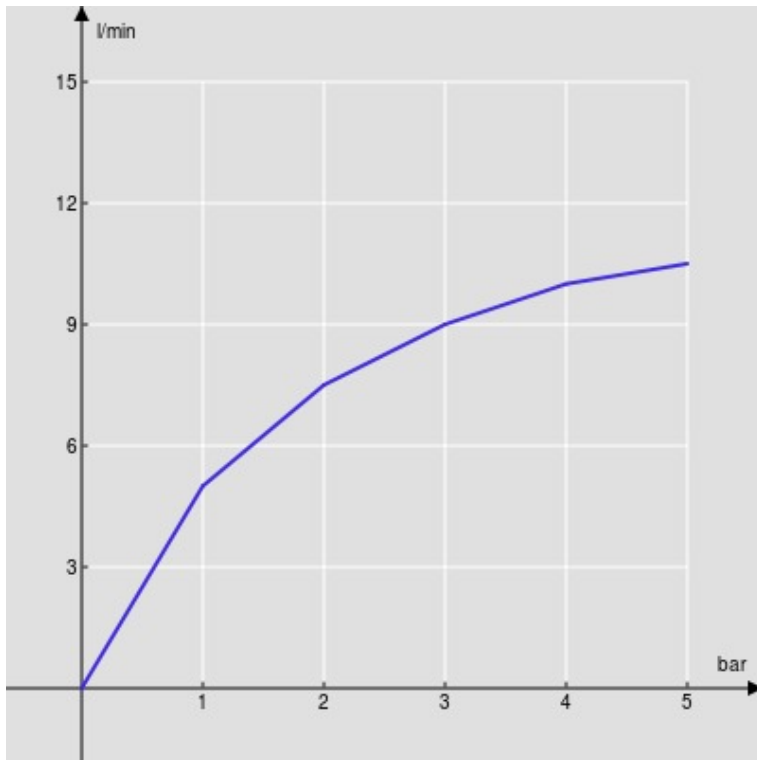

ESPECIFICACIONES

Monomando cuerpo alto

Chrome

Aireador anticalcáreo M 24 x 1

Desagüe 1 1/4" push

Flexibles inox de conexión ø 3/8"

Cartucho a doble posición con limitador de caudal 50%

Embalaje: 56,5 x 29 x 7,1 cm / 0,011633 m³ / 3,154 kg

CERTIFICACIONES

DIAGRAMA DE FLUJO: AGUA CALIENTE/FRIA

— Aireador

DIAGRAMA DE FLUJO: AGUA MEZCLADA

— Aireador