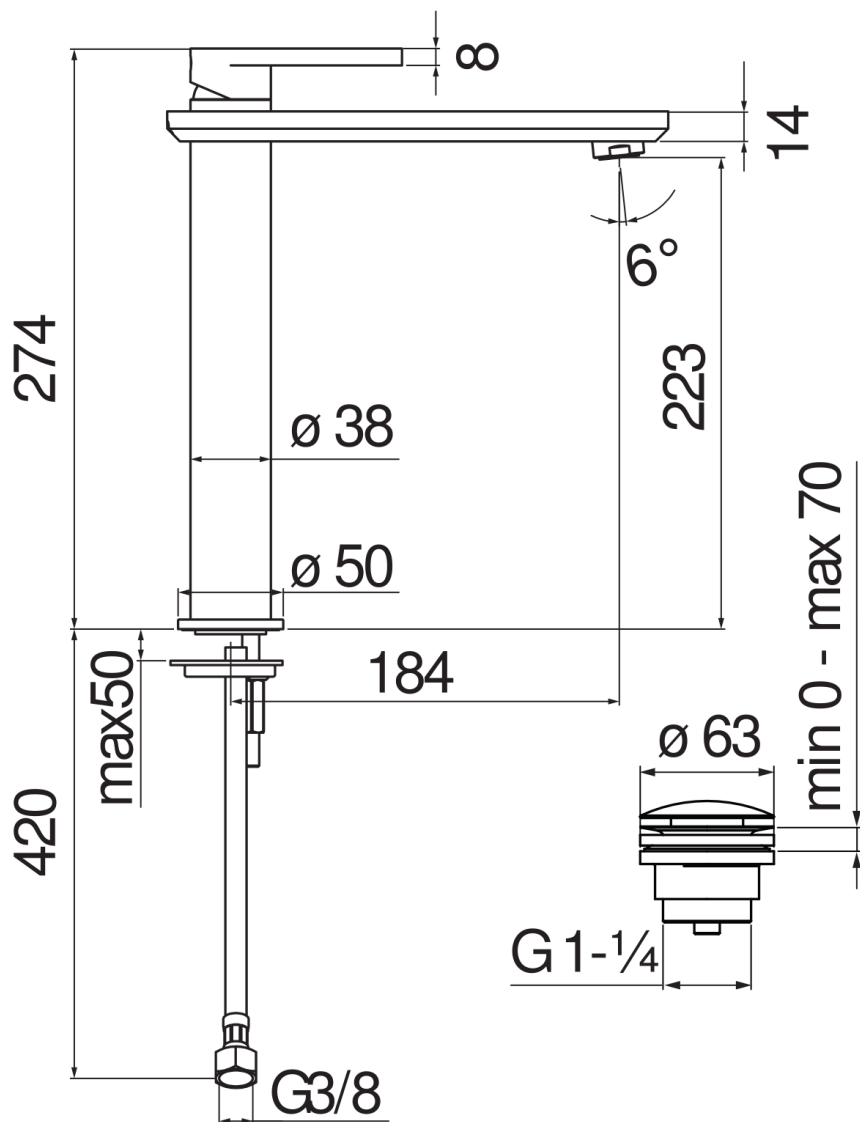

ESPECIFICACIONES

Monomando cuerpo alto

Chrome

Aireador anticalcáreo M 24 x 1

Desagüe 1 1/4" push

Flexibles inox de conexión ø 3/8"

Cartucho a doble posición con limitador de caudal 50%

Embalaje: 56,5 x 29 x 7,1 cm / 0,011633 m³ / 3,154 kg

CERTIFICACIONES

DIAGRAMA DE FLUJO: AGUA CALIENTE/FRIA

— Aireador

DIAGRAMA DE FLUJO: AGUA MEZCLADA

— Aireador