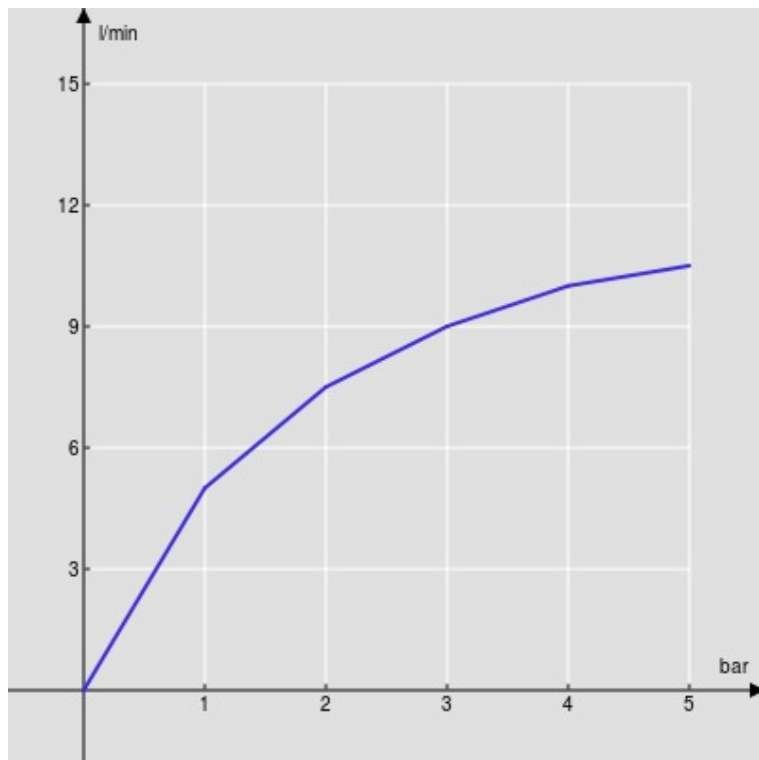

ESPECIFICACIONES

Monomando cuerpo alto

Chrome

Aireador anticalcáreo M 24 x 1

Desagüe 1 1/4" push

Flexibles inox de conexión ø 3/8"

Cartucho a doble posición con limitador de caudal 50%

Embalaje: 56,5 x 29 x 7,1 cm / 0,011633 m³ / 3,154 kg

CERTIFICACIONES

DIAGRAMA DE FLUJO: AGUA CALIENTE/FRIA

— Aireador

DIAGRAMA DE FLUJO: AGUA MEZCLADA

— Aireador