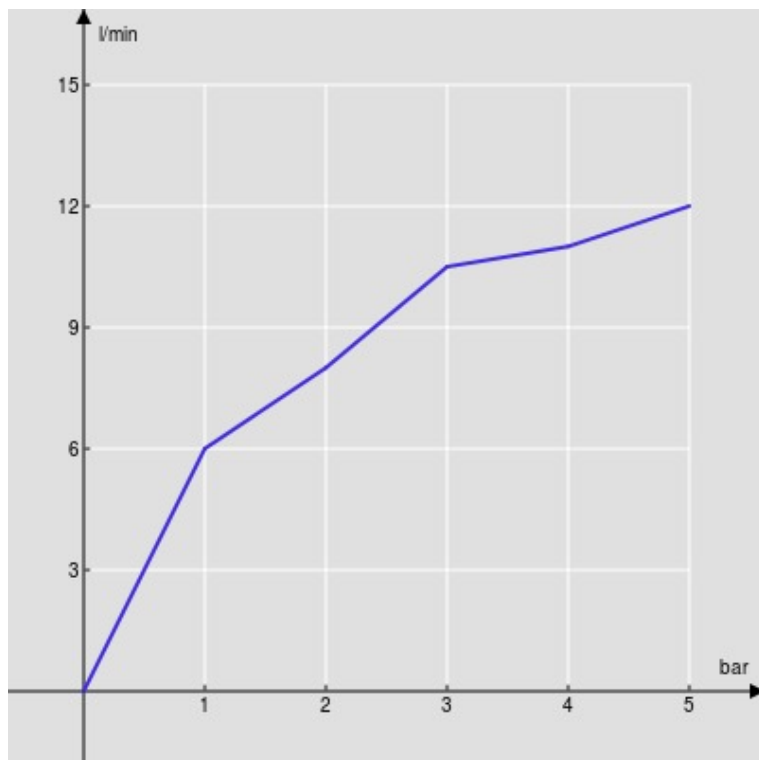

ESPECIFICACIONES

Monomando cuerpo alto

Chrome

Aireador anticalcáreo M 24 x 1

Desagüe 1 1/4" push

Flexibles inox de conexión ø 3/8"

Cartucho a doble posición con limitador de caudal 50%

Embalaje: 56,5 x 29 x 7,1 cm / 0,011633 m³ / 3,154 kg

CERTIFICACIONES

DIAGRAMA DE FLUJO: AGUA CALIENTE/FRIA

— Aireador

DIAGRAMA DE FLUJO: AGUA MEZCLADA

— Aireador