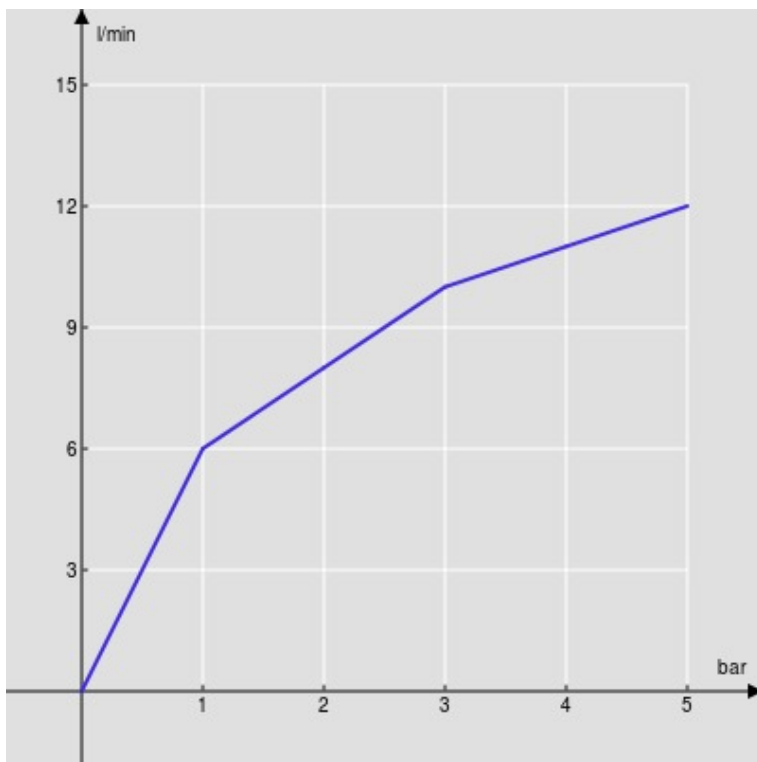

ESPECIFICACIONES

Monomando cuerpo alto

Chrome

Aireador anticalcáreo M 24 x 1

Desagüe 1 1/4" push

Flexibles inox de conexión ø 3/8"

Cartucho a doble posición con limitador de caudal 50%

Embalaje: 56,5 x 29 x 7,1 cm / 0,011633 m<sup>3</sup> / 3,003 kg

CERTIFICACIONES

DIAGRAMA DE FLUJO: AGUA CALIENTE/FRIA

— Aireador

DIAGRAMA DE FLUJO: AGUA MEZCLADA

— Aireador