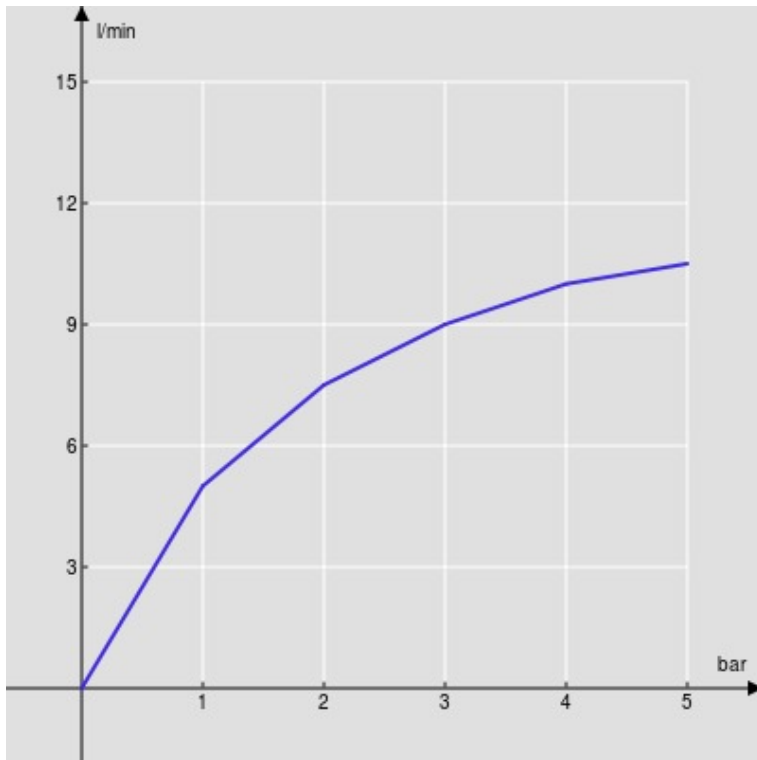

DIAGRAMA DE FLUJO: AGUA CALIENTE/FRIA