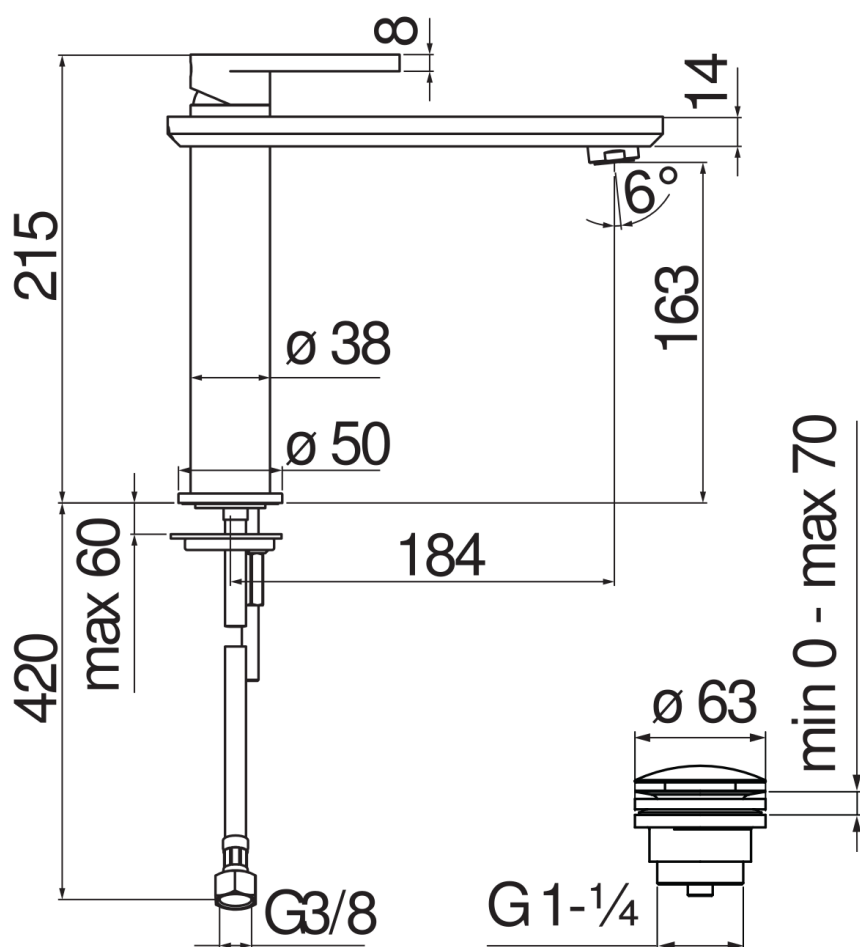

ESPECIFICACIONES

Monomando cuerpo alto  
Inox T.E.A.+  
Aireador anticalcáreo M 24 x 1  
Desagüe 1 1/4" push  
Flexibles inox de conexión ø 3/8"  
Cartucho a doble posición con limitador de caudal 50%  
Embalaje: 56,5 x 29 x 7,1 cm / 0,011633 m<sup>3</sup> / 3,003 kg

CERTIFICACIONES

DIAGRAMA DE FLUJO: AGUA CALIENTE/FRIA

DIAGRAMA DE FLUJO: AGUA MEZCLADA