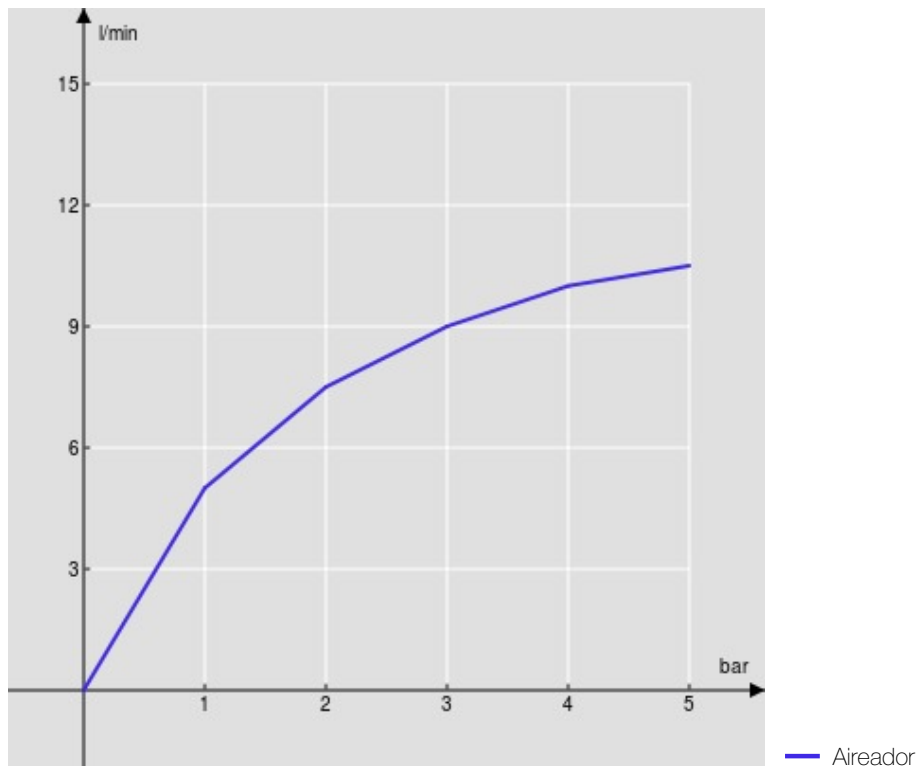

ESPECIFICACIONES

Monomando cuerpo alto  
Inox T.E.A.+  
Aireador anticalcáreo M 24 x 1  
Desagüe 1 1/4" push  
Flexibles inox de conexión ø 3/8"  
Cartucho a doble posición con limitador de caudal 50%  
Embalaje: 56,5 x 29 x 7,1 cm / 0,011633 m<sup>3</sup> / 3,003 kg

CERTIFICACIONES

DIAGRAMA DE FLUJO: AGUA CALIENTE/FRIA

DIAGRAMA DE FLUJO: AGUA MEZCLADA