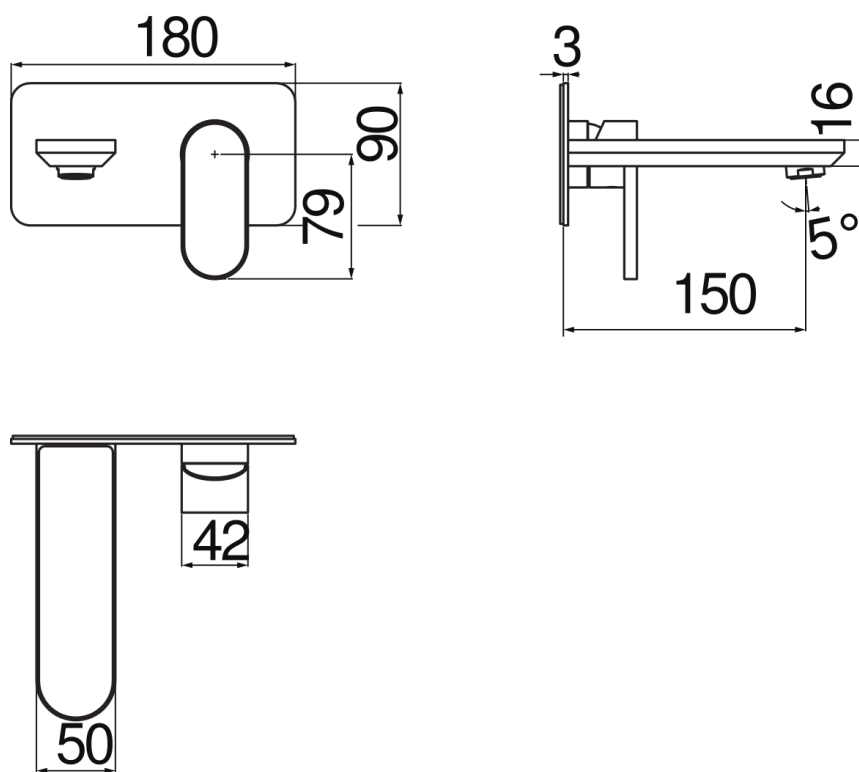

ESPECIFICACIONES

Parte externa del monomando de pared

Chrome

Aireador anticalcáreo M 24 x 1

Longitud del caño 150 mm

Sin desagüe

Cartucho a doble posición con limitador de caudal 50%

Embalaje: 41 x 21 x 7 cm / 0,006027 m³ / 2,1 kg

DIAGRAMA DE FLUJO: AGUA CALIENTE/FRIA

— Aireador

DIAGRAMA DE FLUJO: AGUA MEZCLADA

— Aireador