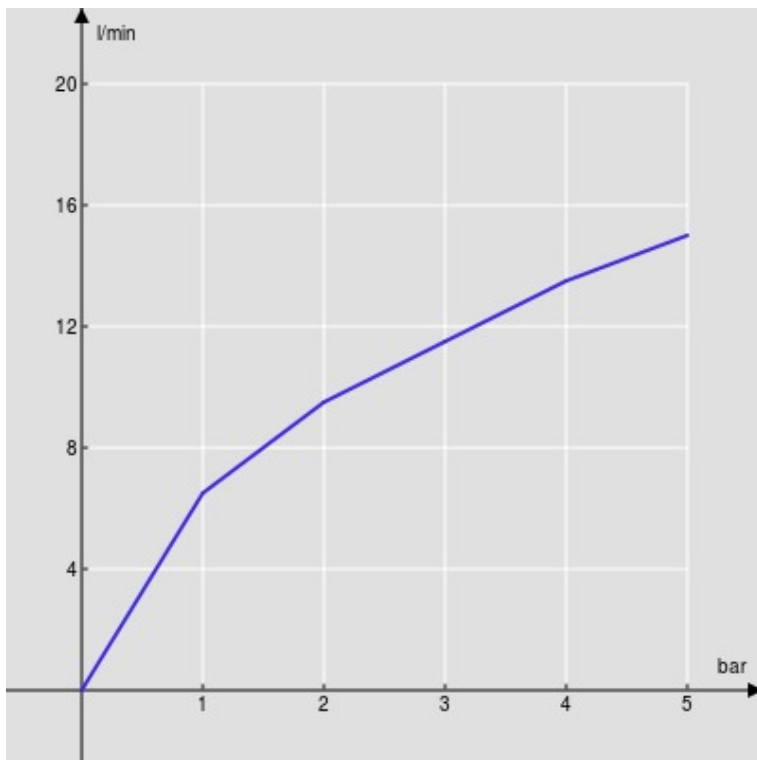

ESPECIFICACIONES

Parte externa del monomando de pared

Chrome

Aireador anticalcáreo M 24 x 1

Longitud del caño 150 mm

Sin desagüe

Cartucho a doble posición con limitador de caudal 50%

Embalaje: 41 x 21 x 7 cm / 0,006027 m³ / 2,1 kg

DIAGRAMA DE FLUJO: AGUA CALIENTE/FRIA

— Aireador

DIAGRAMA DE FLUJO: AGUA MEZCLADA

— Aireador