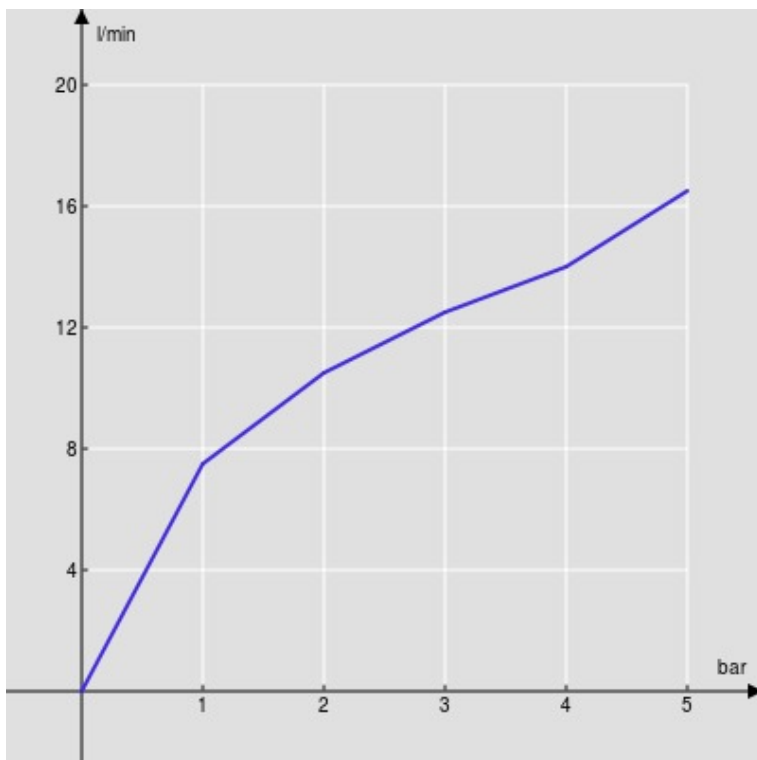

ESPECIFICACIONES

Parte externa del monomando de pared

Chrome

Aireador anticalcáreo M 24 x 1

Longitud del caño 150 mm

Sin desagüe

Cartucho a doble posición con limitador de caudal 50%

Embalaje: 41 x 21 x 7 cm / 0,006027 m³ / 2,1 kg

DIAGRAMA DE FLUJO: AGUA CALIENTE/FRIA

— Aireador

DIAGRAMA DE FLUJO: AGUA MEZCLADA

— Aireador