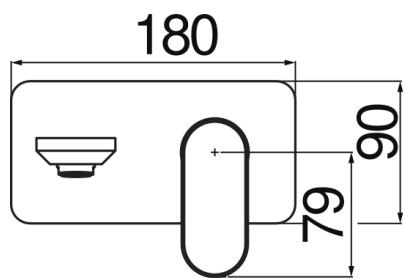

ESPECIFICACIONES

Parte externa del monomando de pared

Chrome

Aireador anticalcáreo M 24 x 1

Longitud del caño 150 mm

Sin desagüe

Cartucho a doble posición con limitador de caudal 50%

Embalaje: 41 x 21 x 7 cm / 0,006027 m³ / 2,1 kg

DIAGRAMA DE FLUJO: AGUA CALIENTE/FRIA

— Aireador

DIAGRAMA DE FLUJO: AGUA MEZCLADA

— Aireador