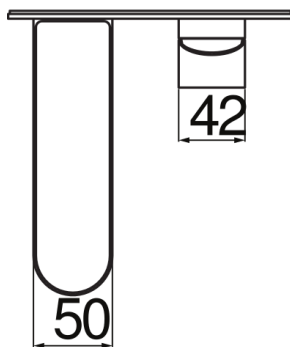

ESPECIFICACIONES

Parte externa del monomando de pared

Chrome

Aireador anticalcáreo M 24 x 1

Longitud del caño 150 mm

Sin desagüe

Cartucho a doble posición con limitador de caudal 50%

Embalaje: 41 x 21 x 7 cm / 0,006027 m³ / 2,1 kg