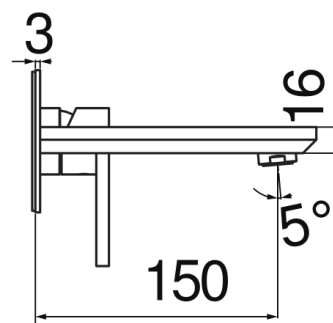

ESPECIFICACIONES

Parte externa del monomando de pared

Chrome

Aireador anticalcáreo M 24 x 1

Longitud del caño 150 mm

Sin desagüe

Cartucho a doble posición con limitador de caudal 50%

Embalaje: 41 x 21 x 7 cm / 0,006027 m³ / 2,1 kg