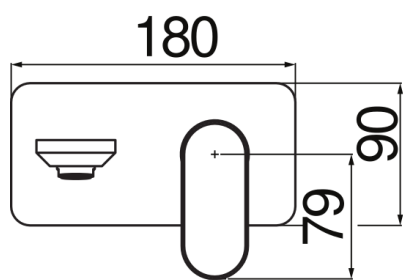

ESPECIFICACIONES

Parte externa del monomando de pared

Chrome

Aireador anticalcáreo M 24 x 1

Longitud del caño 150 mm

Sin desagüe

Cartucho a doble posición con limitador de caudal 50%

Embalaje: 41 x 21 x 7 cm / 0,006027 m³ / 2,1 kg

DIAGRAMA DE FLUJO: AGUA CALIENTE/FRIA

— Aireador

DIAGRAMA DE FLUJO: AGUA MEZCLADA

— Aireador