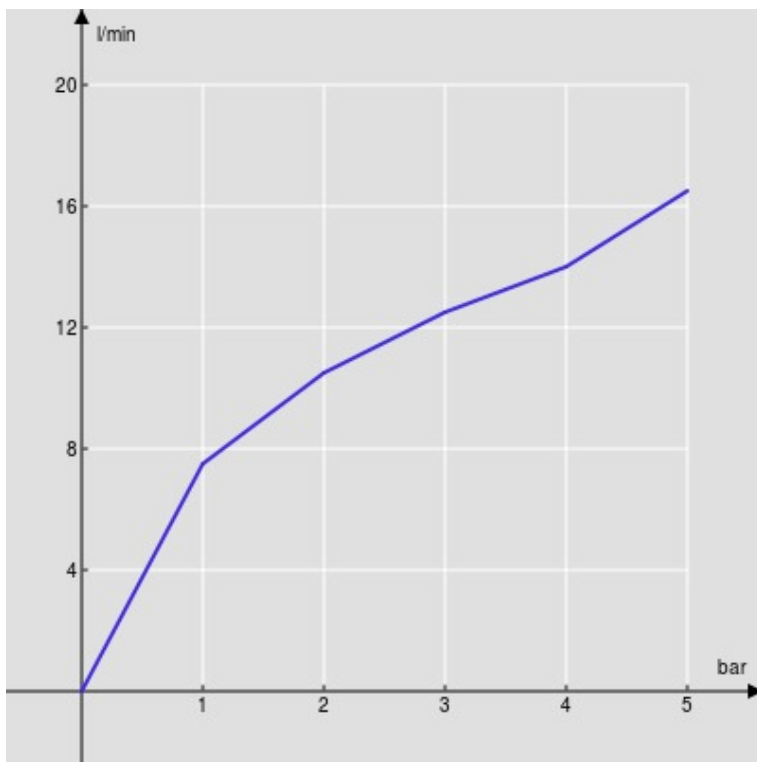

ESPECIFICACIONES

Parte externa del monomando de pared

Chrome

Aireador anticalcáreo M 24 x 1

Longitud del caño 150 mm

Sin desagüe

Cartucho a doble posición con limitador de caudal 50%

Embalaje: 41 x 21 x 7 cm / 0,006027 m³ / 2,1 kg

DIAGRAMA DE FLUJO: AGUA CALIENTE/FRIA

— Aireador

DIAGRAMA DE FLUJO: AGUA MEZCLADA

— Aireador