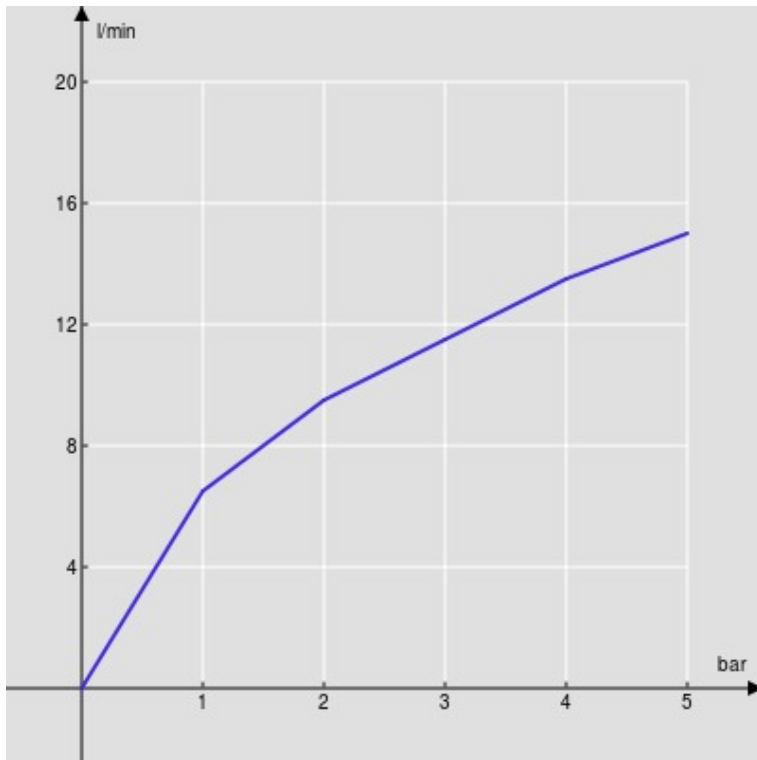

ESPECIFICACIONES

Parte externa del monomando de pared

Chrome

Aireador anticalcáreo M 24 x 1

Longitud del caño 150 mm

Sin desagüe

Cartucho a doble posición con limitador de caudal 50%

Embalaje: 41 x 21 x 7 cm / 0,006027 m³ / 2,1 kg

DIAGRAMA DE FLUJO: AGUA CALIENTE/FRIA

— Aireador

DIAGRAMA DE FLUJO: AGUA MEZCLADA

— Aireador