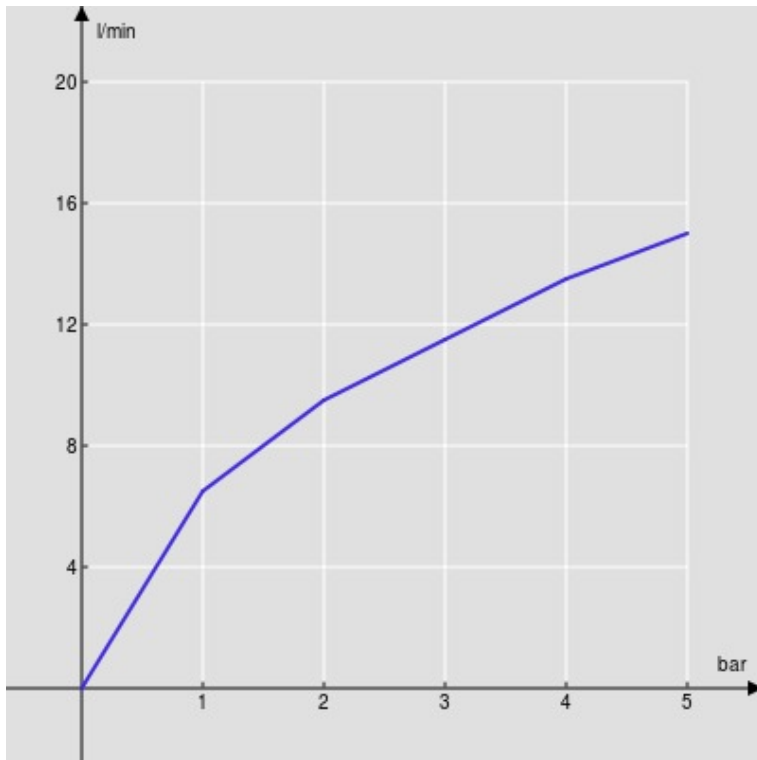

ESPECIFICACIONES

Parte externa del monomando de pared

Chrome

Aireador anticalcáreo M 24 x 1

Longitud del caño 150 mm

Sin desagüe

Cartucho a doble posición con limitador de caudal 50%

Embalaje: 41 x 21 x 7 cm / 0,006027 m³ / 2,1 kg

DIAGRAMA DE FLUJO: AGUA CALIENTE/FRIA

— Airedor

DIAGRAMA DE FLUJO: AGUA MEZCLADA

— Airedor