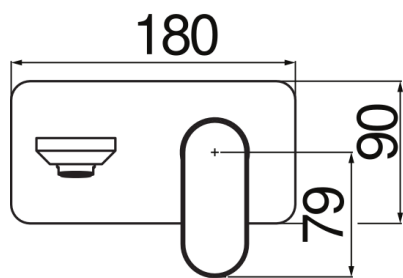

ESPECIFICACIONES

Parte externa del monomando de pared

Chrome

Aireador anticalcáreo M 24 x 1

Longitud del caño 150 mm

Sin desagüe

Cartucho a doble posición con limitador de caudal 50%

Embalaje: 41 x 21 x 7 cm / 0,006027 m³ / 2,1 kg

DIAGRAMA DE FLUJO: AGUA CALIENTE/FRIA

— Airedor

DIAGRAMA DE FLUJO: AGUA MEZCLADA

— Airedor