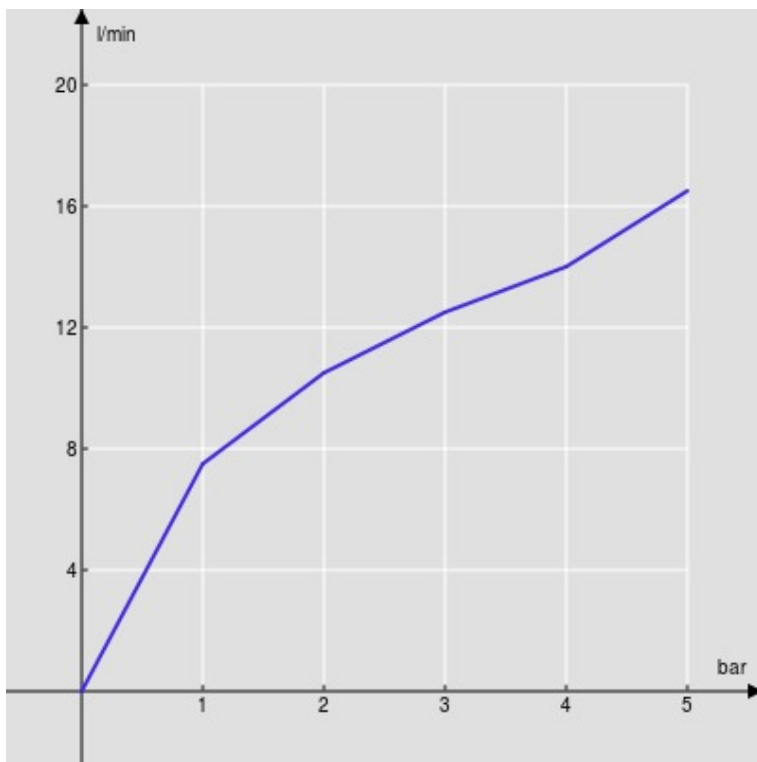

ESPECIFICACIONES

Parte externa del monomando de pared

Chrome

Aireador anticalcáreo M 24 x 1

Longitud del caño 150 mm

Sin desagüe

Cartucho a doble posición con limitador de caudal 50%

Embalaje: 41 x 21 x 7 cm / 0,006027 m³ / 2,1 kg

DIAGRAMA DE FLUJO: AGUA CALIENTE/FRIA

— Airedor

DIAGRAMA DE FLUJO: AGUA MEZCLADA

— Airedor