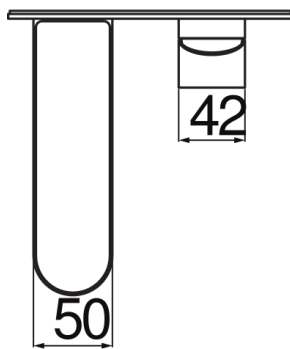

ESPECIFICACIONES

Parte externa del monomando de pared

Chrome

Aireador anticalcáreo M 24 x 1

Longitud del caño 150 mm

Sin desagüe

Cartucho a doble posición con limitador de caudal 50%

Embalaje: 41 x 21 x 7 cm / 0,006027 m³ / 2,1 kg