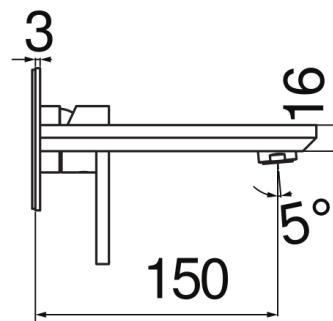

ESPECIFICACIONES

Parte externa del monomando de pared

Chrome

Aireador anticalcáreo M 24 x 1

Longitud del caño 150 mm

Sin desagüe

Cartucho a doble posición con limitador de caudal 50%

Embalaje: 41 x 21 x 7 cm / 0,006027 m³ / 2,1 kg