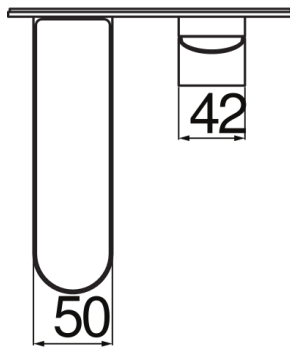

ESPECIFICACIONES

Parte externa del monomando de pared

Chrome

Aireador anticalcáreo M 24 x 1

Longitud del caño 150 mm

Sin desagüe

Cartucho a doble posición con limitador de caudal 50%

Embalaje: 41 x 21 x 7 cm / 0,006027 m³ / 2,1 kg