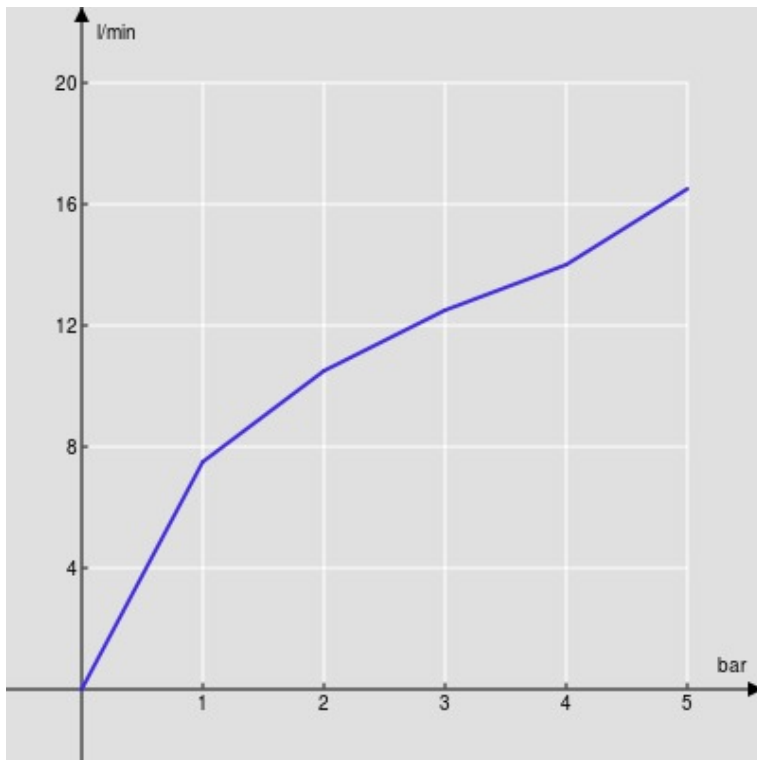

ESPECIFICACIONES

Parte externa del monomando de pared

Chrome

Aireador anticalcáreo M 24 x 1

Longitud del caño 150 mm

Sin desagüe

Cartucho a doble posición con limitador de caudal 50%

Embalaje: 41 x 21 x 7 cm / 0,006027 m³ / 2,1 kg

DIAGRAMA DE FLUJO: AGUA CALIENTE/FRIA

— Airedor

DIAGRAMA DE FLUJO: AGUA MEZCLADA

— Airedor