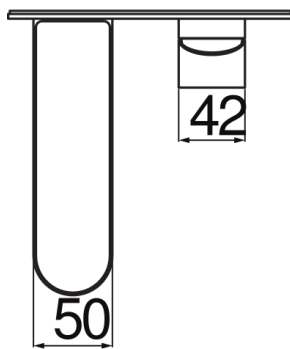

ESPECIFICACIONES

Parte externa del monomando de pared

Inox T.E.A.+

Aireador anticalcáreo M 24 x 1

Longitud del caño 150 mm

Sin desagüe

Cartucho a doble posición con limitador de caudal 50%

Embalaje: 41 x 21 x 7 cm / 0,006027 m³ / 2,1 kg

DIAGRAMA DE FLUJO: AGUA CALIENTE/FRIA

DIAGRAMA DE FLUJO: AGUA MEZCLADA