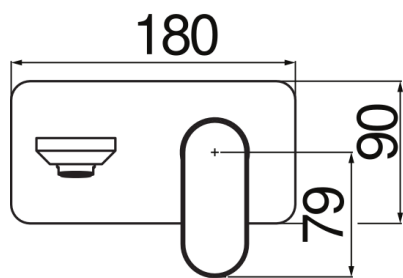

ESPECIFICACIONES

Parte externa del monomando de pared

Inox T.E.A.+

Aireador anticalcáreo M 24 x 1

Longitud del caño 150 mm

Sin desagüe

Cartucho a doble posición con limitador de caudal 50%

Embalaje: 41 x 21 x 7 cm / 0,006027 m³ / 2,1 kg

DIAGRAMA DE FLUJO: AGUA CALIENTE/FRIA

DIAGRAMA DE FLUJO: AGUA MEZCLADA