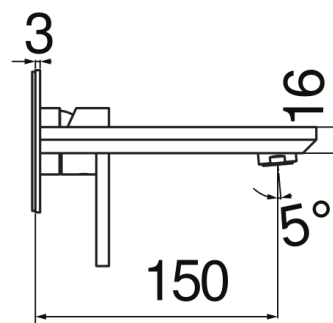

ESPECIFICACIONES

Parte externa del monomando de pared

Inox T.E.A.+

Aireador anticalcáreo M 24 x 1

Longitud del caño 150 mm

Sin desagüe

Cartucho a doble posición con limitador de caudal 50%

Embalaje: 41 x 21 x 7 cm / 0,006027 m³ / 2,1 kg