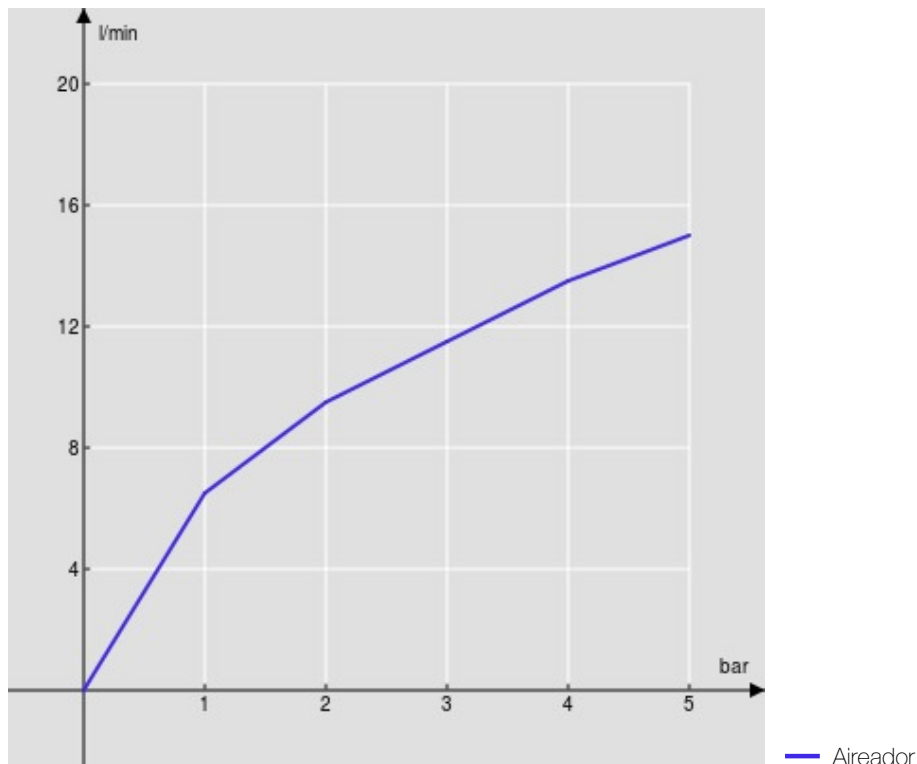

ESPECIFICACIONES

Parte externa del monomando de pared

Inox T.E.A.+

Aireador anticalcáreo M 24 x 1

Longitud del caño 150 mm

Sin desagüe

Cartucho a doble posición con limitador de caudal 50%

Embalaje: 41 x 21 x 7 cm / 0,006027 m³ / 2,1 kg

DIAGRAMA DE FLUJO: AGUA CALIENTE/FRIA

DIAGRAMA DE FLUJO: AGUA MEZCLADA