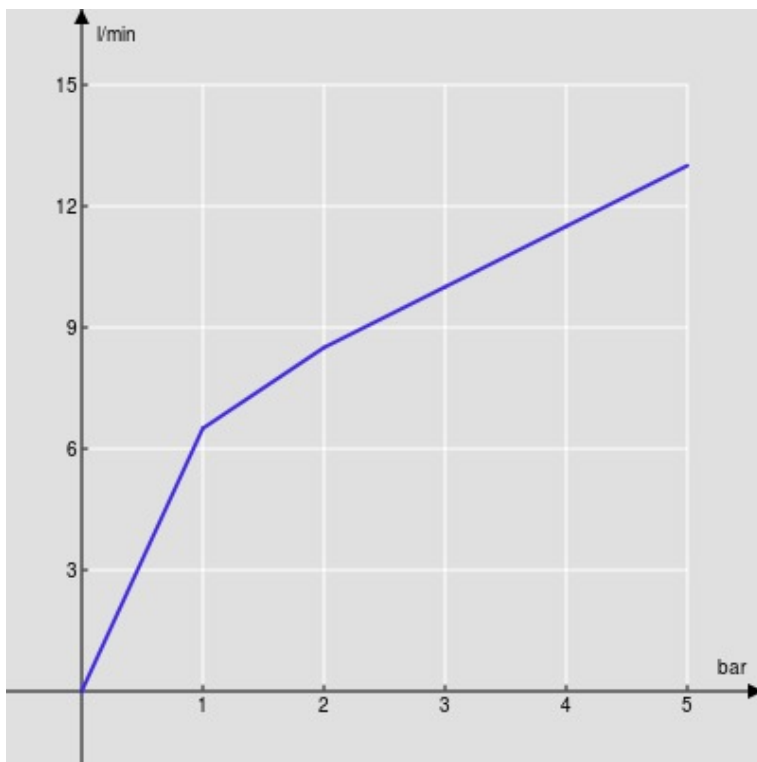

ESPECIFICACIONES

Monomando
Velvet black
Caño giratorio
Ducha de mano monochorro extraíble
Flexibles inox de conexión \varnothing 3/8"
Cartucho a doble posición con limitador de caudal 50%
Embalaje: 56,5 x 29 x 7,1 cm / 0,01163 m³ / 2,16 kg

CERTIFICACIONES

DIAGRAMA DE FLUJO: AGUA CALIENTE/FRIA

— Areador

DIAGRAMA DE FLUJO: AGUA MEZCLADA

— Areador