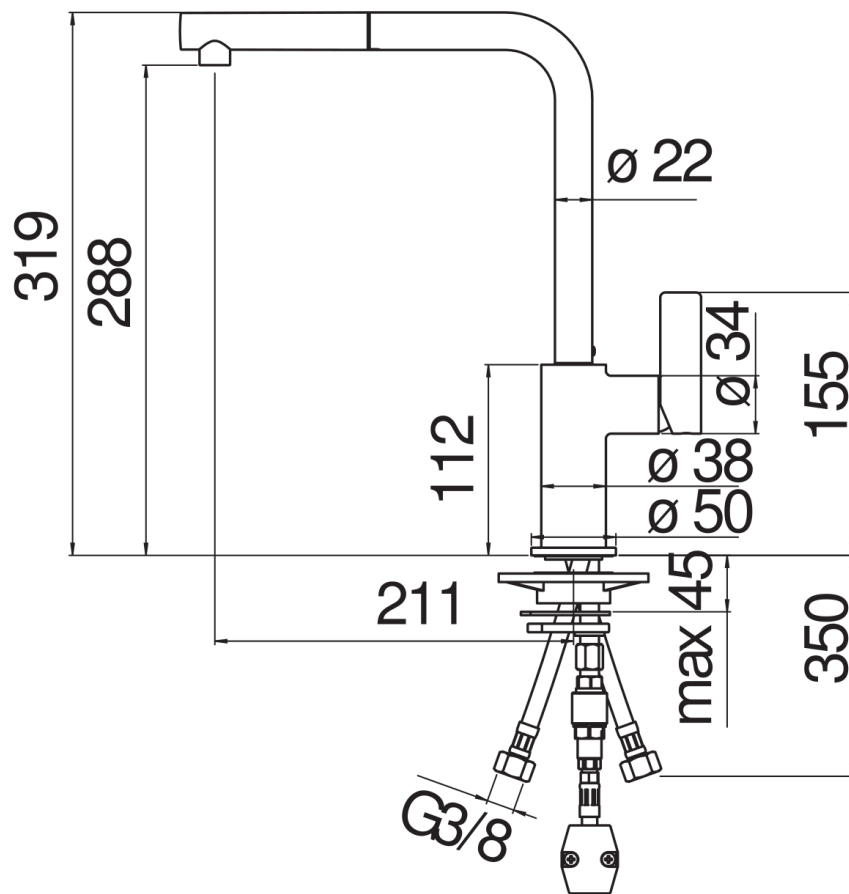

ESPECIFICACIONES

Monomando
Velvet black
Caño giratorio
Ducha de mano monochorro extraíble
Flexibles inox de conexión \varnothing 3/8"
Cartucho a doble posición con limitador de caudal 50%
Embalaje: 56,5 x 29 x 7,1 cm / 0,01163 m³ / 2,16 kg

CERTIFICACIONES

DIAGRAMA DE FLUJO: AGUA CALIENTE/FRIA

— Areador

DIAGRAMA DE FLUJO: AGUA MEZCLADA

— Areador