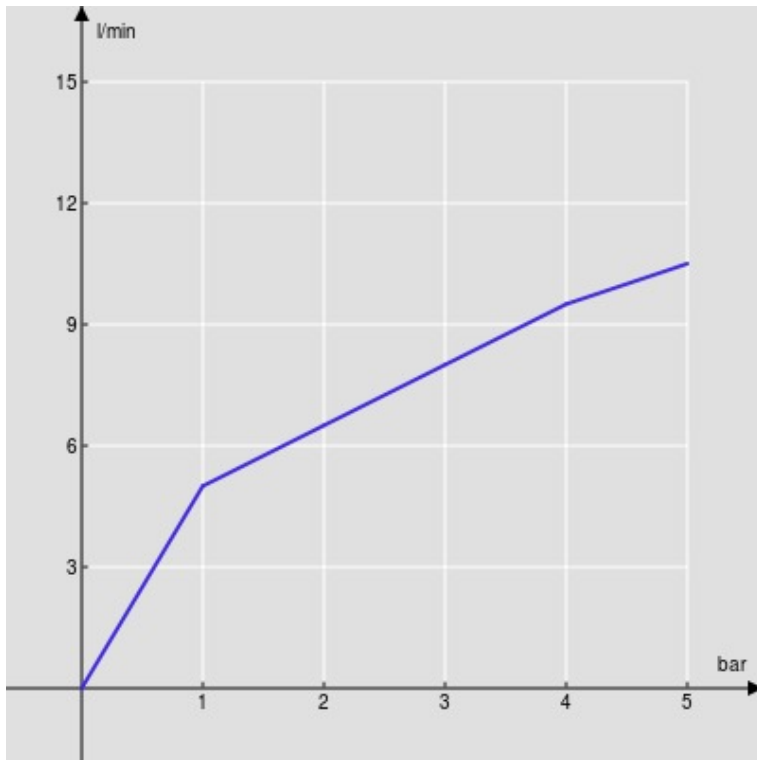

ESPECIFICACIONES

Monomando
Velvet black
Caño giratorio
Ducha de mano monochorro extraíble
Flexibles inox de conexión \varnothing 3/8"
Cartucho a doble posición con limitador de caudal 50%
Embalaje: 56,5 x 29 x 7,1 cm / 0,01163 m³ / 2,16 kg

CERTIFICACIONES

DIAGRAMA DE FLUJO: AGUA CALIENTE/FRIA

— Areador

DIAGRAMA DE FLUJO: AGUA MEZCLADA

— Areador