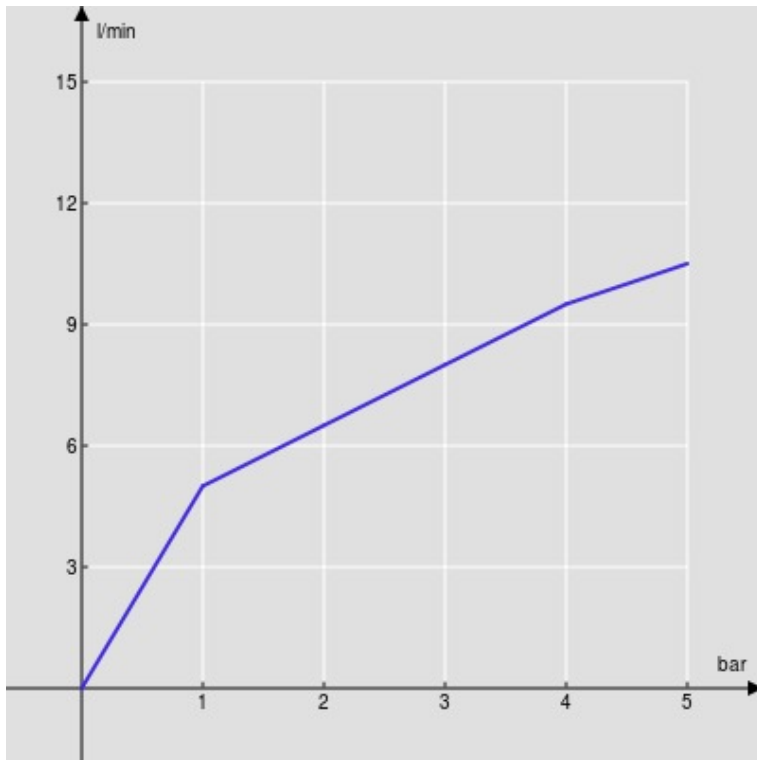

DIAGRAMA DE FLUJO: AGUA CALIENTE/FRIA