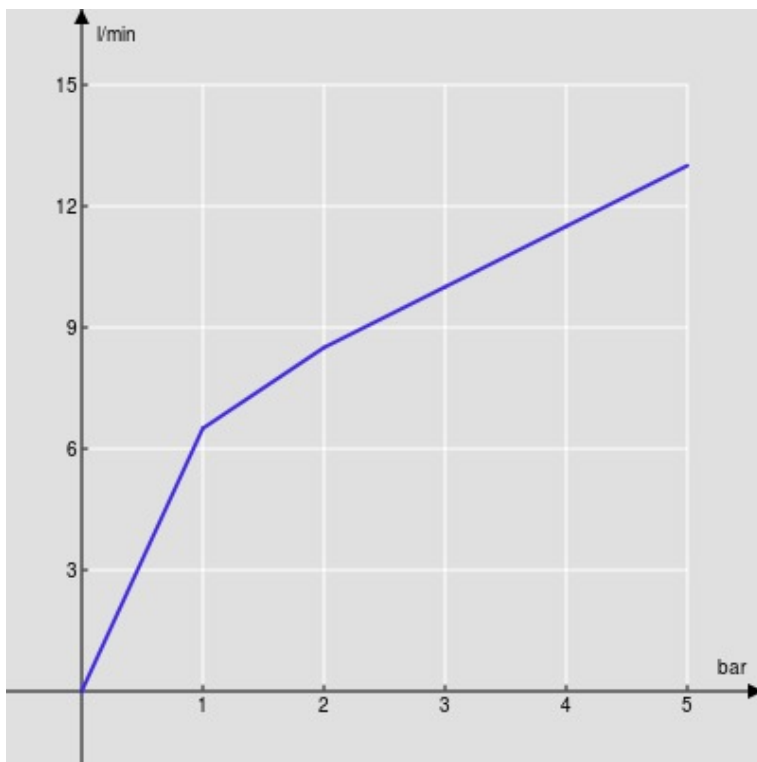

ESPECIFICACIONES

Monomando de acero inox

Inox 316L

Caño giratorio

Ducha de mano monochorro extraíble

Flexibles inox de conexión \varnothing 3/8"

Cartucho a doble posición con limitador de caudal 50%

Embalaje: 56,5 x 29 x 7,1 cm / 0,01163 m³

CERTIFICACIONES

DIAGRAMA DE FLUJO: AGUA CALIENTE/FRIA

— Airedor

DIAGRAMA DE FLUJO: AGUA MEZCLADA

— Airedor