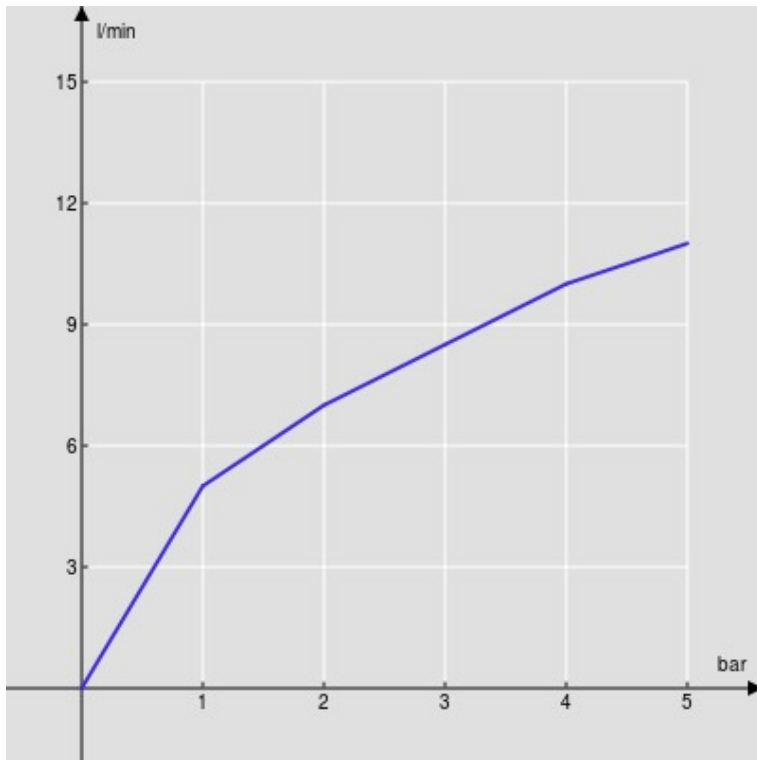

ESPECIFICACIONES

Monomando de acero inox

Inox 316L

Caño giratorio 360°

Aireador anticalcáreo M 18 x 1

Flexibles inox de conexión \varnothing 3/8"

Cartucho a doble posición con limitador de caudal 50%

Embalaje: 56,5 x 29 x 7,1 cm / 0,01163 m³ / 2,01 kg

CERTIFICACIONES

DIAGRAMA DE FLUJO: AGUA CALIENTE/FRIA

— Aireador

DIAGRAMA DE FLUJO: AGUA MEZCLADA

— Aireador