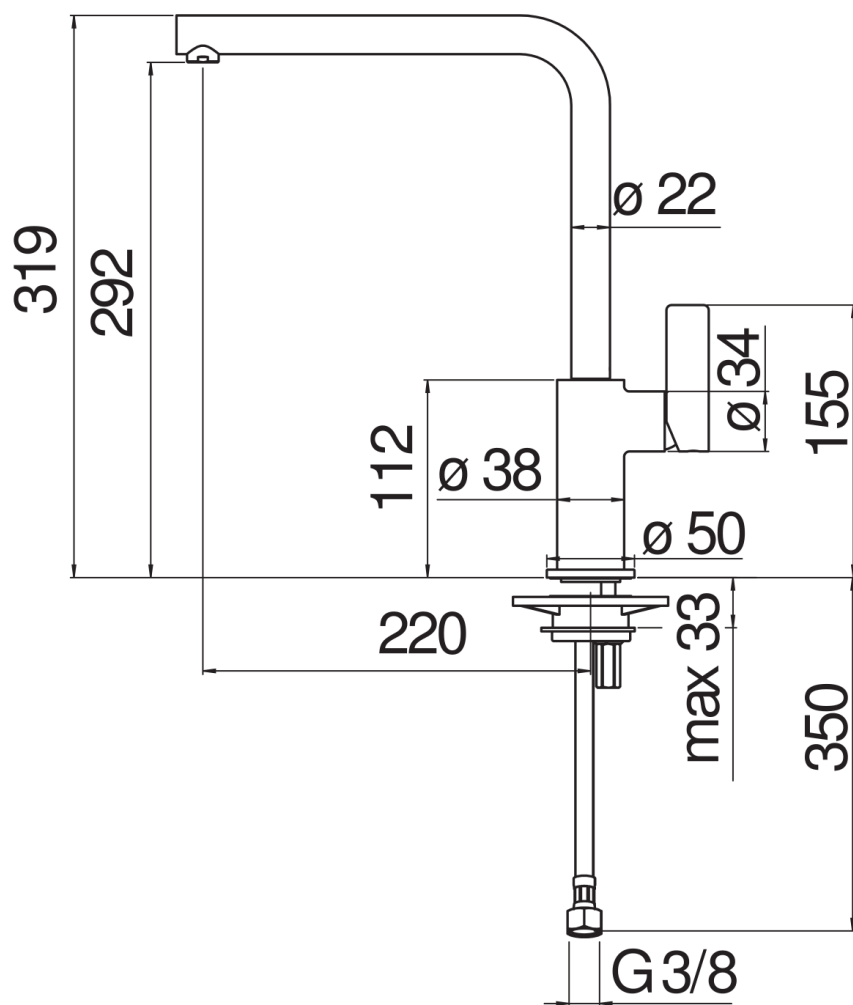

ESPECIFICACIONES

Monomando de acero inox

Inox 316L

Caño giratorio 360°

Aireador anticalcáreo M 18 x 1

Flexibles inox de conexión \varnothing 3/8"

Cartucho a doble posición con limitador de caudal 50%

Embalaje: 56,5 x 29 x 7,1 cm / 0,01163 m³ / 2,01 kg

CERTIFICACIONES

DIAGRAMA DE FLUJO: AGUA CALIENTE/FRIA

— Aireador

DIAGRAMA DE FLUJO: AGUA MEZCLADA

— Aireador