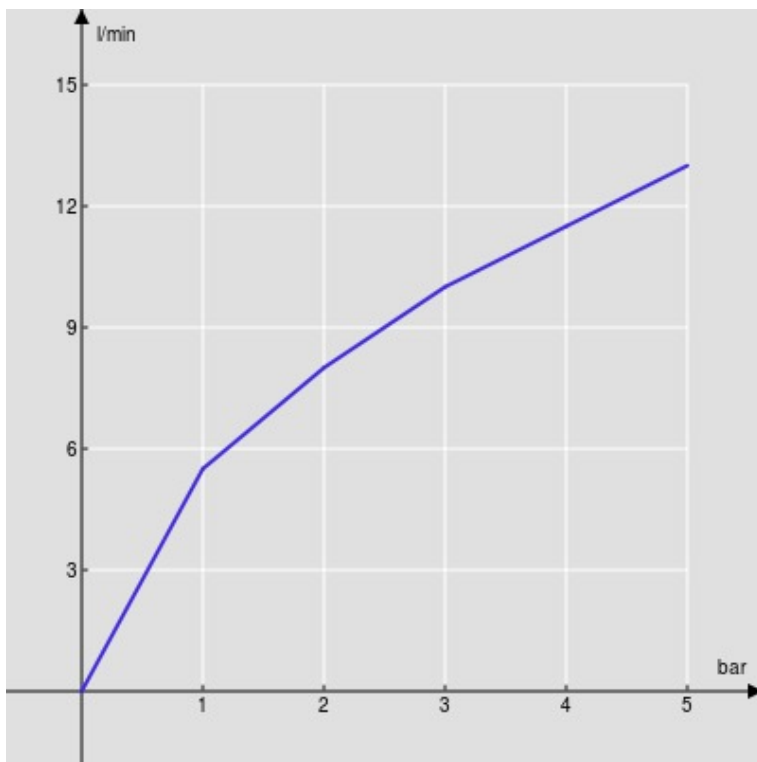

ESPECIFICACIONES

Monomando de acero inox

Inox 316L

Caño giratorio 360°

Aireador anticalcáreo M 18 x 1

Flexibles inox de conexión \varnothing 3/8"

Cartucho a doble posición con limitador de caudal 50%

Embalaje: 56,5 x 29 x 7,1 cm / 0,01163 m³ / 2,01 kg

CERTIFICACIONES

DIAGRAMA DE FLUJO: AGUA CALIENTE/FRIA

— Aireador

DIAGRAMA DE FLUJO: AGUA MEZCLADA

— Aireador