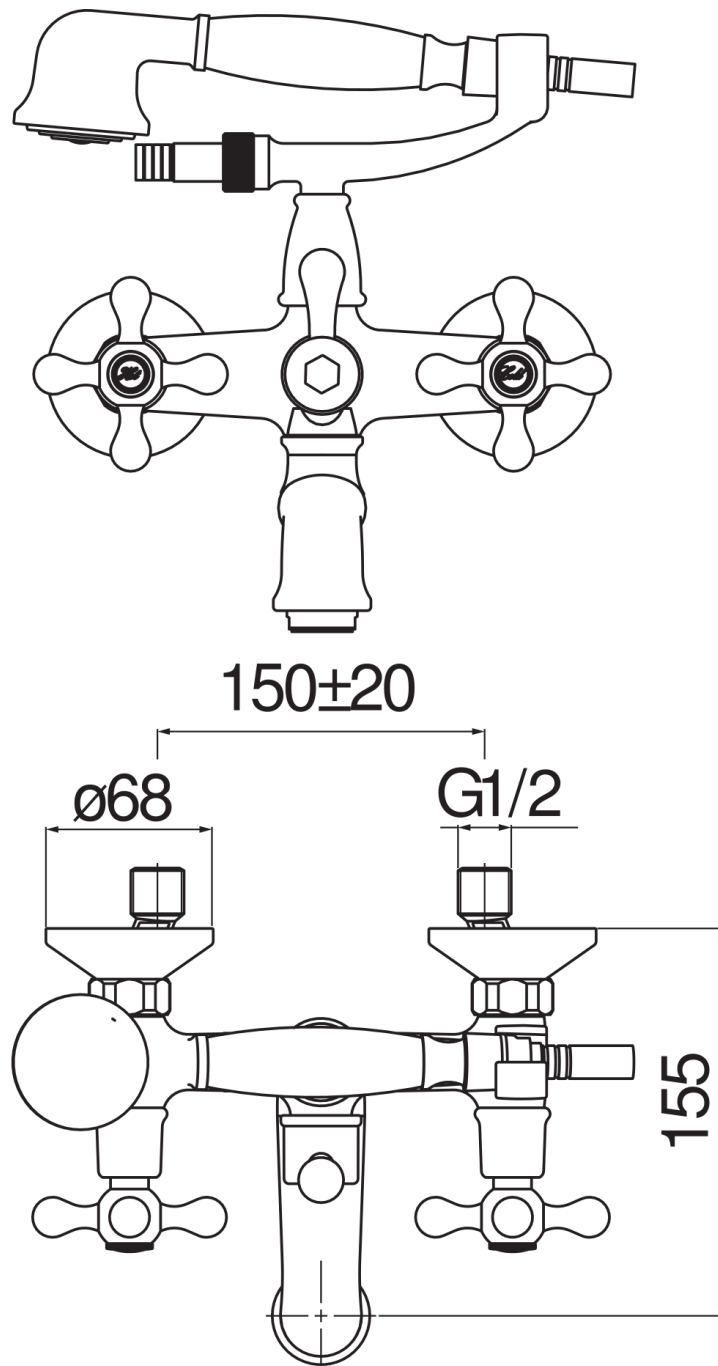

ESPECIFICACIONES

Grupo externo con set de ducha  
Chrome  
Aireador anticalcáreo M 28 x 1  
Desviador manual  
Ducha de mano monochorro y flexible 150 cm  
Embalaje: 38,5 x 24 x 13,9 cm / 0,01284 m<sup>3</sup> / 3,08 kg

CERTIFICACIONES

DIAGRAMA DE FLUJO: AGUA CALIENTE/FRIA

DIAGRAMA DE FLUJO: AGUA MEZCLADA