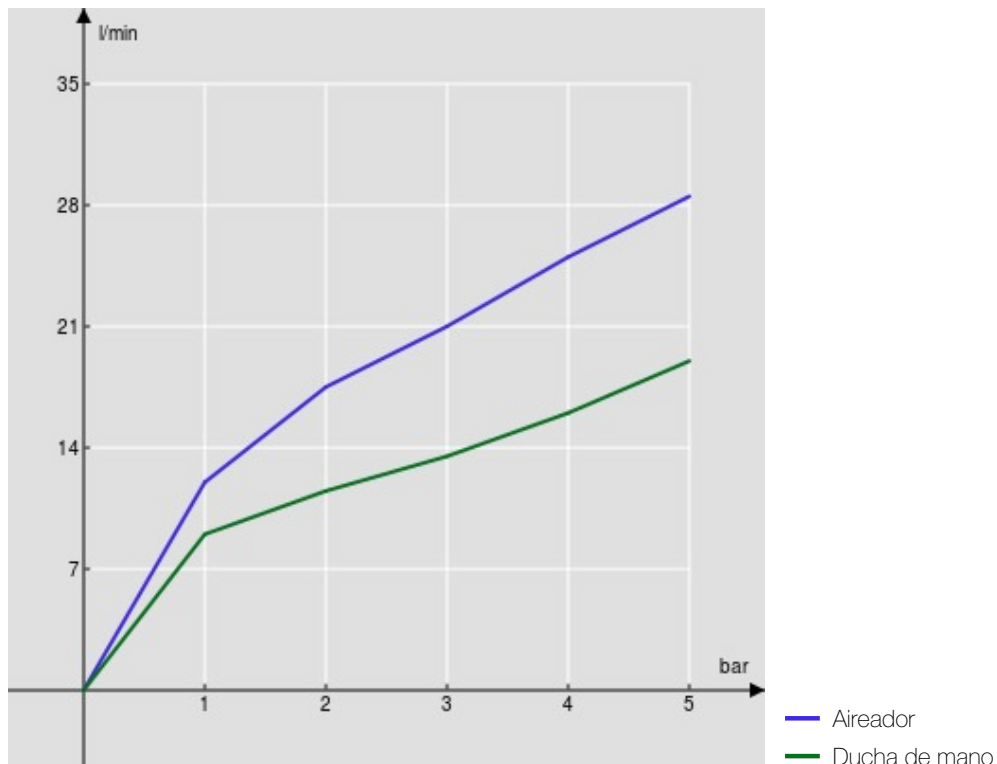

ESPECIFICACIONES

Grupo externo con set de ducha  
Chrome  
Aireador anticalcáreo M 28 x 1  
Desviador manual  
Ducha de mano monochorro y flexible 150 cm  
Embalaje: 38,5 x 24 x 13,9 cm / 0,01284 m<sup>3</sup> / 3,08 kg

CERTIFICACIONES

DIAGRAMA DE FLUJO: AGUA CALIENTE/FRIA

DIAGRAMA DE FLUJO: AGUA MEZCLADA