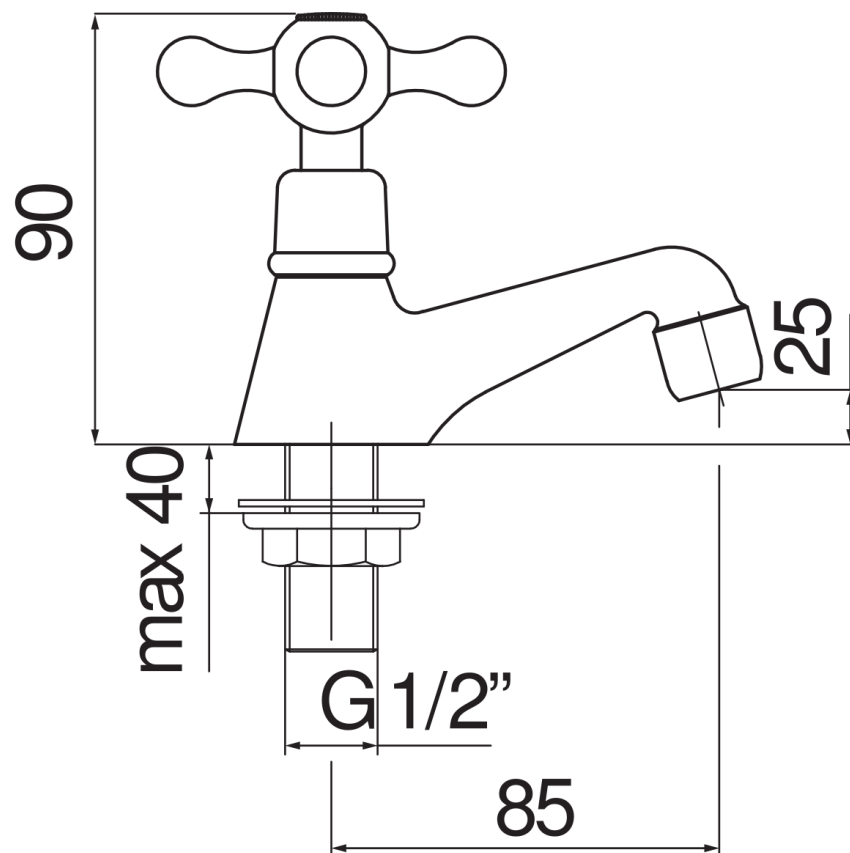

ESPECIFICACIONES

Grifo mono agua  
Chrome  
Aireador anticalcáreo M 22 x 1  
Sin desagüe  
Embalaje: 17,1 x 10,8 x 11 cm / 0,00203 m<sup>3</sup> / 0,6 kg

CERTIFICACIONES

DIAGRAMA DE FLUJO: AGUA CALIENTE/FRIA