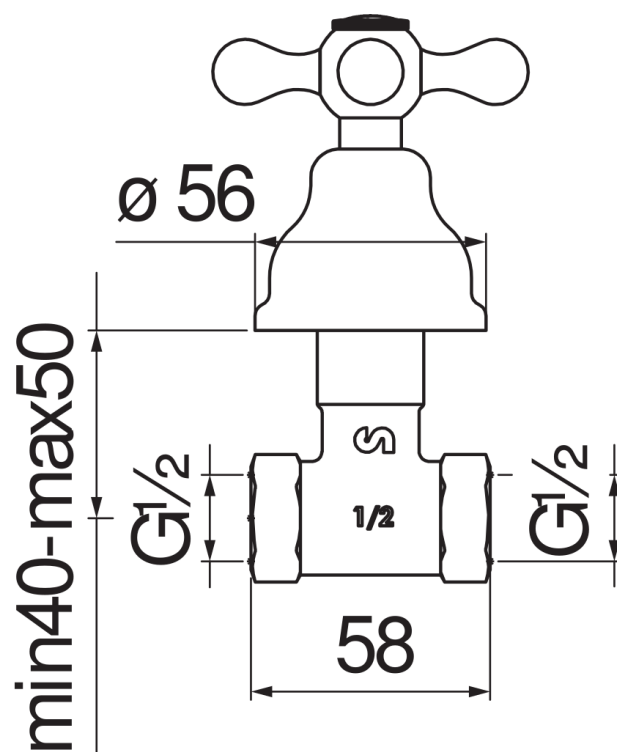

ESPECIFICACIONES

Llave de paso empotrada

Chrome

Entrada 1 vía

Salida ø 1/2"

Placas agua caliente / fría incluidas en el paquete

Embalaje: 17,1 x 10,8 x 11 cm / 0,00203 m<sup>3</sup> / 0,68 kg

DIAGRAMA DE FLUJO: AGUA CALIENTE/FRIA