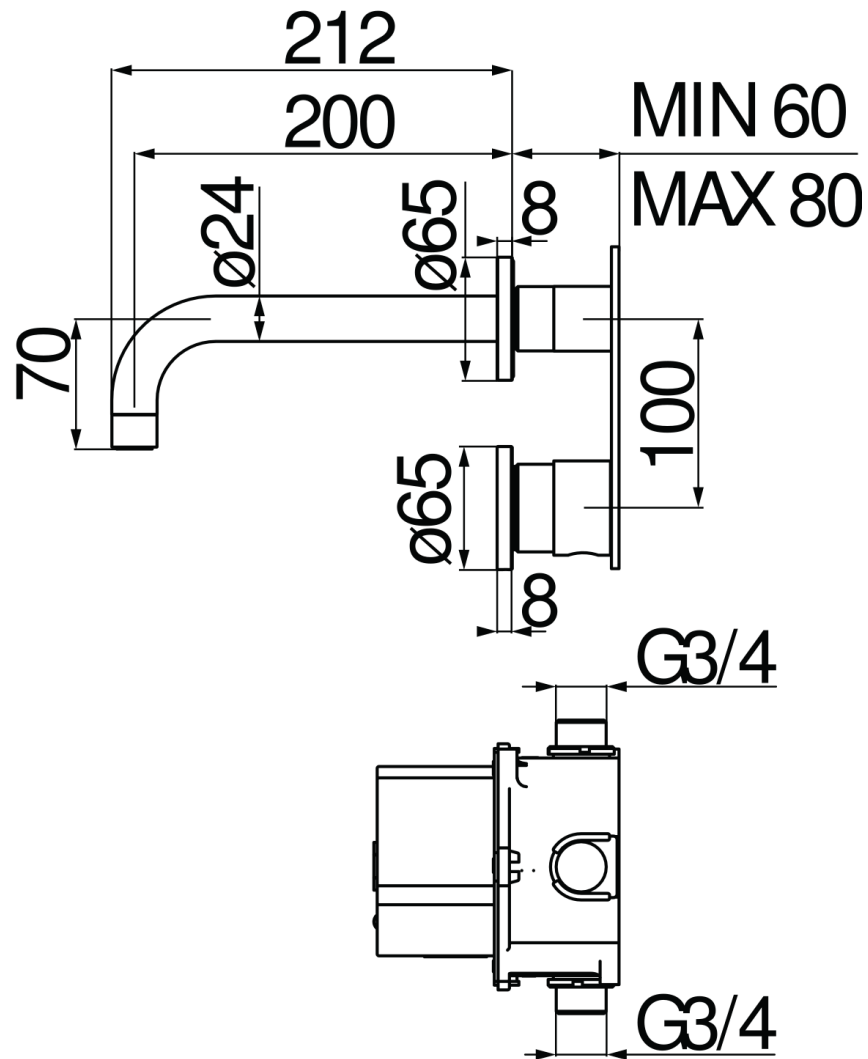

ESPECIFICACIONES

Mando de infrarrojos monoagua de pared

Chrome

Aireador anticalcáreo M 22 x 1

Longitud 200 mm

Alimentación de batería

Sin desagüe

Embalaje: 40,8 x 7 x 25,5 cm / 0,00728 m³ / 0,6 kg

DIAGRAMA DE FLUJO: AGUA CALIENTE/FRIA