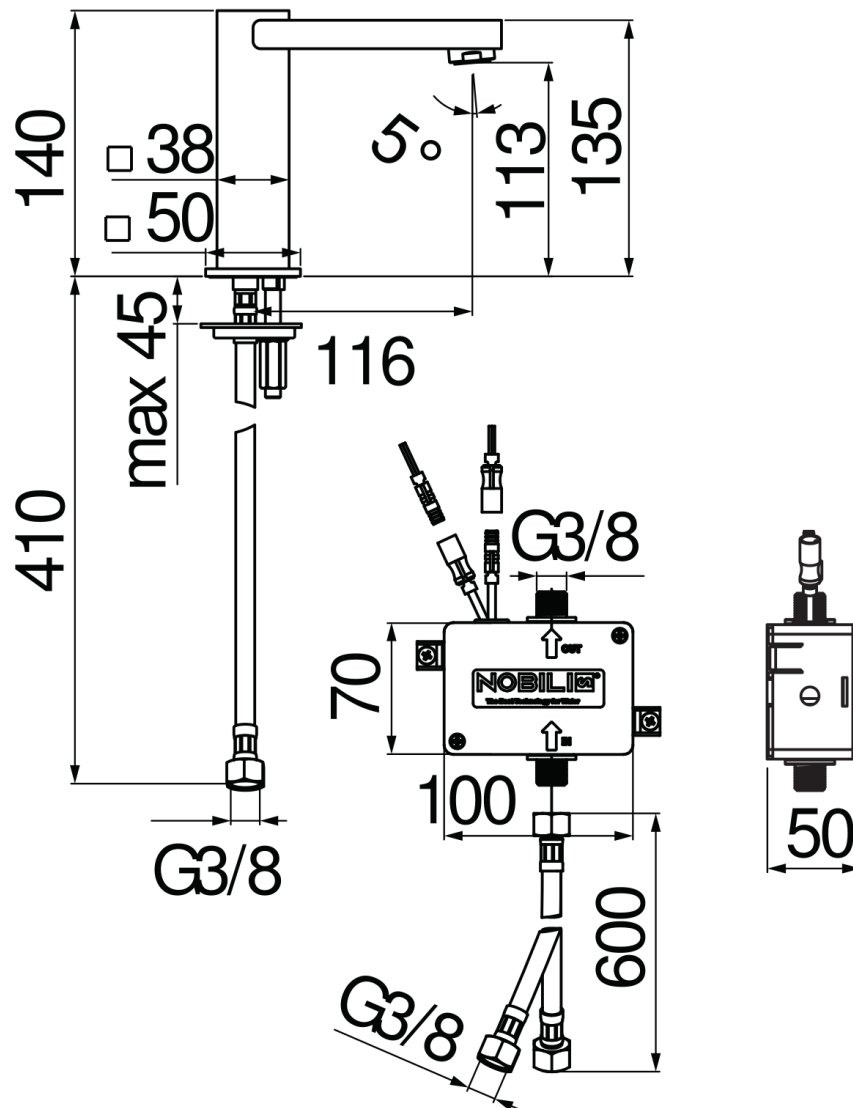

ESPECIFICACIONES

Mando de infrarrojos monoagua

Chrome

Aireador anticalcáreo M 24 x 1

Alimentación de batería

Sin desagüe

Flexibles inox de conexión  $\varnothing$  3/8"

Embalaje: 56,5 x 29 x 7,1 cm / 0,01163 m<sup>3</sup> / 4,13 kg

DIAGRAMA DE FLUJO: AGUA MEZCLADA