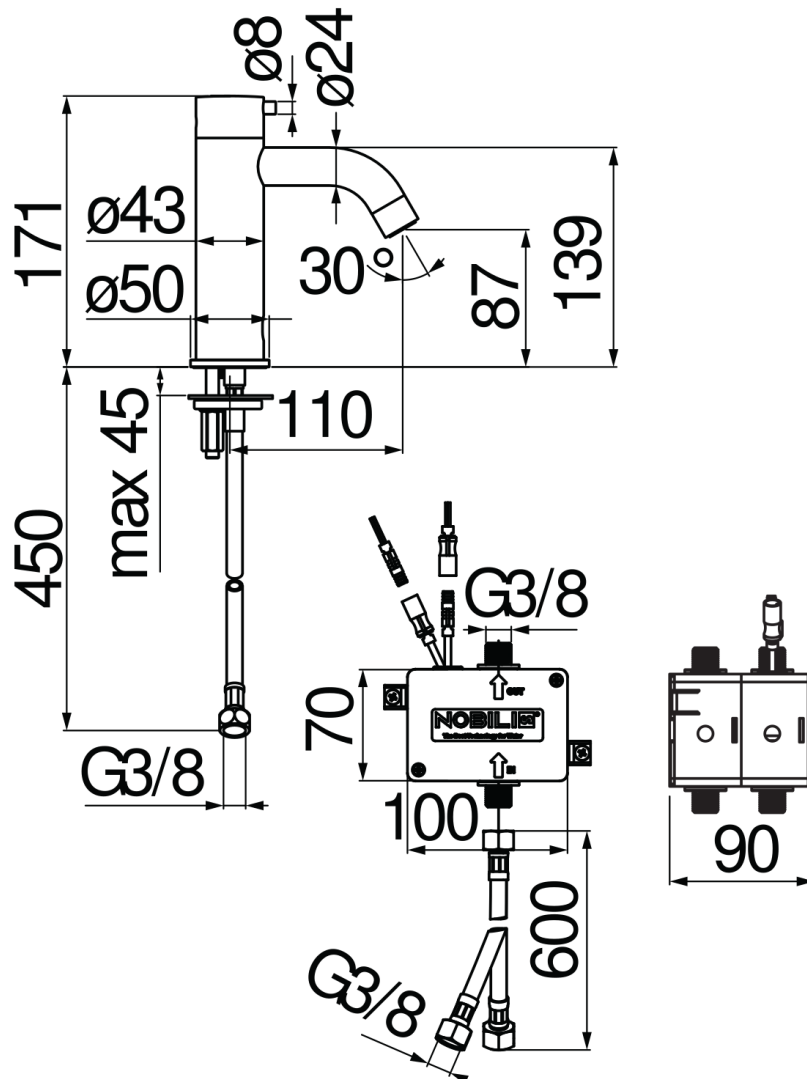

ESPECIFICACIONES

Mando de infrarrojos

Chrome

Aireador anticalcáreo M 22 x 1

Alimentación de batería

Sin desagüe

Flexibles inox de conexión  $\varnothing$  3/8"

Embalaje: 56,5 x 29 x 7,1 cm / 0,01163 m<sup>3</sup> / 4,13 kg

DIAGRAMA DE FLUJO: AGUA CALIENTE/FRIA

DIAGRAMA DE FLUJO: AGUA MEZCLADA