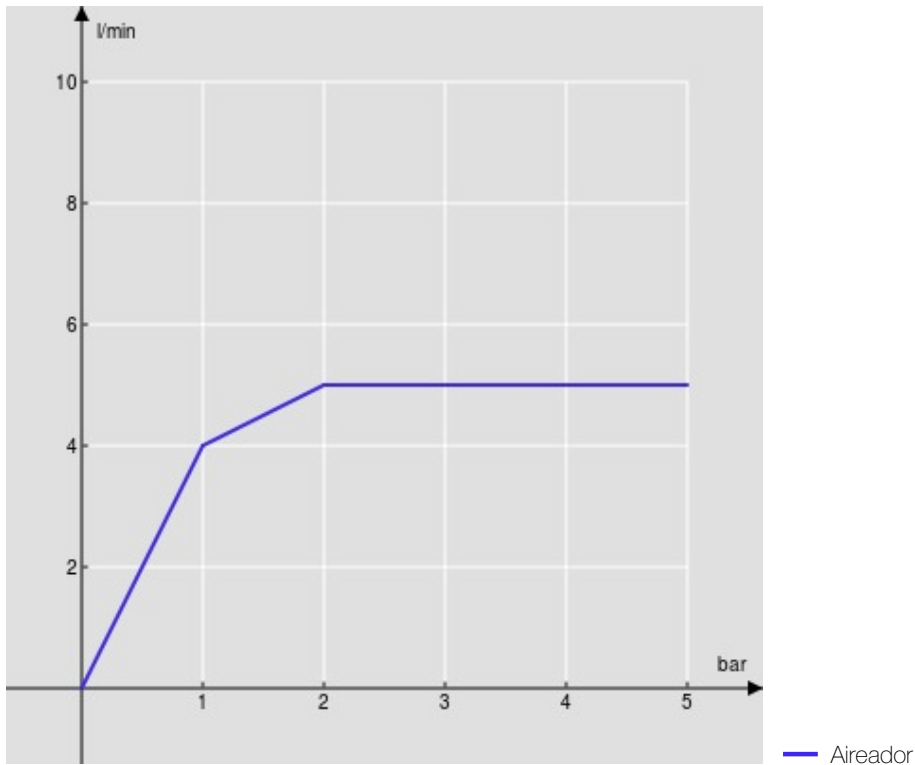

ESPECIFICACIONES

Mando de infrarrojos

Chrome

Aireador anticalcáreo M 22 x 1

Alimentación de batería

Sin desagüe

Flexibles inox de conexión  $\varnothing$  3/8"

Embalaje: 56,5 x 29 x 7,1 cm / 0,01163 m<sup>3</sup> / 4,13 kg

DIAGRAMA DE FLUJO: AGUA CALIENTE/FRIA

DIAGRAMA DE FLUJO: AGUA MEZCLADA