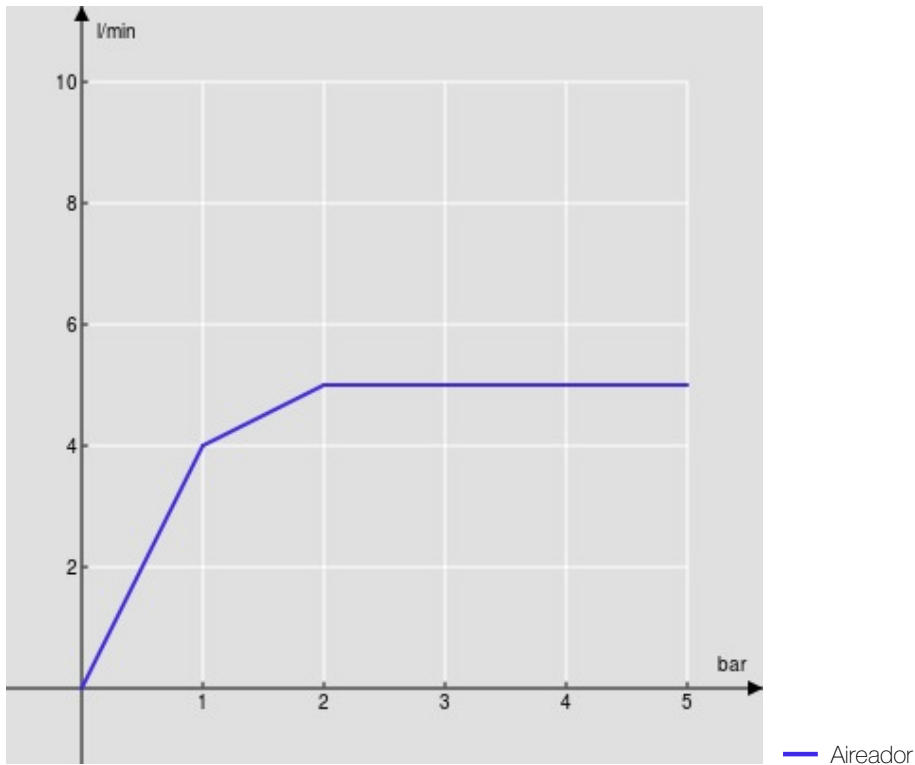

ESPECIFICACIONES

Mando de infrarrojos

Chrome

Aireador anticalcáreo M 18 x 1, caudal 5 l/min

Caño giratorio

Alimentación de batería

Sin desagüe, flexibles inox de conexión \varnothing 3/8"

Embalaje: 56,5 x 29 x 7,1 cm / 0,01163 m³ / 4,13 kg

DIAGRAMA DE FLUJO: AGUA CALIENTE/FRIA

DIAGRAMA DE FLUJO: AGUA MEZCLADA