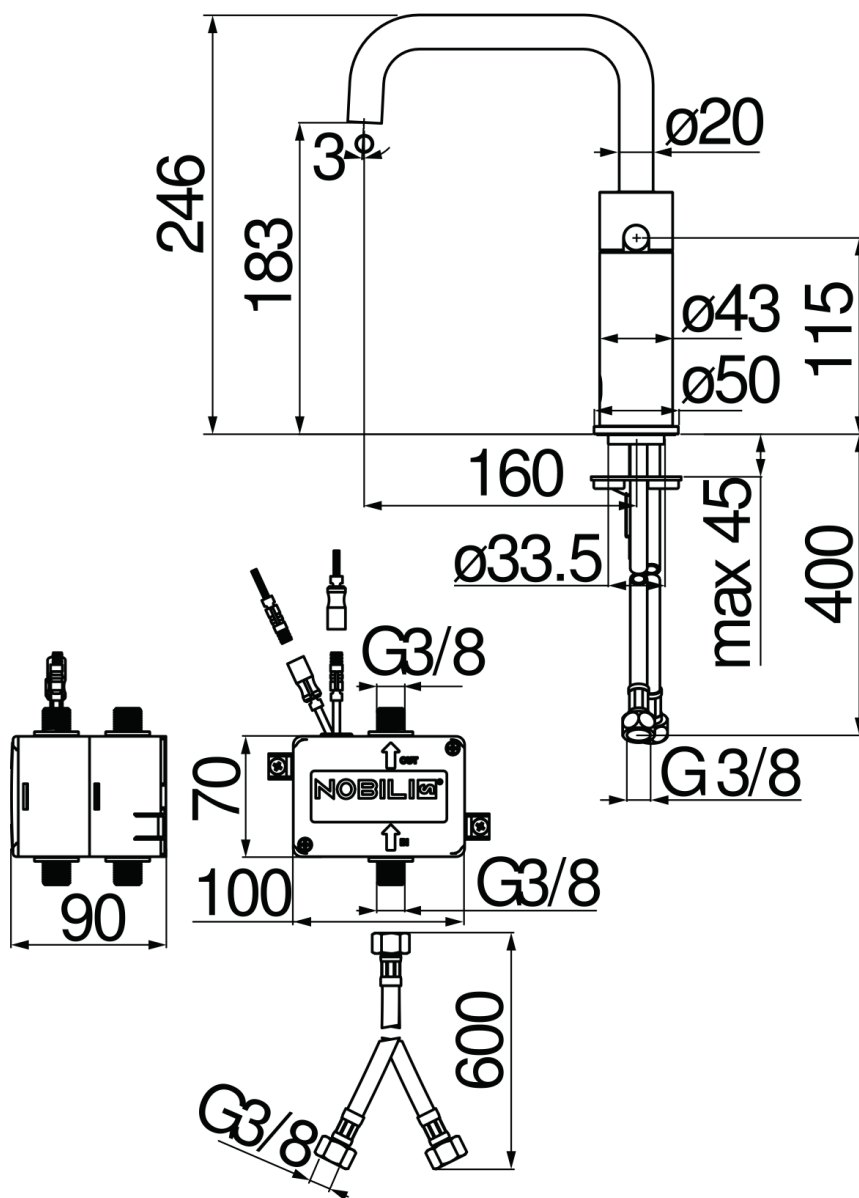

ESPECIFICACIONES

Mando de infrarrojos

Chrome

Aireador anticalcáreo M 18 x 1, caudal 5 l/min

Caño giratorio

Alimentación de batería

Sin desagüe, flexibles inox de conexión \varnothing 3/8"

Embalaje: 56,5 x 29 x 7,1 cm / 0,01163 m³ / 4,13 kg

DIAGRAMA DE FLUJO: AGUA CALIENTE/FRIA

DIAGRAMA DE FLUJO: AGUA MEZCLADA