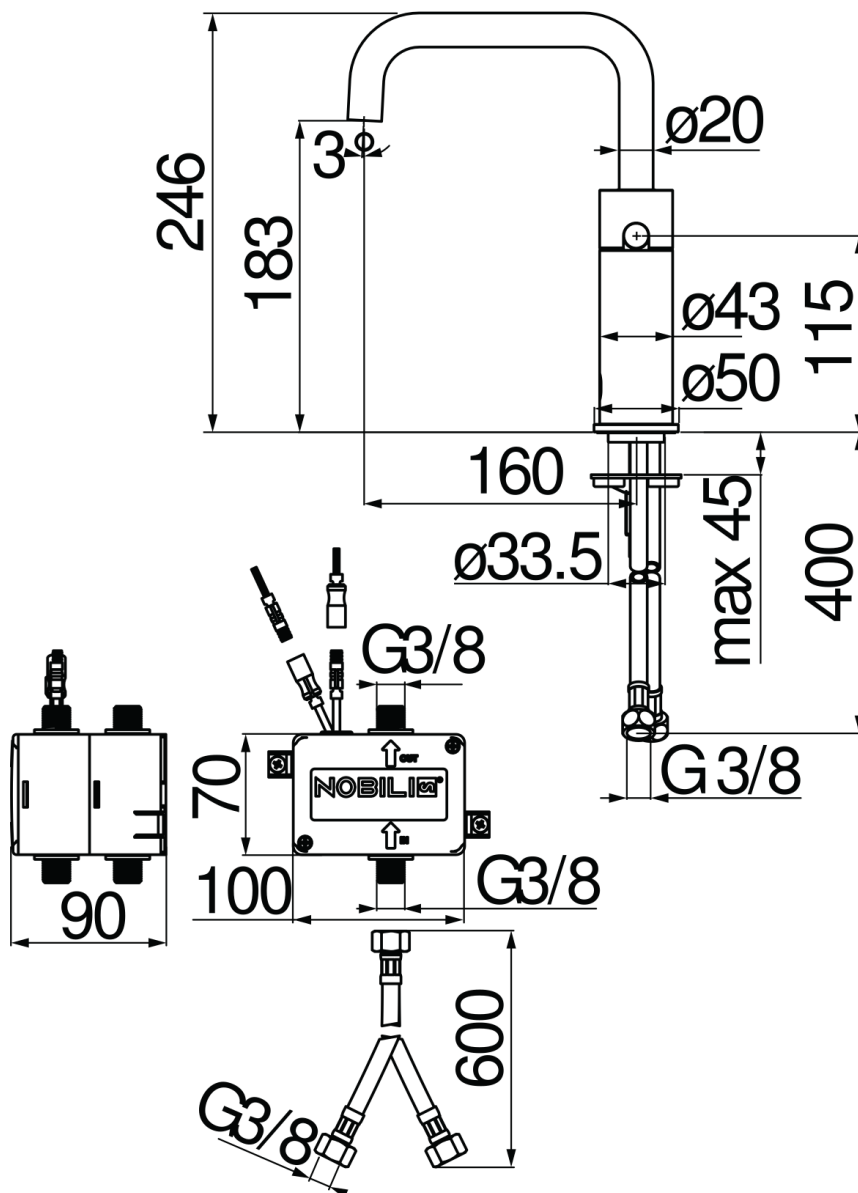

ESPECIFICACIONES

Mando de infrarrojos

Moon drop PVD

Aireador anticalcáreo M 18 x 1, caudal 5 l/min

Caño giratorio

Alimentación de batería

Sin desagüe, flexibles inox de conexión \varnothing 3/8"

Embalaje: 56,5 x 29 x 7,1 cm / 0,01163 m³ / 4,13 kg

DIAGRAMA DE FLUJO: AGUA CALIENTE/FRIA

DIAGRAMA DE FLUJO: AGUA MEZCLADA