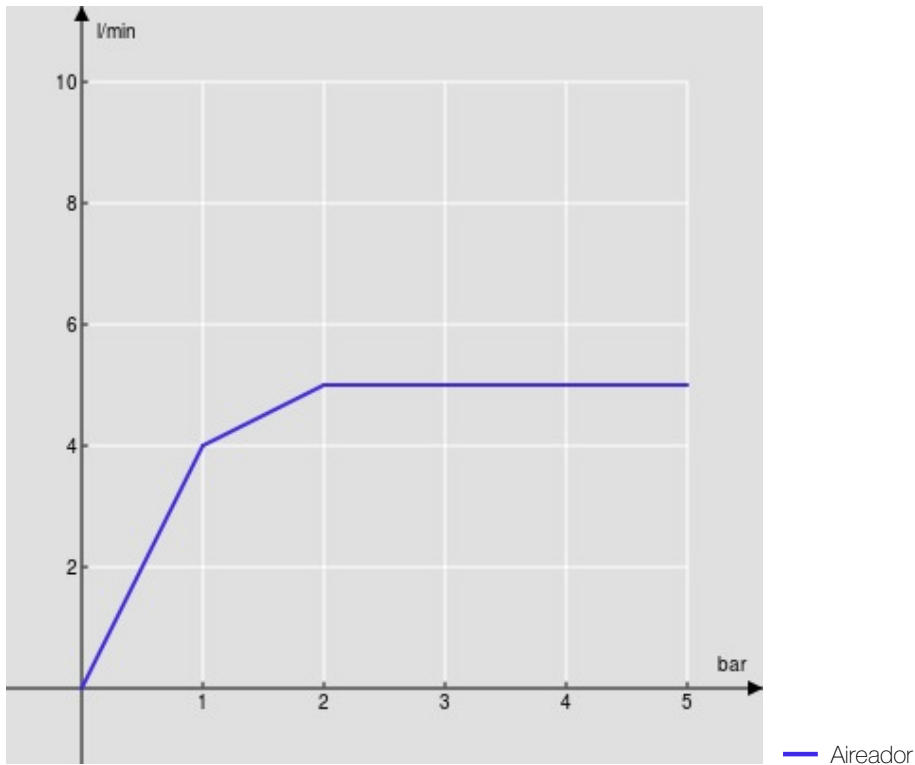

ESPECIFICACIONES

Mando de infrarrojos

Moon drop PVD

Aireador anticalcáreo M 18 x 1, caudal 5 l/min

Caño giratorio

Alimentación de batería

Sin desagüe, flexibles inox de conexión \varnothing 3/8"

Embalaje: 56,5 x 29 x 7,1 cm / 0,01163 m³ / 4,13 kg

DIAGRAMA DE FLUJO: AGUA CALIENTE/FRIA

DIAGRAMA DE FLUJO: AGUA MEZCLADA