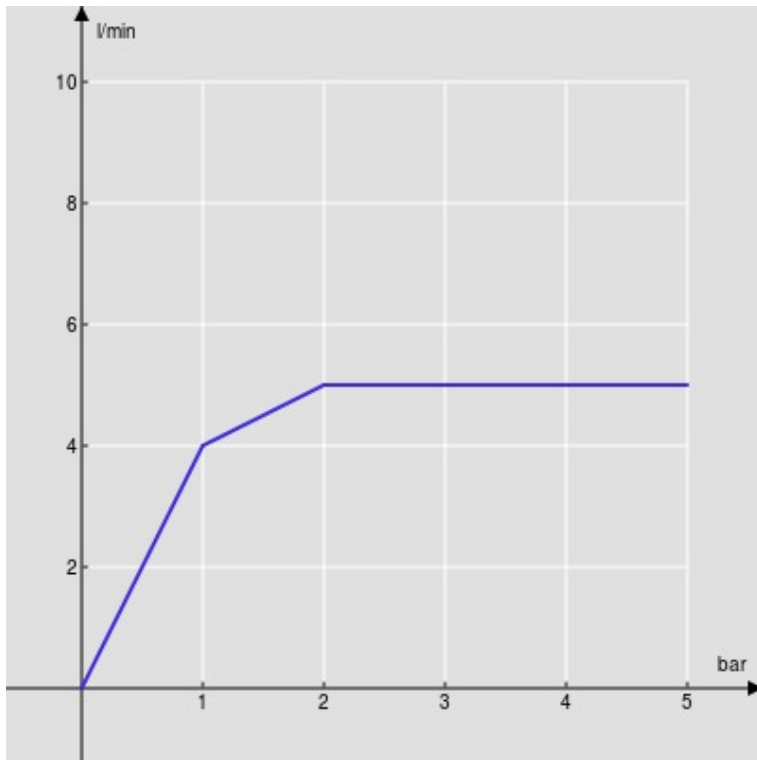

IMAGE NOT  
AVAILABLE

ESPECIFICACIONES

Mando de infrarrojos de pared

Inox

Aireador anticalcáreo M 18 x 1, caudal 5 l/min

Longitud del caño 200 mm

Alimentación de batería

Sin desagüe

Embalaje: 56,5 x 29 x 7,1 cm / 0,01163 m<sup>3</sup> / 4,13 kg

DIAGRAMA DE FLUJO: AGUA CALIENTE/FRIA

— Aireador

DIAGRAMA DE FLUJO: AGUA MEZCLADA

— Aireador