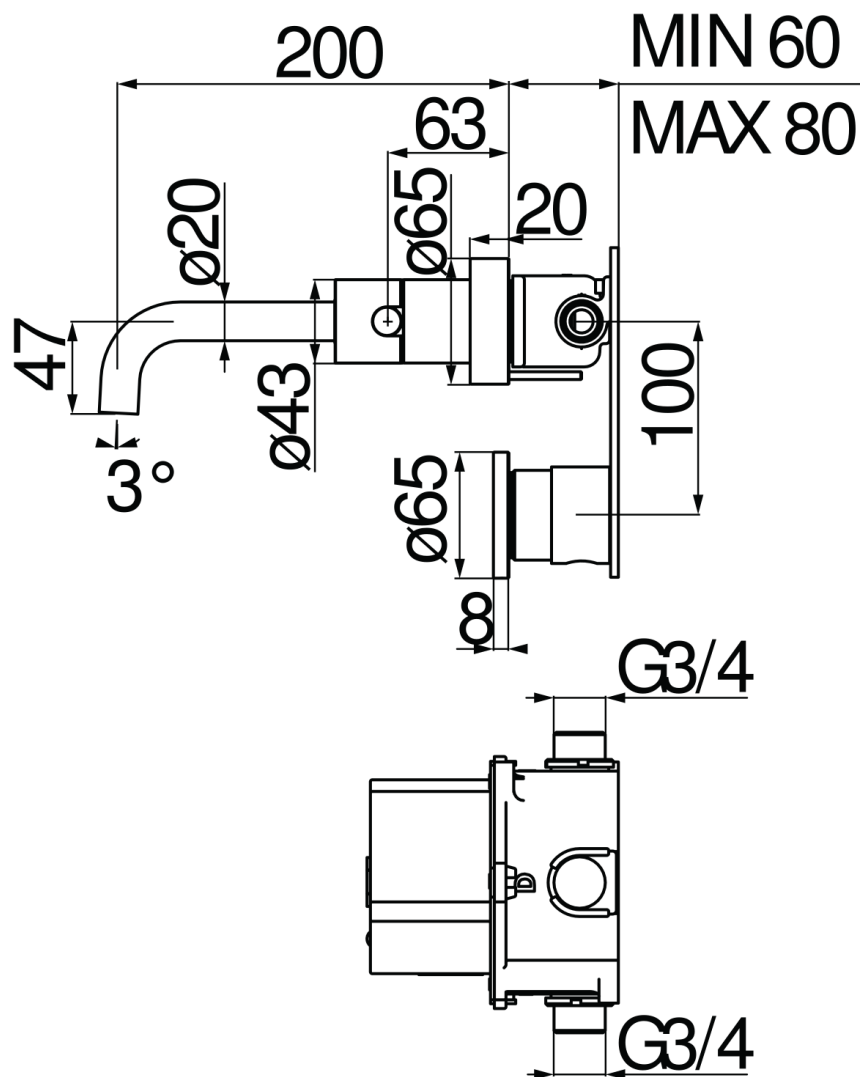

IMAGE NOT  
AVAILABLE

ESPECIFICACIONES

Mando de infrarrojos de pared

Inox

Aireador anticalcáreo M 18 x 1, caudal 5 l/min

Longitud del caño 200 mm

Alimentación de batería

Sin desagüe

Embalaje: 56,5 x 29 x 7,1 cm / 0,01163 m<sup>3</sup> / 4,13 kg

DIAGRAMA DE FLUJO: AGUA CALIENTE/FRIA

— Aireador

DIAGRAMA DE FLUJO: AGUA MEZCLADA

— Aireador