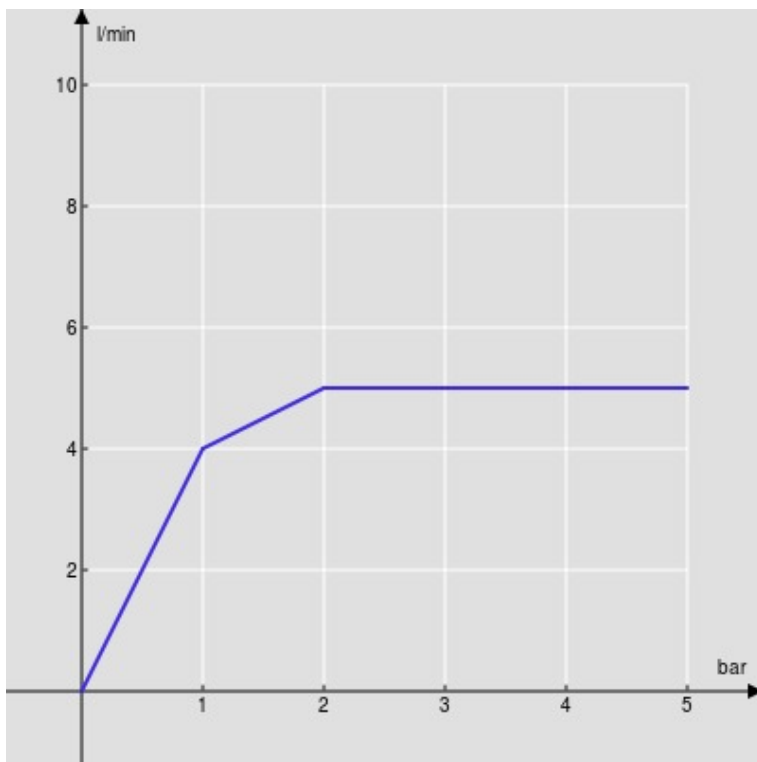

IMAGE NOT  
AVAILABLE

ESPECIFICACIONES

Mando de infrarrojos de pared

Inox

Aireador anticalcáreo M 18 x 1, caudal 5 l/min

Longitud del caño 200 mm

Alimentación de batería

Sin desagüe

Embalaje: 56,5 x 29 x 7,1 cm / 0,01163 m<sup>3</sup> / 4,13 kg

DIAGRAMA DE FLUJO: AGUA CALIENTE/FRIA

— Aireador

DIAGRAMA DE FLUJO: AGUA MEZCLADA

— Aireador