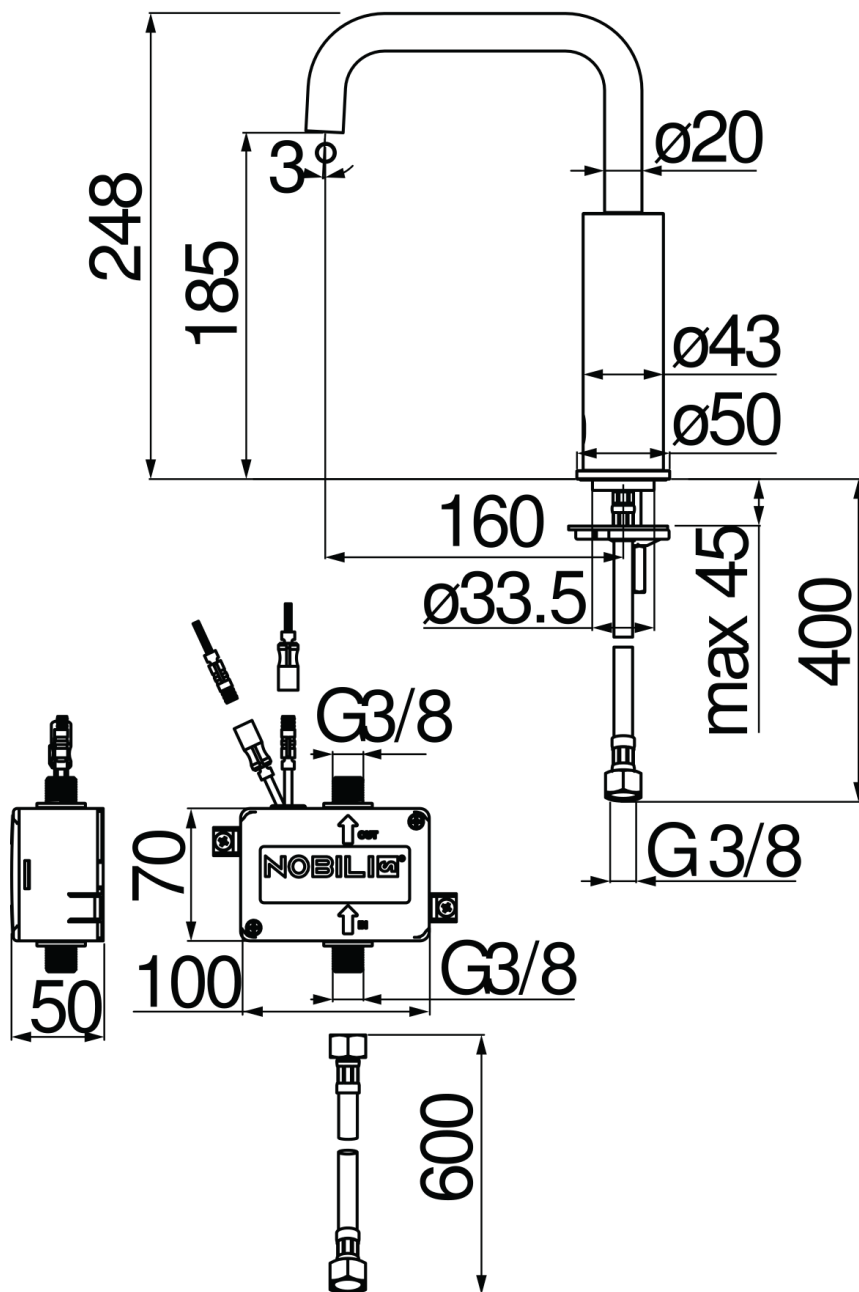

ESPECIFICACIONES

Mando de infrarrojos monoagua

Chrome

Aireador anticalcáreo M 18 x 1, caudal 5 l/min

Alimentación de batería

Sin desagüe, flexibles inox de conexión  $\varnothing$  3/8"

Embalaje: 56,5 x 29 x 7,1 cm / 0,01163 m<sup>3</sup> / 4,13 kg

DIAGRAMA DE FLUJO: AGUA MEZCLADA