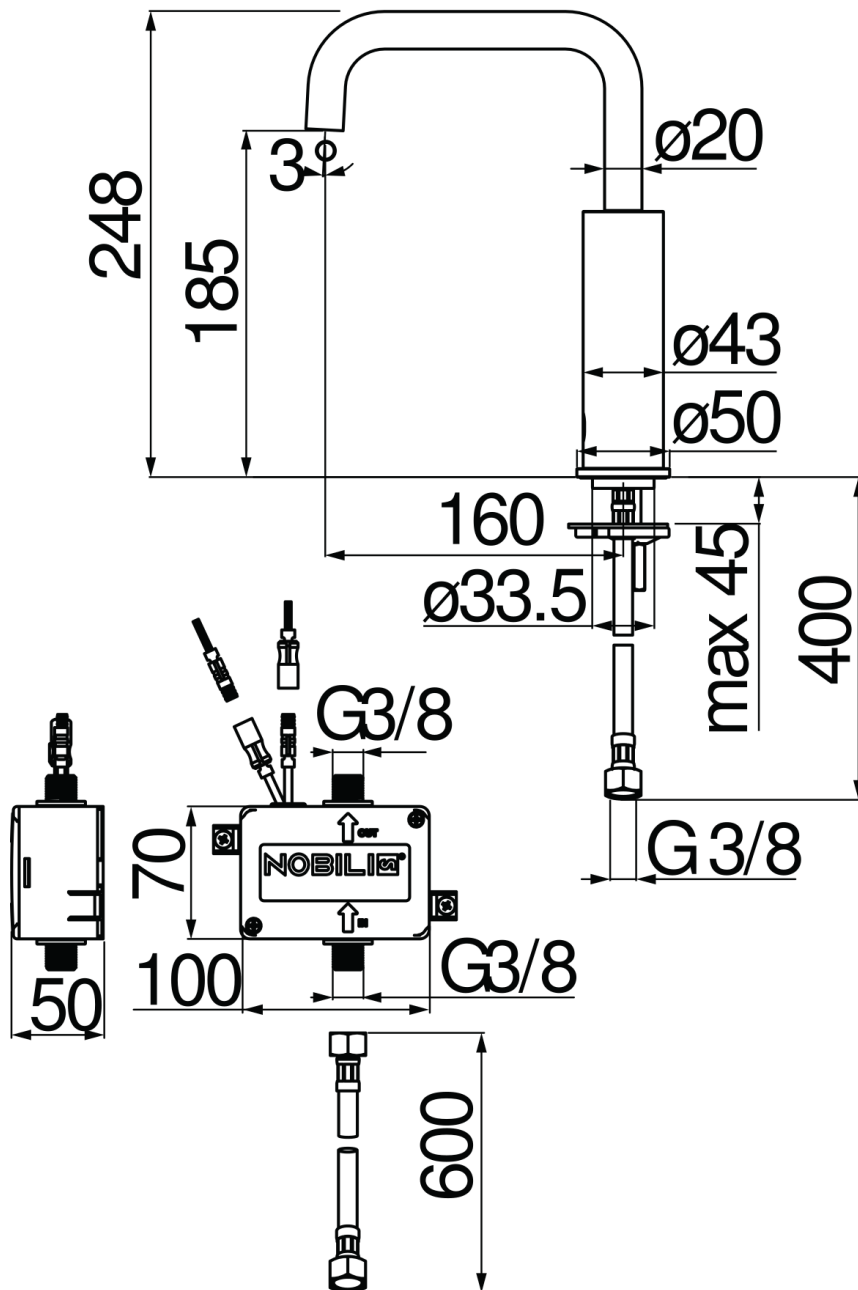

ESPECIFICACIONES

Mando de infrarrojos monoagua

Inox

Aireador anticalcáreo M 18 x 1, caudal 5 l/min

Alimentación de batería

Sin desagüe, flexibles inox de conexión \varnothing 3/8"

Embalaje: 56,5 x 29 x 7,1 cm / 0,01163 m³ / 4,13 kg

DIAGRAMA DE FLUJO: AGUA MEZCLADA