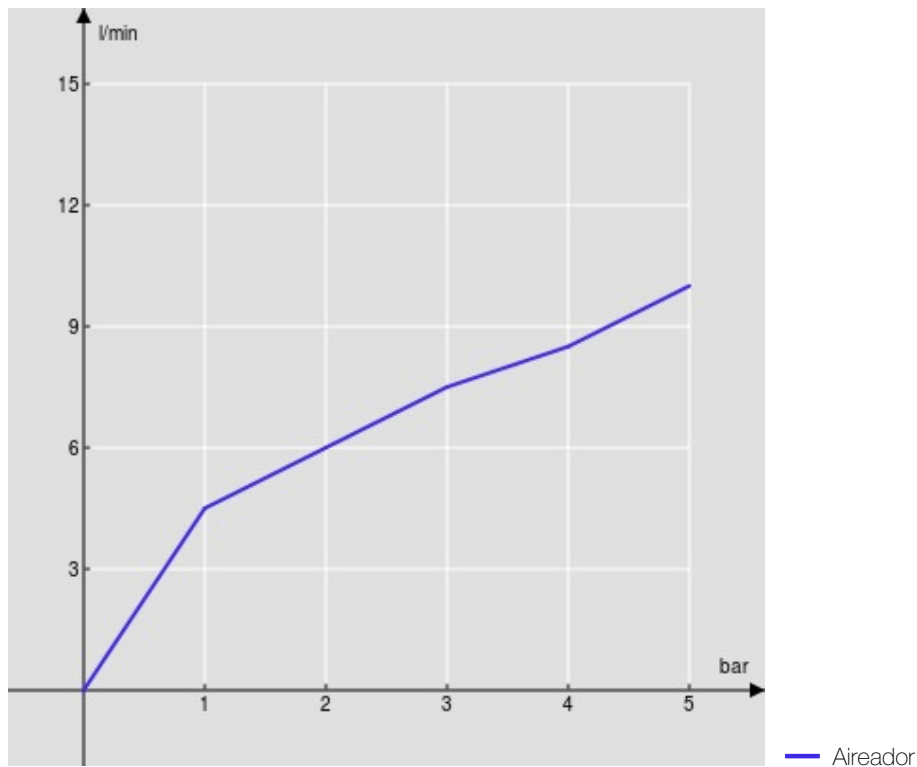

ESPECIFICACIONES

Monomando cuerpo alto

Chrome

Aireador anticalcáreo M 24 x 1

Desagüe 1 1/4" push

Flexibles inox de conexión \varnothing 3/8"

Cartucho a doble posición con limitador de caudal 50%

Embalaje: 56,5 x 29 x 7,1 cm / 0,01163 m³ / 3,66 kg

CERTIFICACIONES

DIAGRAMA DE FLUJO: AGUA CALIENTE/FRIA

DIAGRAMA DE FLUJO: AGUA MEZCLADA