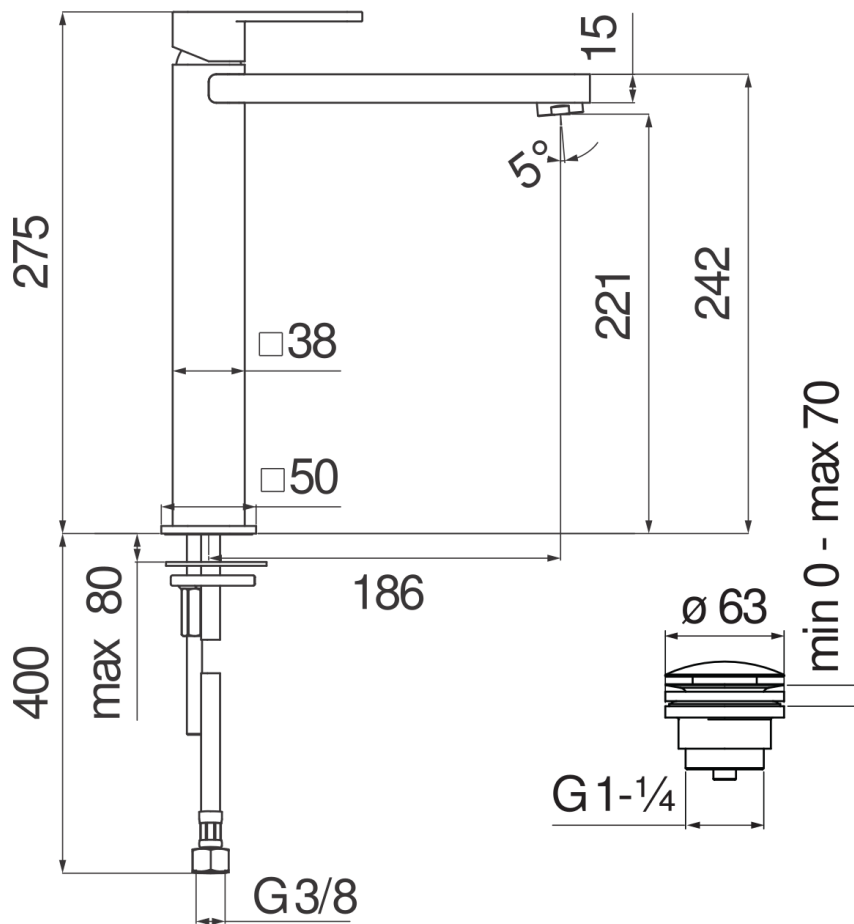

ESPECIFICACIONES

Monomando cuerpo alto

Chrome

Aireador anticalcáreo M 24 x 1

Desagüe 1 1/4" push

Flexibles inox de conexión \varnothing 3/8"

Cartucho a doble posición con limitador de caudal 50%

Embalaje: 56,5 x 29 x 7,1 cm / 0,01163 m³ / 3,66 kg

CERTIFICACIONES

DIAGRAMA DE FLUJO: AGUA CALIENTE/FRIA

DIAGRAMA DE FLUJO: AGUA MEZCLADA