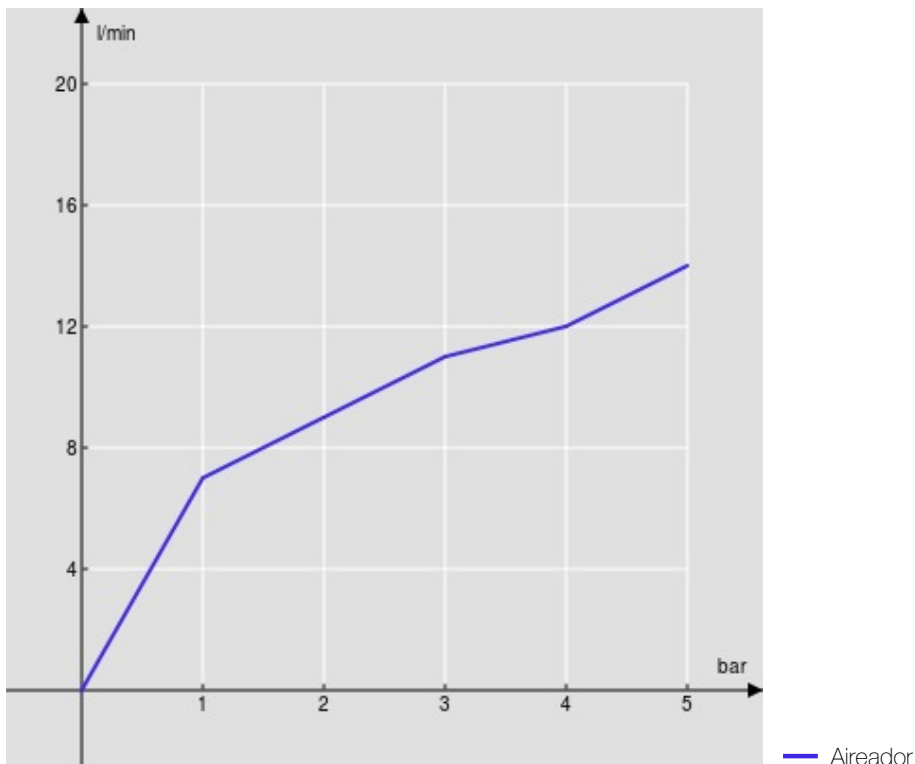

ESPECIFICACIONES

Monomando cuerpo alto
Velvet black
Aireador anticalcáreo M 24 x 1
Desagüe 1 1/4" push
Flexibles inox de conexión ø 3/8"
Cartucho a doble posición con limitador de caudal 50%
Embalaje: 56,5 x 29 x 7,1 cm / 0,011633 m³ / 3,24 kg

CERTIFICACIONES

DIAGRAMA DE FLUJO: AGUA CALIENTE/FRIA

DIAGRAMA DE FLUJO: AGUA MEZCLADA