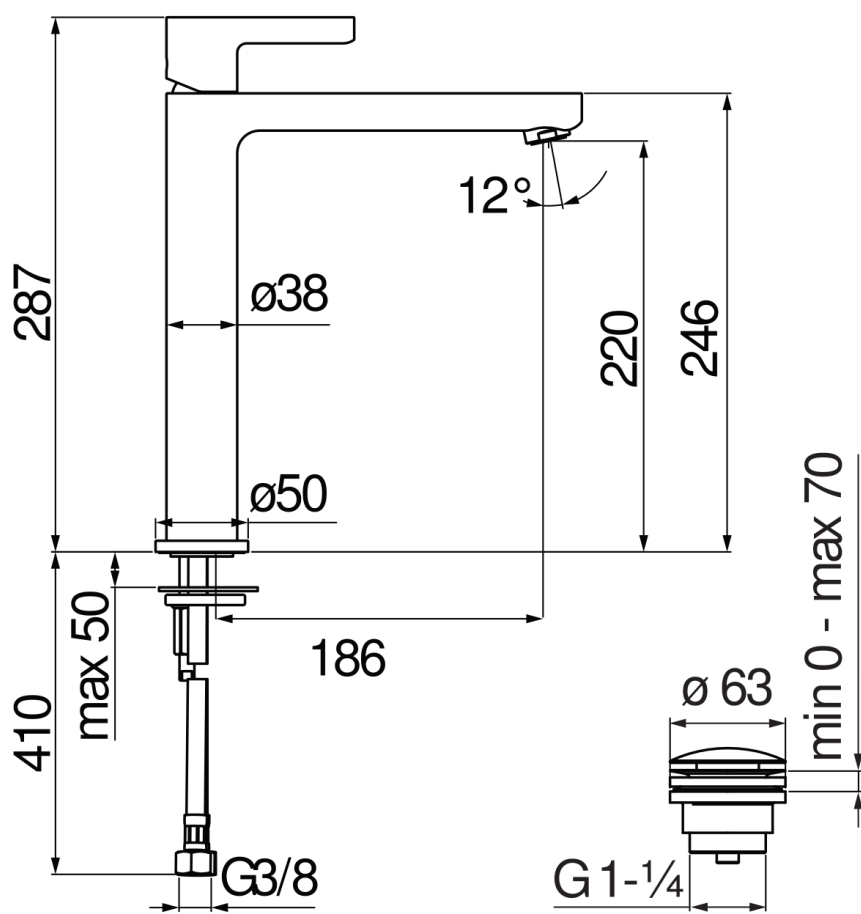

ESPECIFICACIONES

Monomando cuerpo alto
Velvet black
Aireador anticalcáreo M 24 x 1
Desagüe 1 1/4" push
Flexibles inox de conexión ø 3/8"
Cartucho a doble posición con limitador de caudal 50%
Embalaje: 56,5 x 29 x 7,1 cm / 0,011633 m³ / 3,24 kg

CERTIFICACIONES

DIAGRAMA DE FLUJO: AGUA CALIENTE/FRIA

DIAGRAMA DE FLUJO: AGUA MEZCLADA