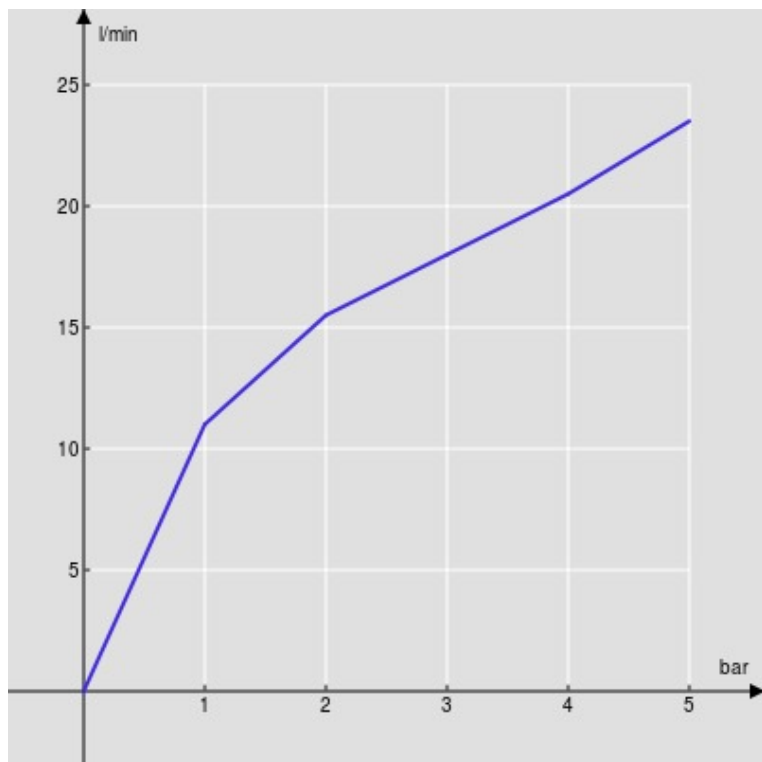

ESPECIFICACIONES

Parte externa del monomando de pared

Velvet black

Aireador anticalcáreo M 24 x 1

Longitud del caño 170 mm

Sin desagüe

Cartucho a doble posición con limitador de caudal 50%

Embalaje: 32 x 16,5 x 7 cm / 0,0037 m³ / 1,53 kg

DIAGRAMA DE FLUJO: AGUA CALIENTE/FRIA

— Airedor

DIAGRAMA DE FLUJO: AGUA MEZCLADA

— Airedor