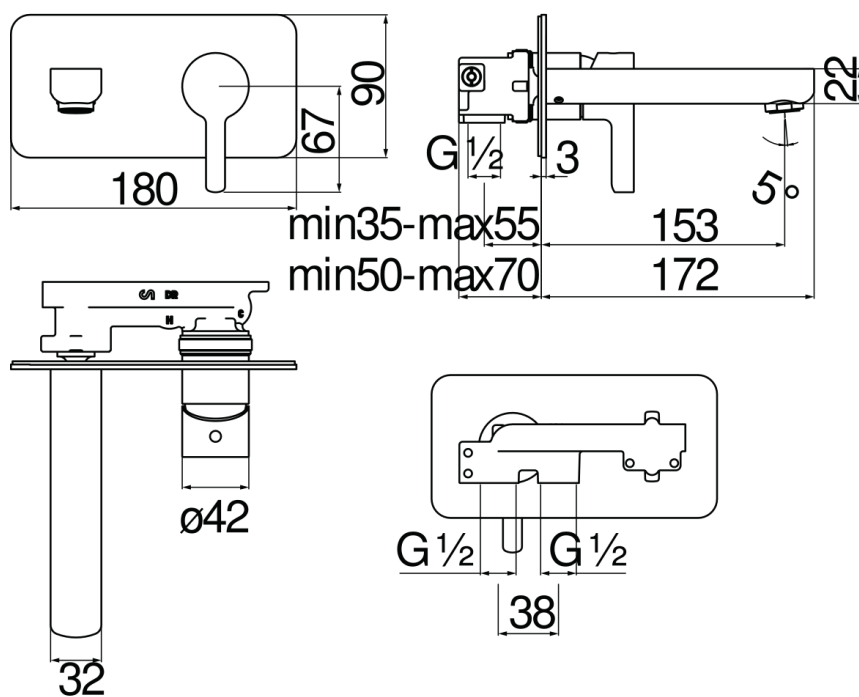

ESPECIFICACIONES

Parte externa del monomando de pared

Velvet black

Aireador anticalcáreo M 24 x 1

Longitud del caño 170 mm

Sin desagüe

Cartucho a doble posición con limitador de caudal 50%

Embalaje: 32 x 16,5 x 7 cm / 0,0037 m³ / 1,53 kg

DIAGRAMA DE FLUJO: AGUA CALIENTE/FRIA

— Airedor

DIAGRAMA DE FLUJO: AGUA MEZCLADA

— Airedor