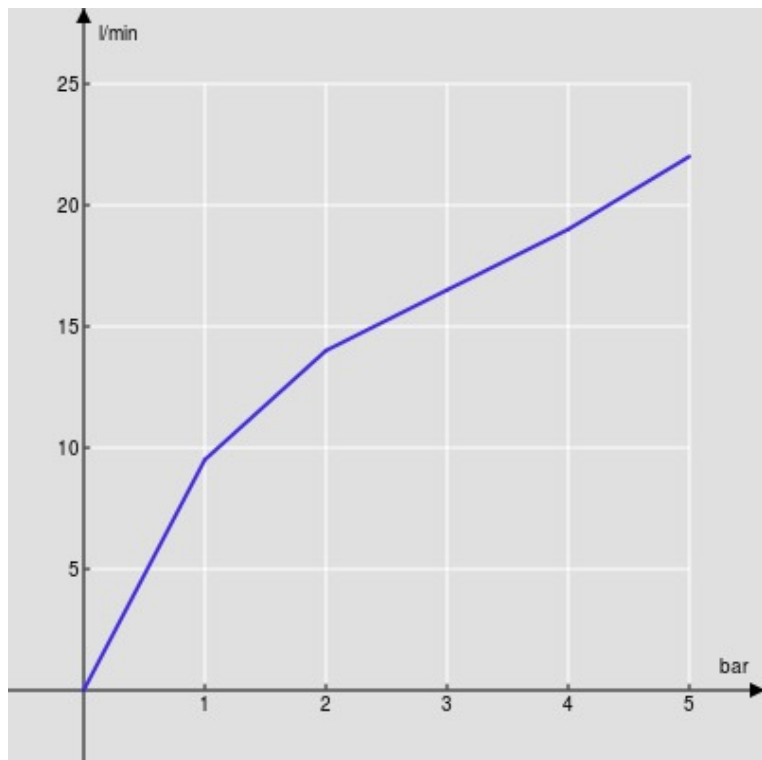

ESPECIFICACIONES

Parte externa del monomando de pared

Velvet black

Aireador anticalcáreo M 24 x 1

Longitud del caño 170 mm

Sin desagüe

Cartucho a doble posición con limitador de caudal 50%

Embalaje: 32 x 16,5 x 7 cm / 0,0037 m³ / 1,53 kg

DIAGRAMA DE FLUJO: AGUA CALIENTE/FRIA

— Airedor

DIAGRAMA DE FLUJO: AGUA MEZCLADA

— Airedor