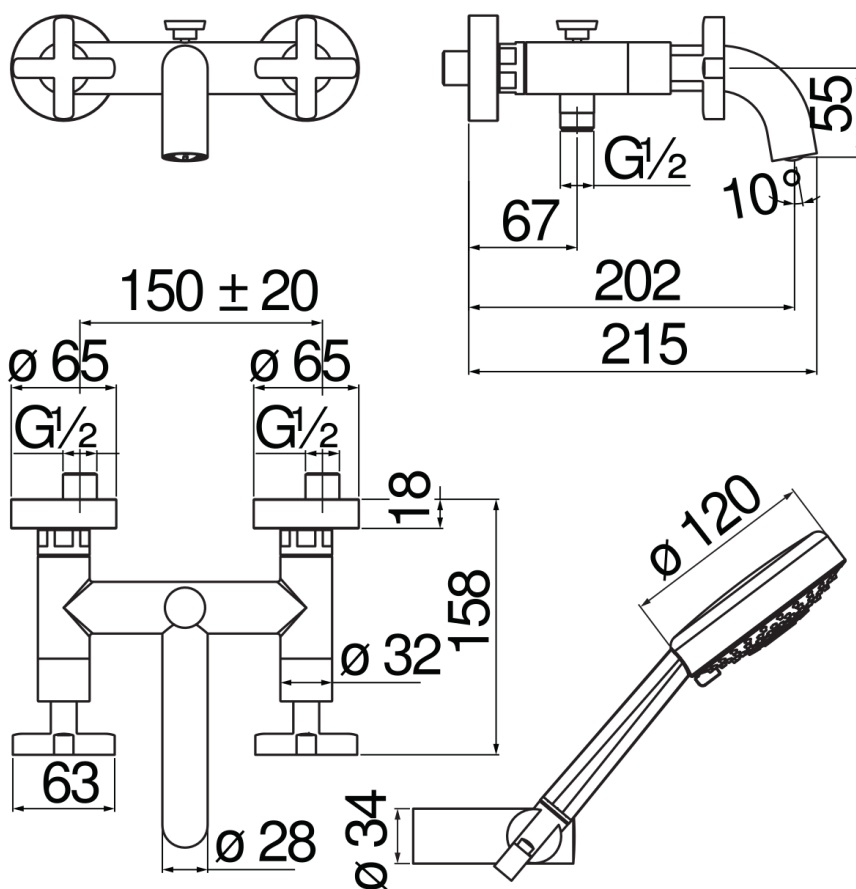

#### ESPECIFICACIONES

Grupo externo con set de ducha

Chrome

Aireador anticalcáreo M 24 x 1

Desviador con retorno automático

Soporte orientable ducha de mano

Ducha de mano con 4 chorros y flexible 150 cm

Embalaje: 38,5 x 24 x 13,9 cm / 0,012843 m<sup>3</sup> / 3,3 kg

DIAGRAMA DE FLUJO: AGUA CALIENTE/FRIA

DIAGRAMA DE FLUJO: AGUA MEZCLADA