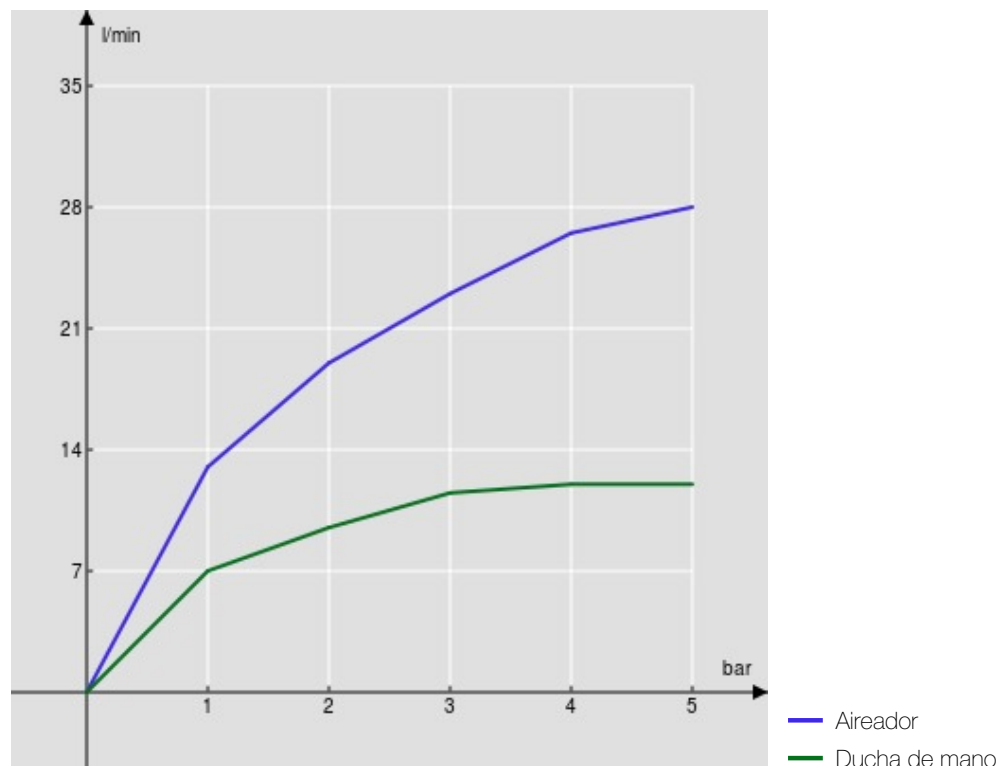

#### ESPECIFICACIONES

Grupo externo con set de ducha

Chrome

Aireador anticalcáreo M 24 x 1

Desviador con retorno automático

Soporte orientable ducha de mano

Ducha de mano con 4 chorros y flexible 150 cm

Embalaje: 38,5 x 24 x 13,9 cm / 0,012843 m<sup>3</sup> / 3,3 kg

DIAGRAMA DE FLUJO: AGUA CALIENTE/FRIA

DIAGRAMA DE FLUJO: AGUA MEZCLADA