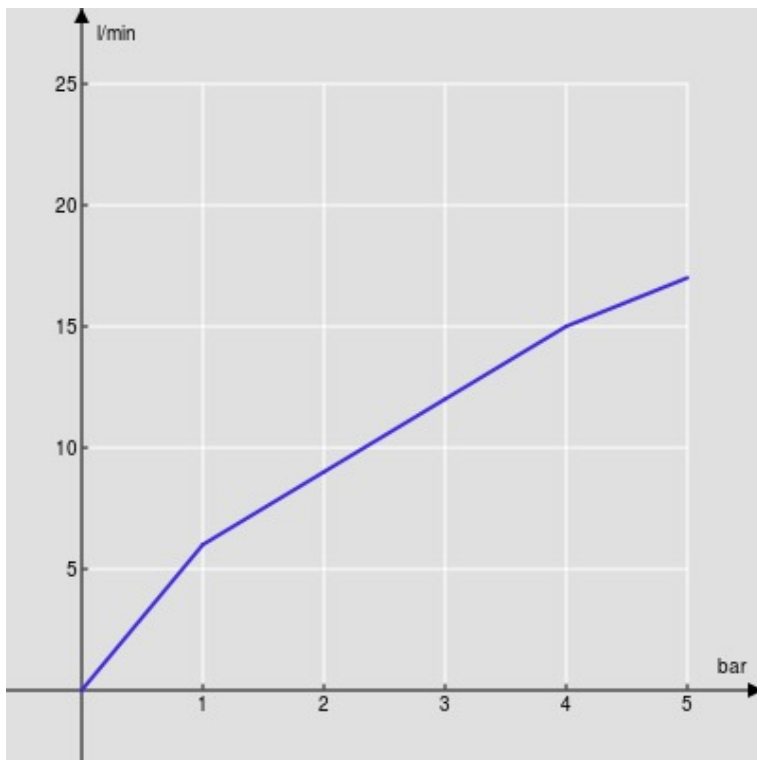

ESPECIFICACIONES

Bimando
Chrome
Aireador anticalcáreo M 18,5 x 1
Caño giratorio
Sin desagüe
Flexibles inox de conexión \varnothing 3/8"
Embalaje: 56,5 x 29 x 7,1 cm / 0,011633 m³ / 2,65 kg

CERTIFICACIONES

DIAGRAMA DE FLUJO: AGUA CALIENTE/FRIA

DIAGRAMA DE FLUJO: AGUA MEZCLADA