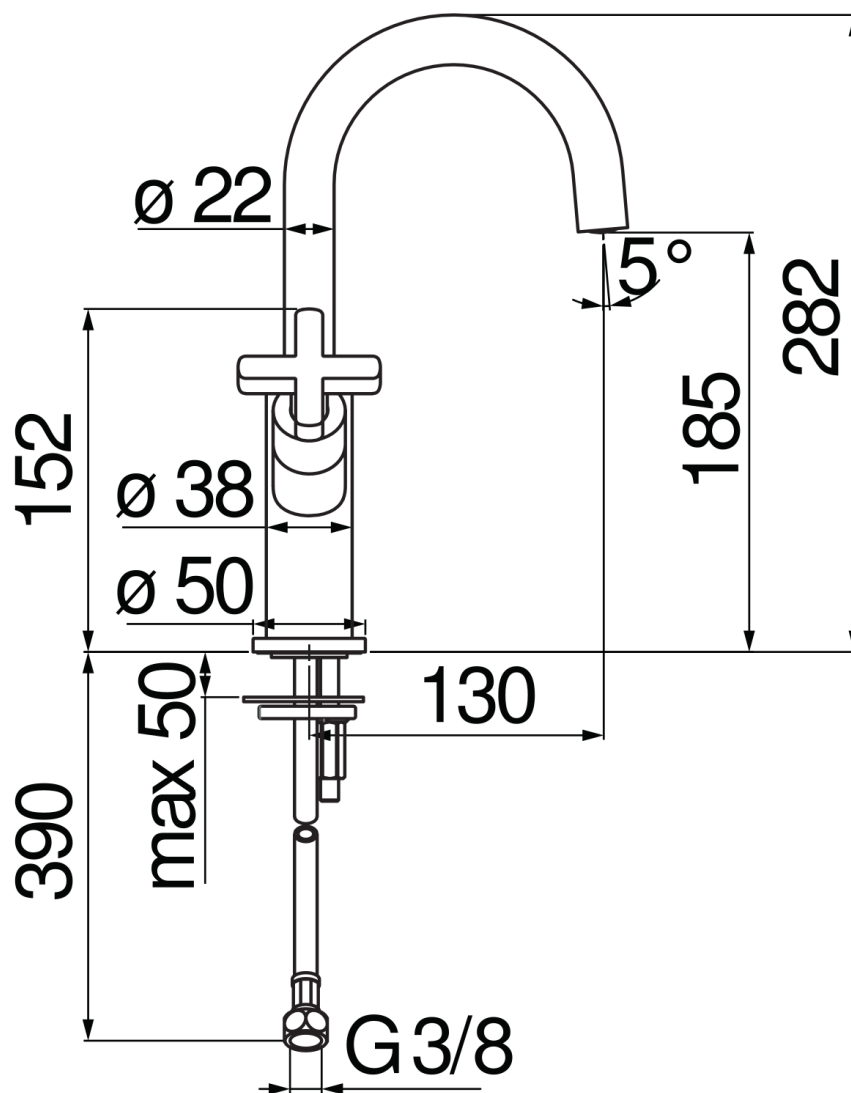

ESPECIFICACIONES

Bimando
Chrome
Aireador anticalcáreo M 18,5 x 1
Caño giratorio
Sin desagüe
Flexibles inox de conexión \varnothing 3/8"
Embalaje: 56,5 x 29 x 7,1 cm / 0,011633 m³ / 2,65 kg

CERTIFICACIONES

DIAGRAMA DE FLUJO: AGUA CALIENTE/FRIA

DIAGRAMA DE FLUJO: AGUA MEZCLADA