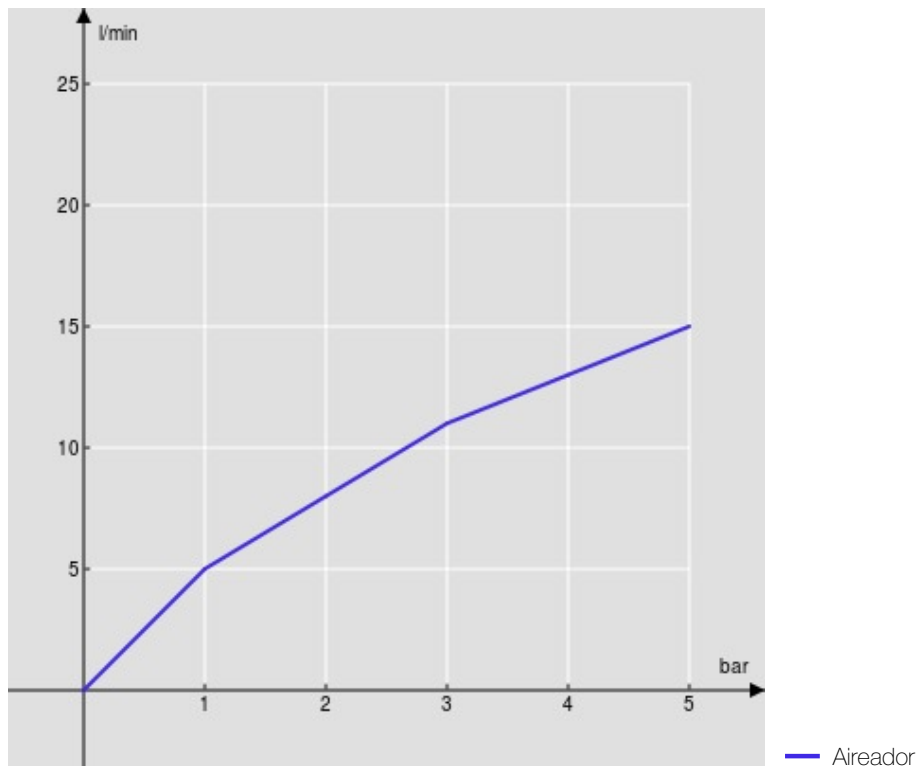

ESPECIFICACIONES

Bimando
Velvet black
Aireador anticalcáreo M 18,5 x 1
Caño giratorio
Chorro orientable
Desagüe 1 1/4" push
Flexibles inox de conexión ø 3/8"
Embalaje: 56,5 x 29 x 7,1 cm / 0,011633 m³ / 2,9 kg

CERTIFICACIONES

DIAGRAMA DE FLUJO: AGUA CALIENTE/FRIA

DIAGRAMA DE FLUJO: AGUA MEZCLADA