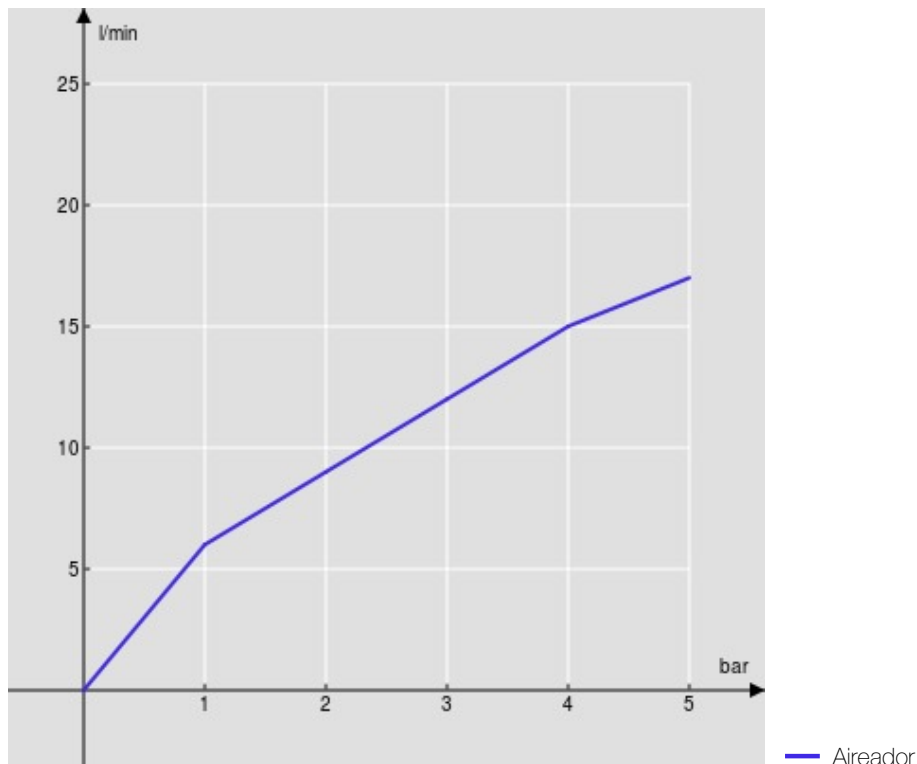

ESPECIFICACIONES

Bimando cuerpo alto
Velvet black
Aireador anticalcáreo M 18,5 x 1
Caño giratorio
Desagüe 1 1/4" push
Flexibles inox de conexión ø 3/8"
Embalaje: 56,5 x 29 x 7,1 cm / 0,011633 m³ / 3,343 kg

CERTIFICACIONES

DIAGRAMA DE FLUJO: AGUA CALIENTE/FRIA

DIAGRAMA DE FLUJO: AGUA MEZCLADA