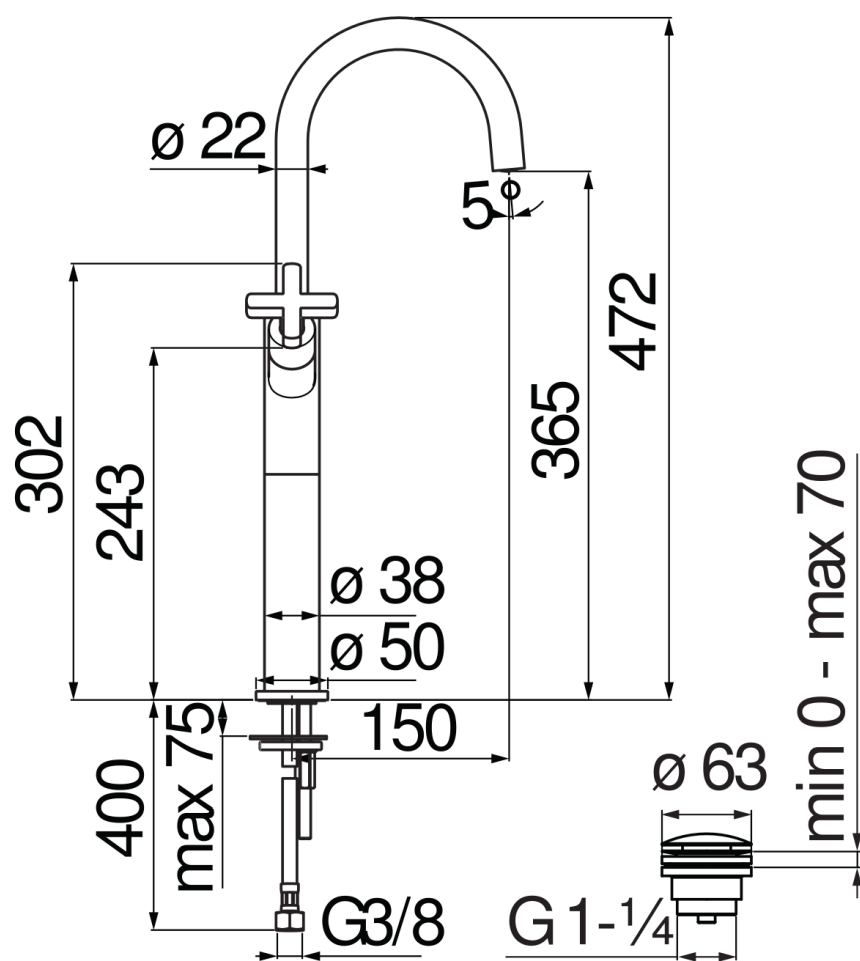

ESPECIFICACIONES

Bimando cuerpo alto
Velvet black
Aireador anticalcáreo M 18,5 x 1
Caño giratorio
Desagüe 1 1/4" push
Flexibles inox de conexión ø 3/8"
Embalaje: 56,5 x 29 x 7,1 cm / 0,011633 m³ / 3,343 kg

CERTIFICACIONES

DIAGRAMA DE FLUJO: AGUA CALIENTE/FRIA

DIAGRAMA DE FLUJO: AGUA MEZCLADA